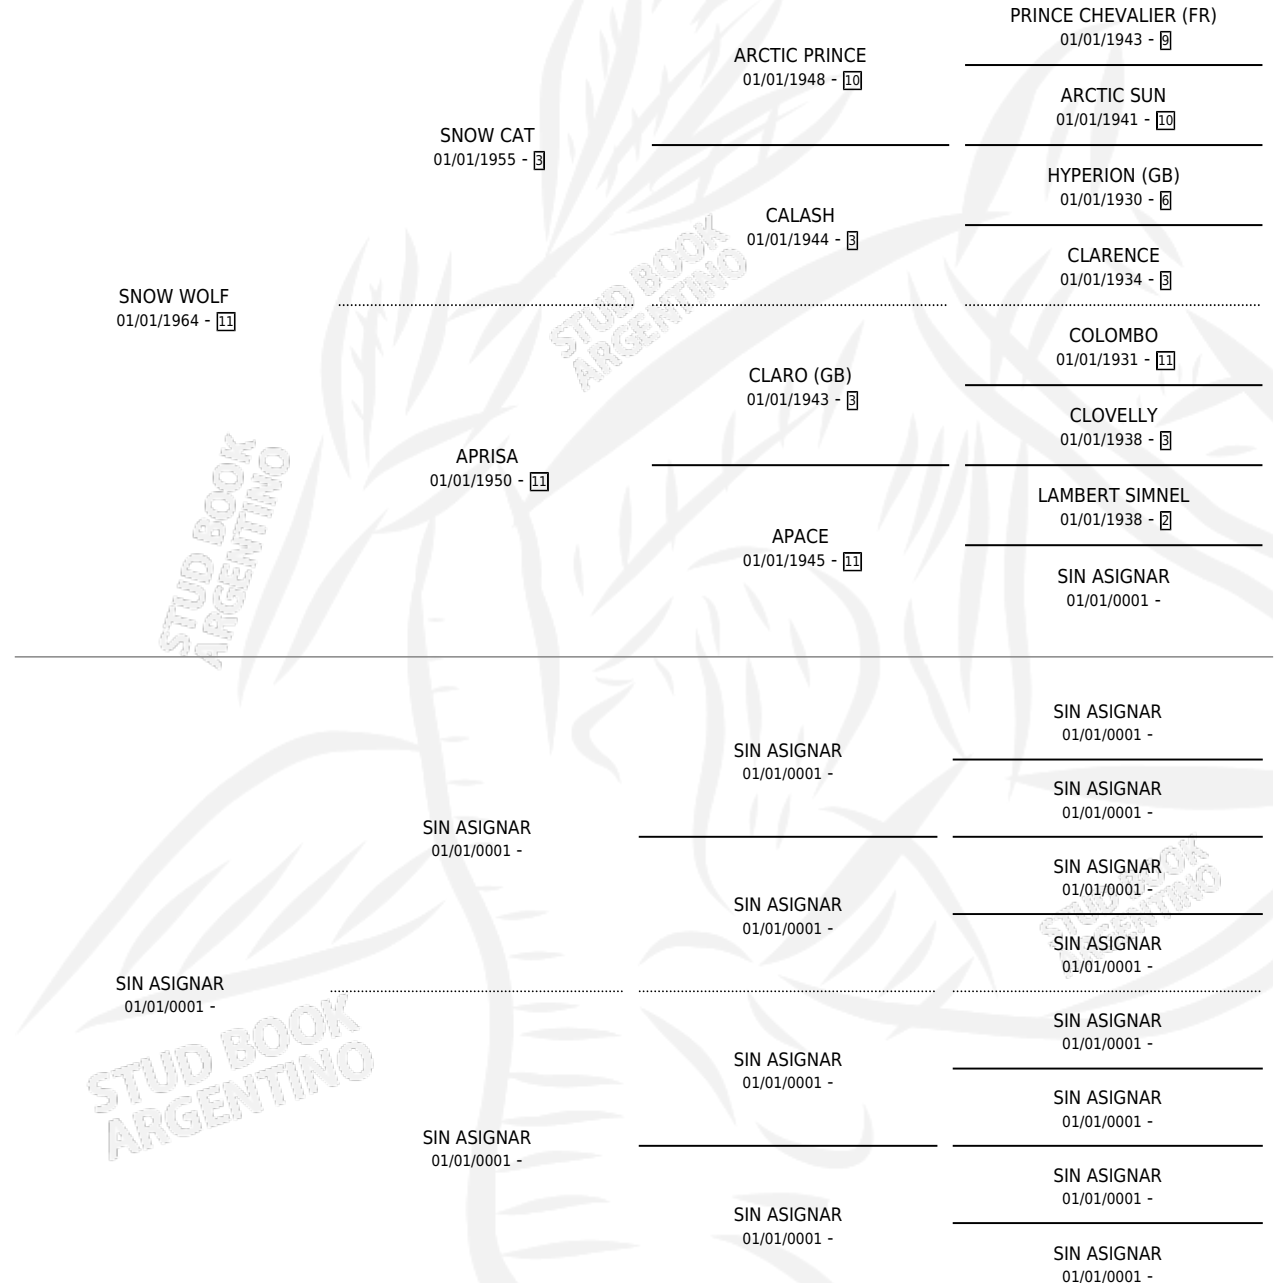

PRACTICA WOLF

por SNOW WOLF y SIN ASIGNAR por SIN ASIGNAR

Argentina · Hembra · Alazan · SP · 01/01/1972
Familia · Volumen 28

ESTADO

TIPIFICACIÓN SANGUÍNEA	X
TIPIFICACIÓN POR ADN	X
PASAPORTE	X
IDENTIFICACIÓN POR MICROCHIP	X
REPRODUCTOR	✓

Lugar de nacimiento: Campo particular

Criador: Sin dato

~

HIJOS

	MACHOS	HEMBRAS
1 NACIERON	1	0
SIN ACTUACIONES		

PEDIGREE

S

mientos 1 / Efectividad 25.00%