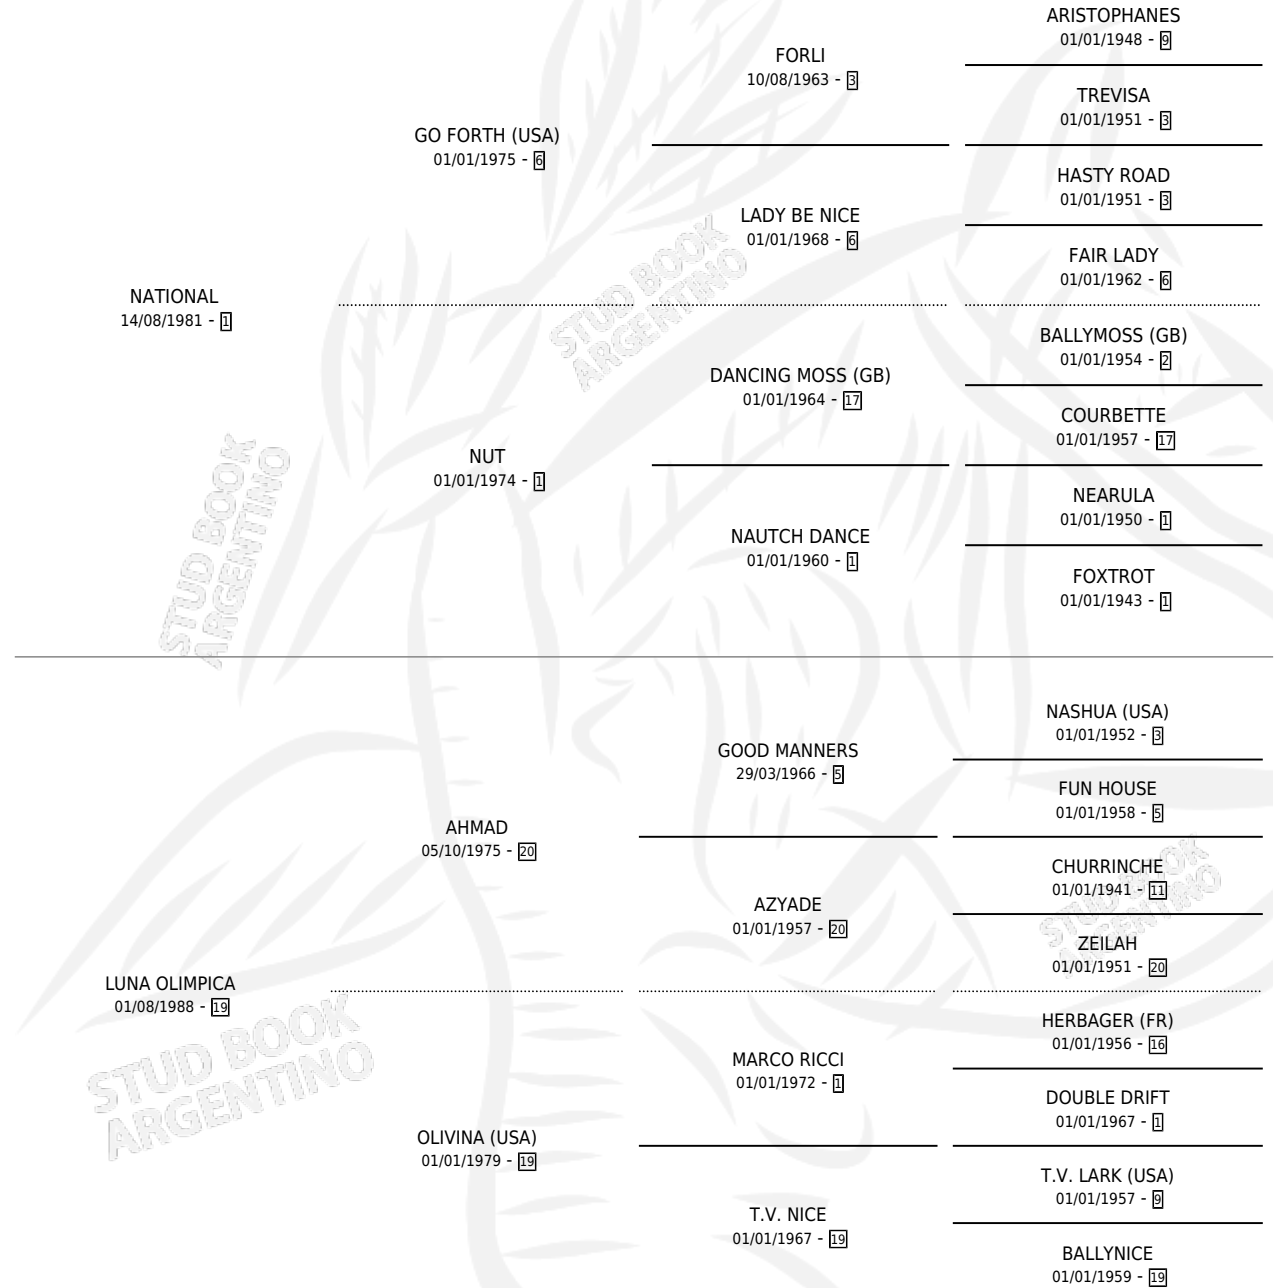

FIRST NATIONAL

por NATIONAL y LUNA OLIMPICA por AHMAD

Argentina · Macho · Tordillo · SP · 21/10/1994
Familia 19-b · Volumen 35

ESTADO

TIPIFICACIÓN SANGUÍNEA	X
TIPIFICACIÓN POR ADN	X
PASAPORTE	X
IDENTIFICACIÓN POR MICROCHIP	X
REPRODUCTOR	X

Lugar de nacimiento: La Araucaria

Criador: Sin dato

PEDIGREE

FIRST NATIONAL

Datos oficiales del Stud Book Argentino

Documento generado el 11/06/2026

studbook.org.ar