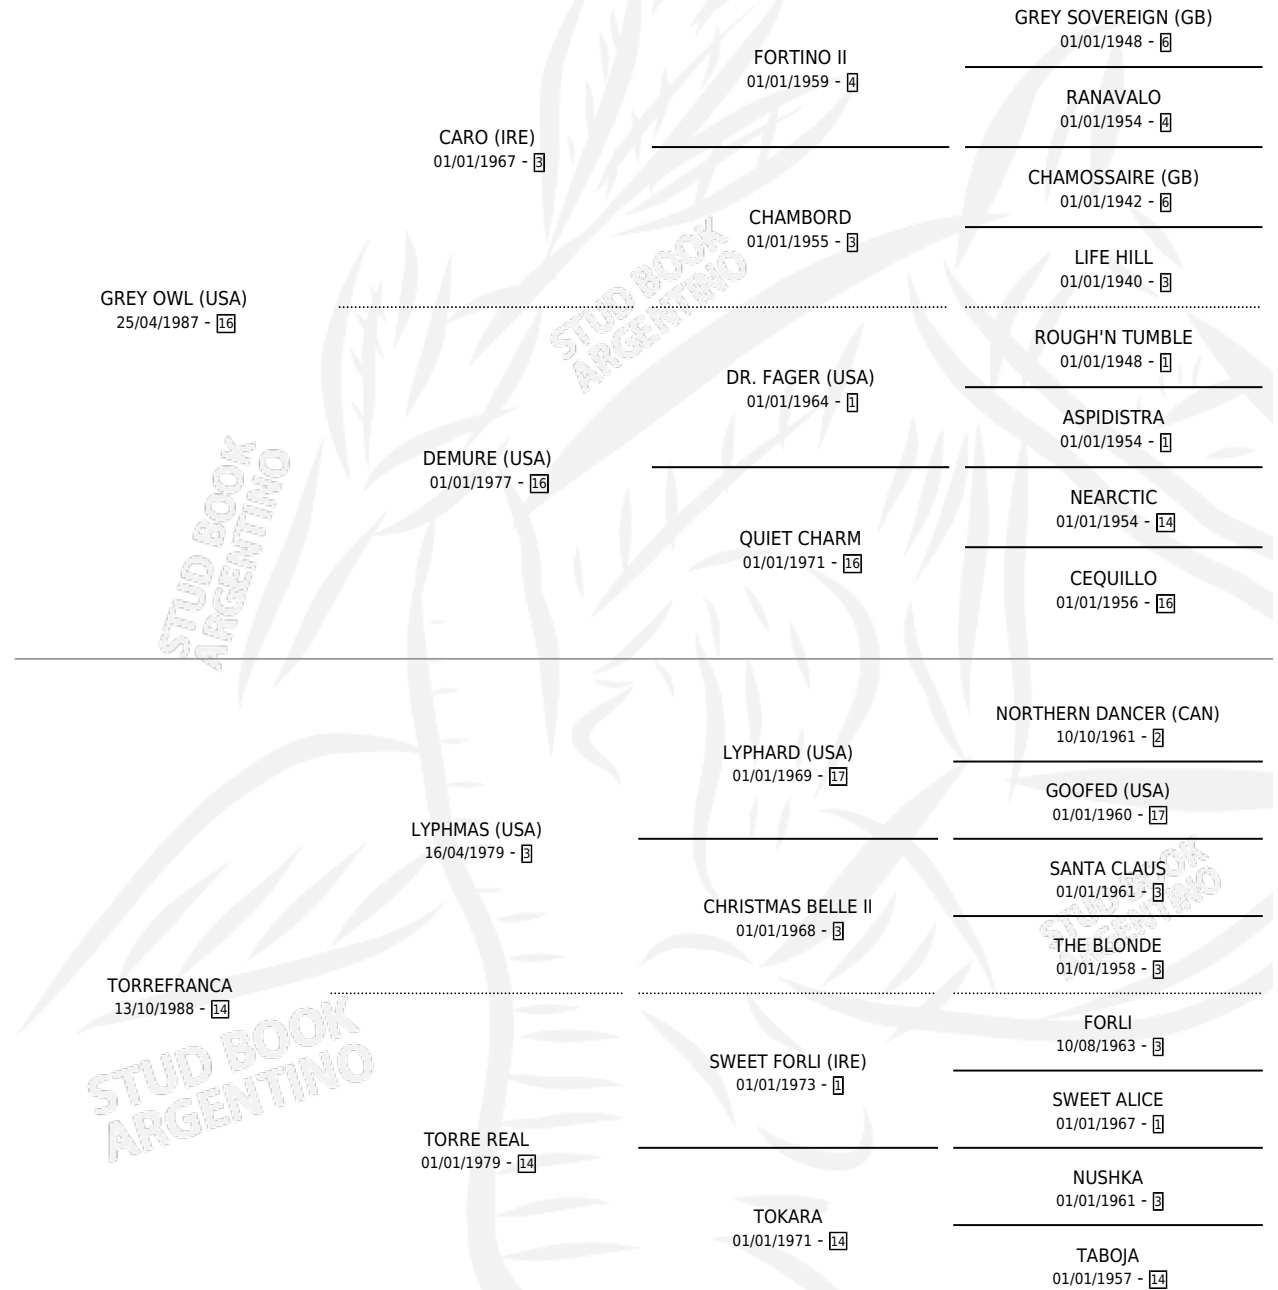

FRANCA

por GREY OWL (USA) y TORREFRANCA por LYPHMAS (USA)

Argentina · Hembra · Tordillo · SP · 19/10/1994
Familia 14 · Volumen 35

ESTADO

TIPIFICACIÓN SANGUÍNEA	X
TIPIFICACIÓN POR ADN	X
PASAPORTE	X
IDENTIFICACIÓN POR MICROCHIP	X
REPRODUCTOR	X

Lugar de nacimiento: El Chañar
Criador: El Chañar

PEDIGREE

CAMPAÑA

Solo carreras oficiales de Argentina

POR EDAD

EDAD	CC	1°	2°	3°	4°	5°	NP	CLC	CLG	CLCG1	CLGG1	IMPORTE	GANANCIA / CC
4 AÑOS	3	0	0	0	0	0	3	0	0	0	0	\$0	\$0
TOTALES	3	0	0	0	0	0	3	0	0	0	0	\$0	\$0
%		0.0%	0.0%	0.0%	0.0%	0.0%	100%	0.0%	0.0%	0.0%	0.0%		