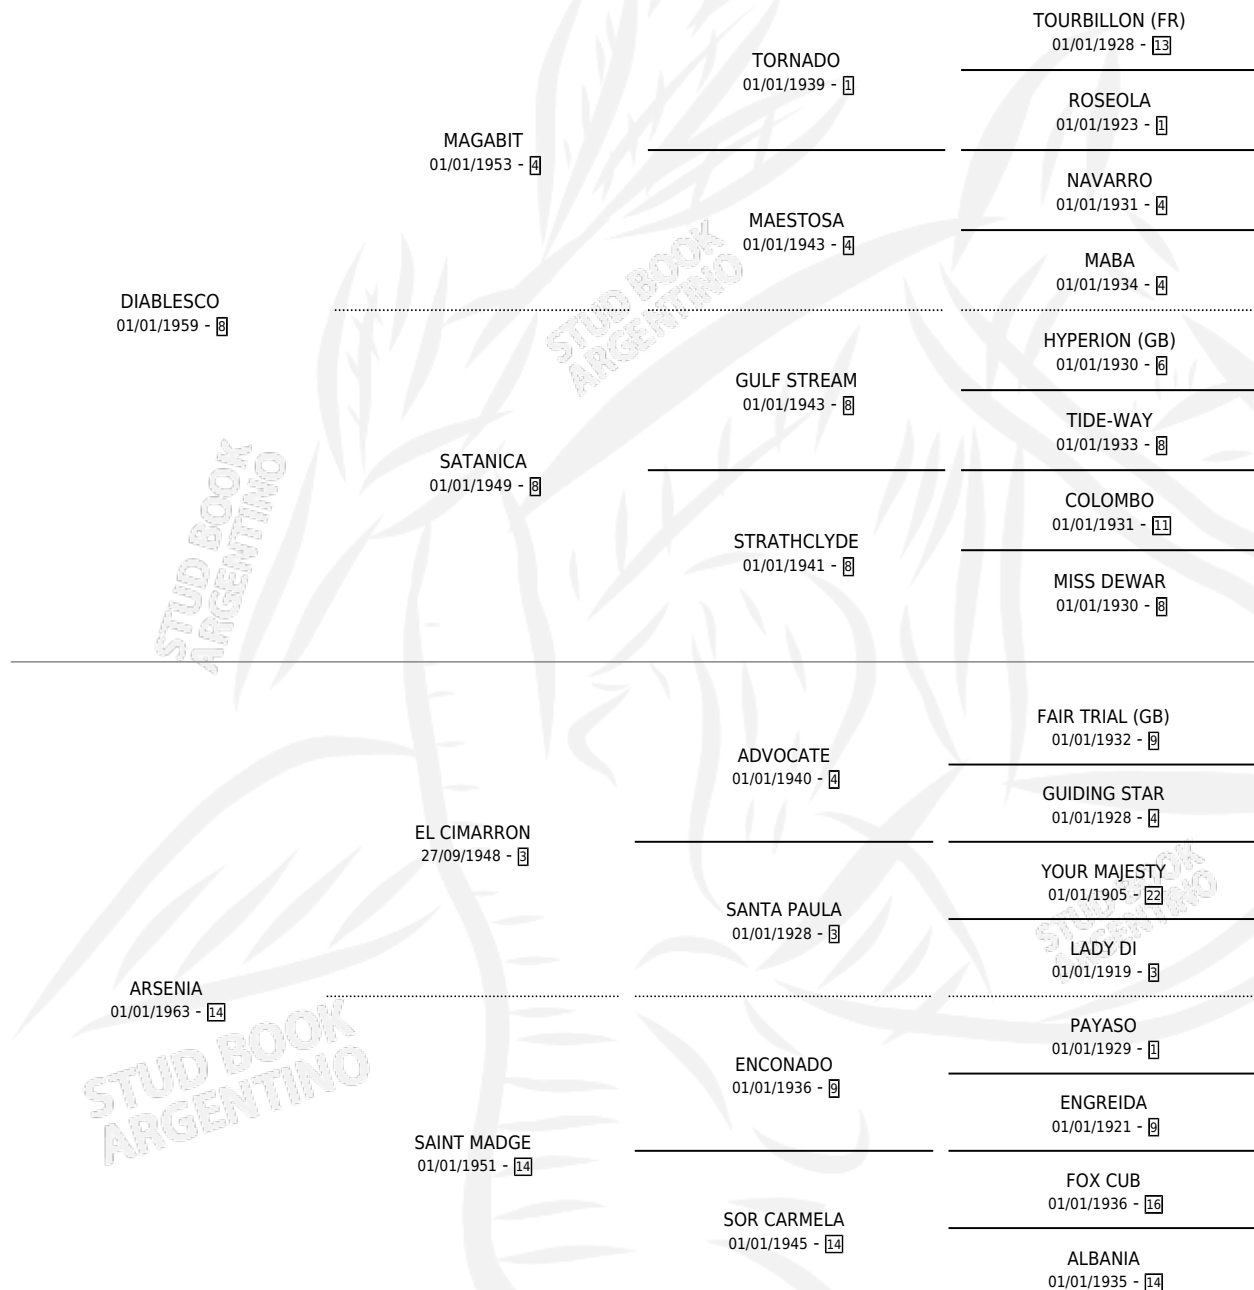

ARSE DIABLA

por **DIABLESCO** y **ARSENIA** por **EL CIMARRON**

Argentina · Hembra · Zaino · SP · 10/09/1972
Familia 14 · Volumen 28

ESTADO

TIPIFICACIÓN SANGUÍNEA	X
TIPIFICACIÓN POR ADN	X
PASAPORTE	X
IDENTIFICACIÓN POR MICROCHIP	X
REPRODUCTOR	X

Lugar de nacimiento: Campo particular

Criador: Sin dato

~

HIJOS

	MACHOS	HEMBRAS
1 NACIERON	0	1

SIN ACTUACIONES

PEDIGREE

ARSE DIABLA