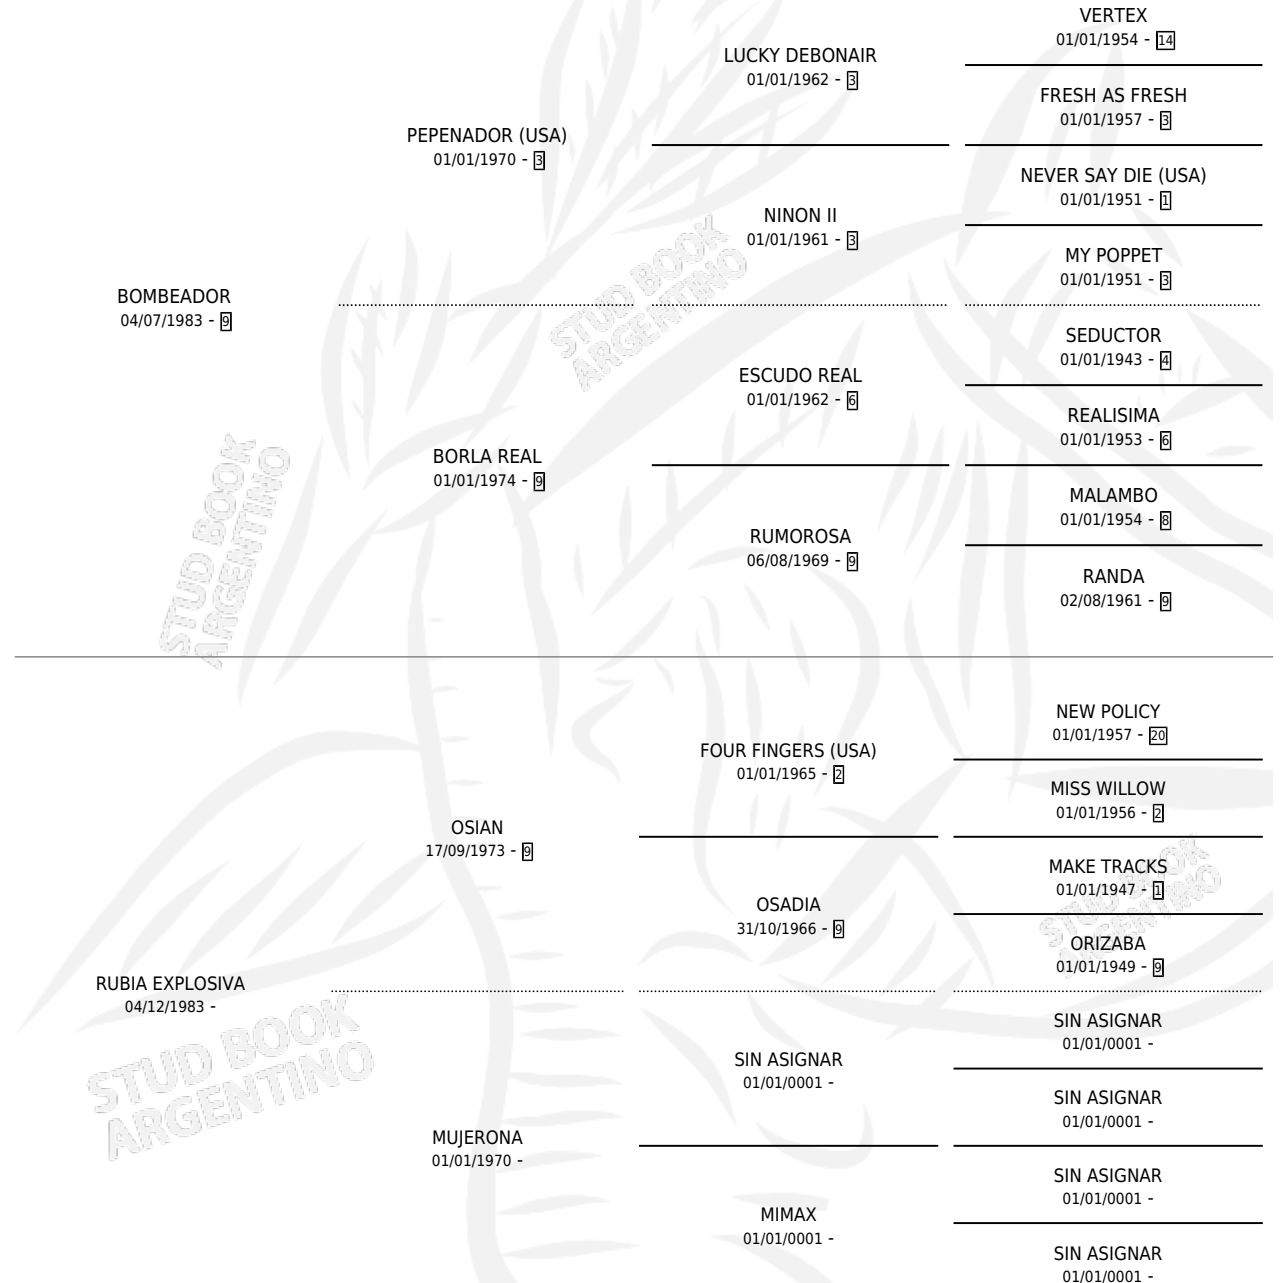

BOM CHOCHO

por BOMBEADOR y RUBIA EXPLOSIVA por OSIAN

Argentina · Macho · Zaino · SP · 02/10/1994
Familia · Volumen 35

ESTADO

TIPIFICACIÓN SANGUÍNEA	X
TIPIFICACIÓN POR ADN	X
PASAPORTE	X
IDENTIFICACIÓN POR MICROCHIP	X
REPRODUCTOR	X

Lugar de nacimiento: Rincon Del Gena

Criador: Rincon Del Gena

PEDIGREE

CAMPAÑA

Solo carreras oficiales de Argentina

POR EDAD

EDAD	CC	1°	2°	3°	4°	5°	NP	CLC	CLG	CLCG1	CLGG1	IMPORTE	GANANCIA / CC
4 AÑOS	1	0	0	0	0	0	1	0	0	0	0	\$0	\$0
5 AÑOS	2	0	0	0	0	0	2	0	0	0	0	\$0	\$0
TOTALES	3	0	0	0	0	0	3	0	0	0	0	\$0	\$0
%		0.0%	0.0%	0.0%	0.0%	0.0%	100%	0.0%	0.0%	0.0%	0.0%		