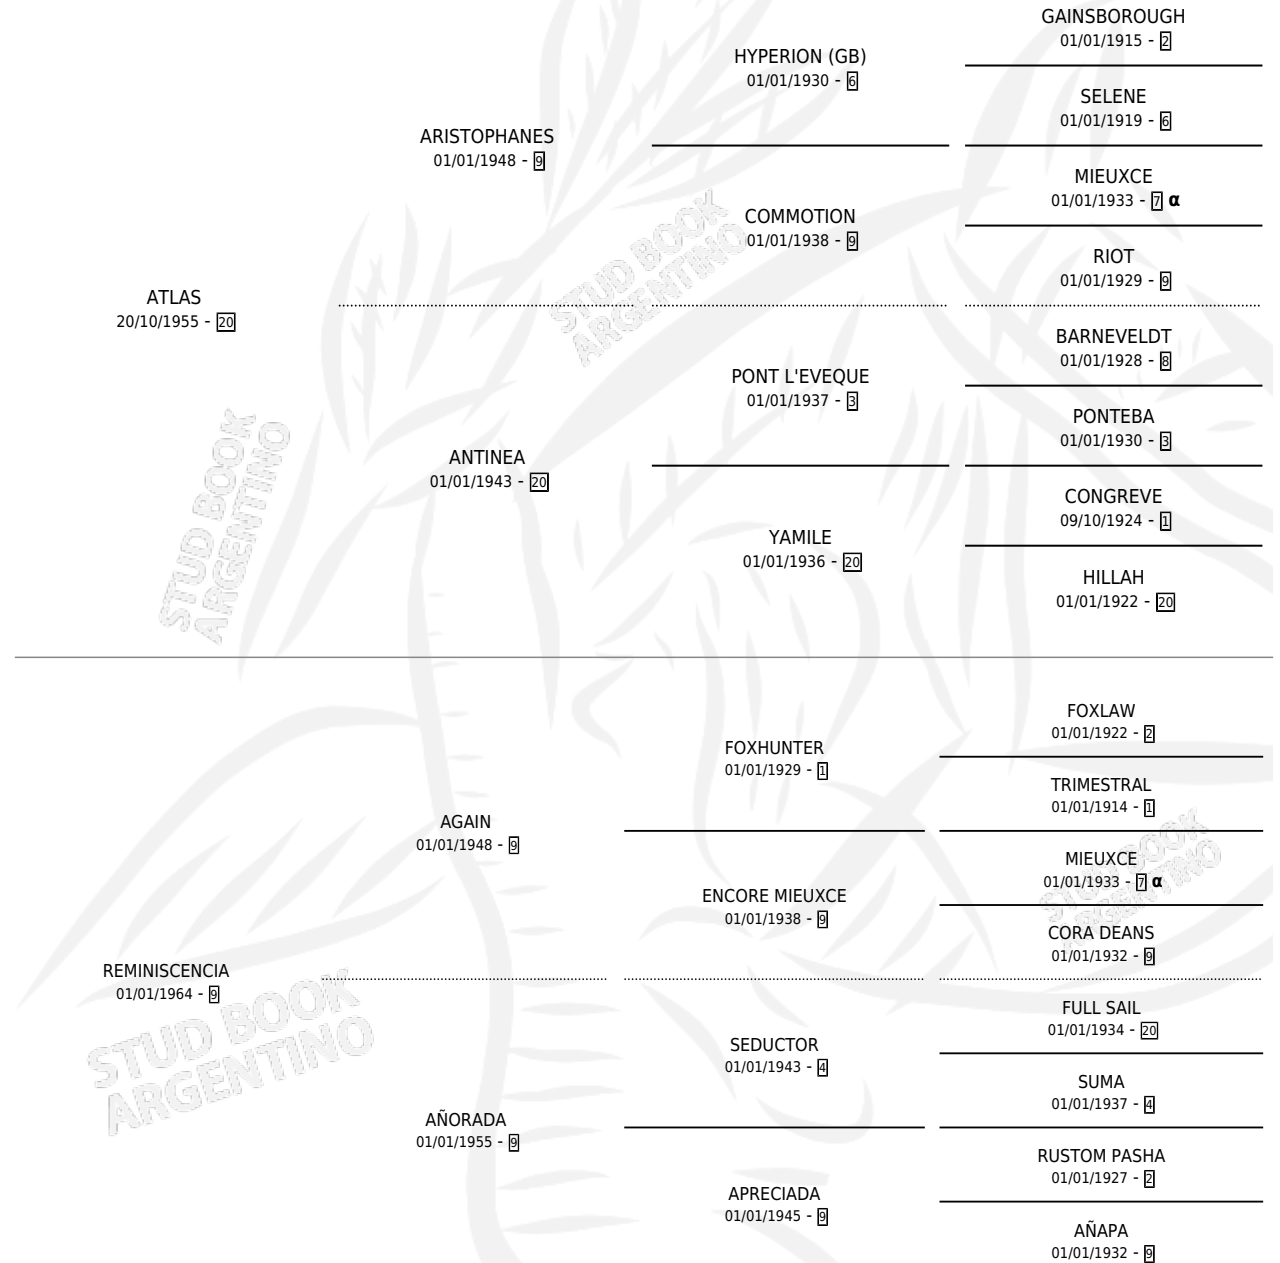

REMIREMONT

por ATLAS y REMINISCENCIA por AGAIN

Argentina · Macho · Zaino Colorado · SP · 01/01/1972
Familia 9-h · Volumen 28

ESTADO

TIPIFICACIÓN SANGUÍNEA	X
TIPIFICACIÓN POR ADN	X
PASAPORTE	X
IDENTIFICACIÓN POR MICROCHIP	X
REPRODUCTOR	✓

Lugar de nacimiento: Campo particular

Criador: Scarpello Salvador

~

HIJOS

	MACHOS	HEMBRAS
32 NACIERON	16	16
9 CORRIERON	4	5
5 GANARON	1	4
0 GANADORES CL	0 GANADORES GR	0 GANADORES G1

PEDIGREE

INBREEDING : α