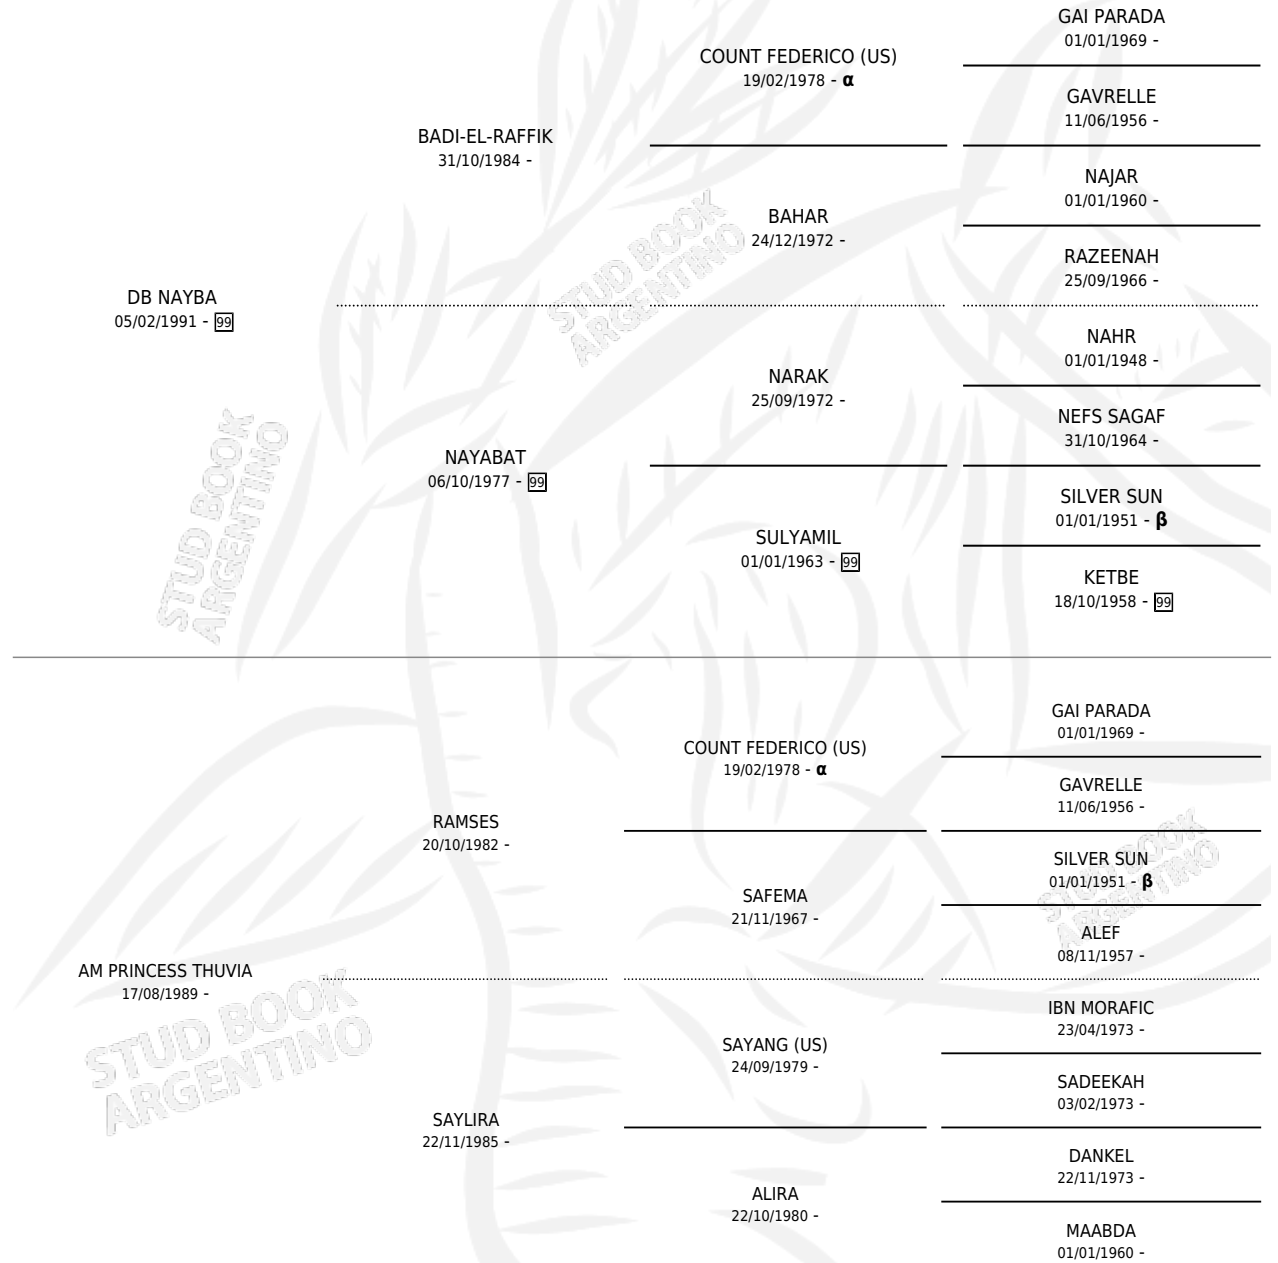

GF MALIK KHAMIL

por DB NAYBA y AM PRINCESS THUVIA por RAMSES

Argentina · Hembra · Zaino Doradillo · AP · 06/10/1994
Familia · Volumen 35

ESTADO

TIPIFICACIÓN SANGUÍNEA	X
TIPIFICACIÓN POR ADN	X
PASAPORTE	X
IDENTIFICACIÓN POR MICROCHIP	X
REPRODUCTOR	X

Lugar de nacimiento: Don Patricio

Criador: Sin dato

PEDIGREE

INBREEDING : α, β

GF MALIK KHAMIL

Datos oficiales del Stud Book Argentino

Documento generado el 12/06/2026

studbook.org.ar