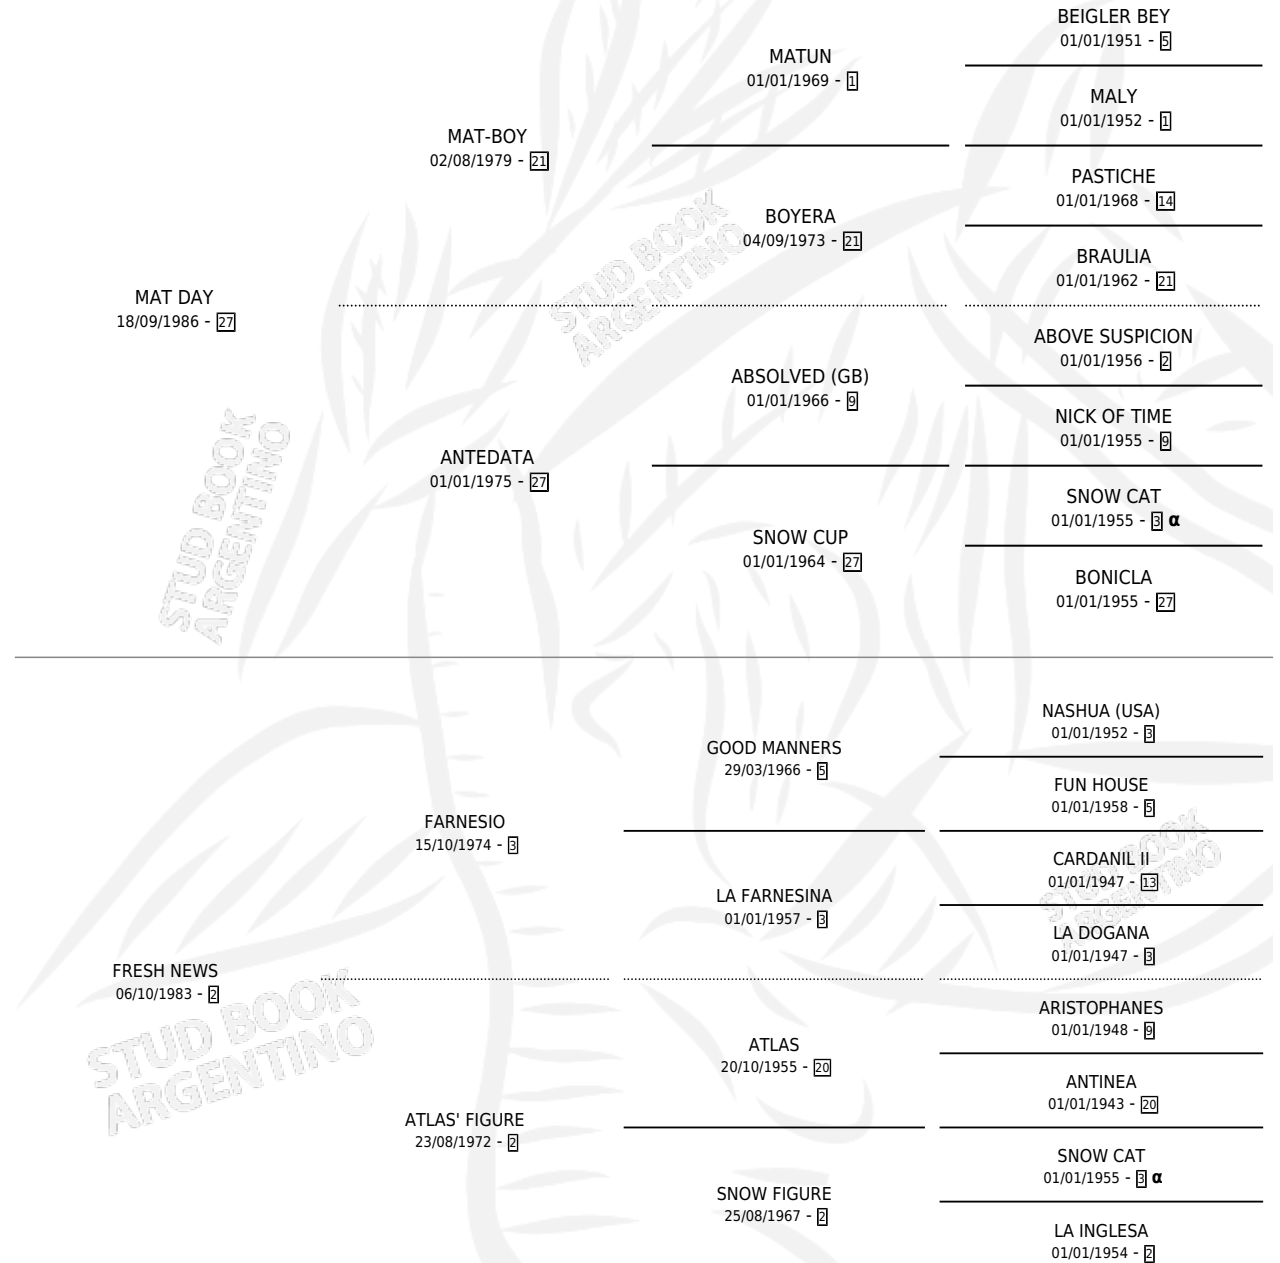

FRESH DAY

por **MAT DAY** y **FRESH NEWS** por **FARNESIO**

Argentina · Hembra · Alazan · SP · 02/10/1994
Familia 2-n · Volumen 35

ESTADO

TIPIFICACIÓN SANGUÍNEA	X
TIPIFICACIÓN POR ADN	X
PASAPORTE	X
IDENTIFICACIÓN POR MICROCHIP	X
REPRODUCTOR	X

Lugar de nacimiento: Don Santiago

Criador: De All Jose Antonio Suc

PEDIGREE

INBREEDING : α

CAMPAÑA

Solo carreras oficiales de Argentina

POR EDAD

EDAD	CC	1°	2°	3°	4°	5°	NP	CLC	CLG	CLCG1	CLGG1	IMPORTE	GANANCIA / CC
3 AÑOS	10	1	1	0	2	2	4	0	0	0	0	\$6,756	\$676
TOTALES	10	1	1	0	2	2	4	0	0	0	0	\$6,756	\$676
%		10.0%	10.0%	0.0%	20.0%	20.0%	40.0%	0.0%	0.0%	0.0%	0.0%		

Ganadora en La Plata - \$6,756, a los 3 años.

POR DISTANCIA

HIPODROMO	CC	1°	2°	3°	4°	5°	NP	CLC	CLG	CLCG1	CLGG1	IMPORTE
LA PLATA	9	1	1	0	2	1	4	0	0	0	0	\$6,756
1600 MTS	6	0	1	0	2	1	2	0	0	0	0	\$1,856
1400 MTS	2	1	0	0	0	0	1	0	0	0	0	\$4,900
1300 MTS	1	0	0	0	0	0	1	0	0	0	0	\$0
PALERMO	1	0	0	0	0	1	0	0	0	0	0	\$0
1600 MTS	1	0	0	0	0	1	0	0	0	0	0	\$0