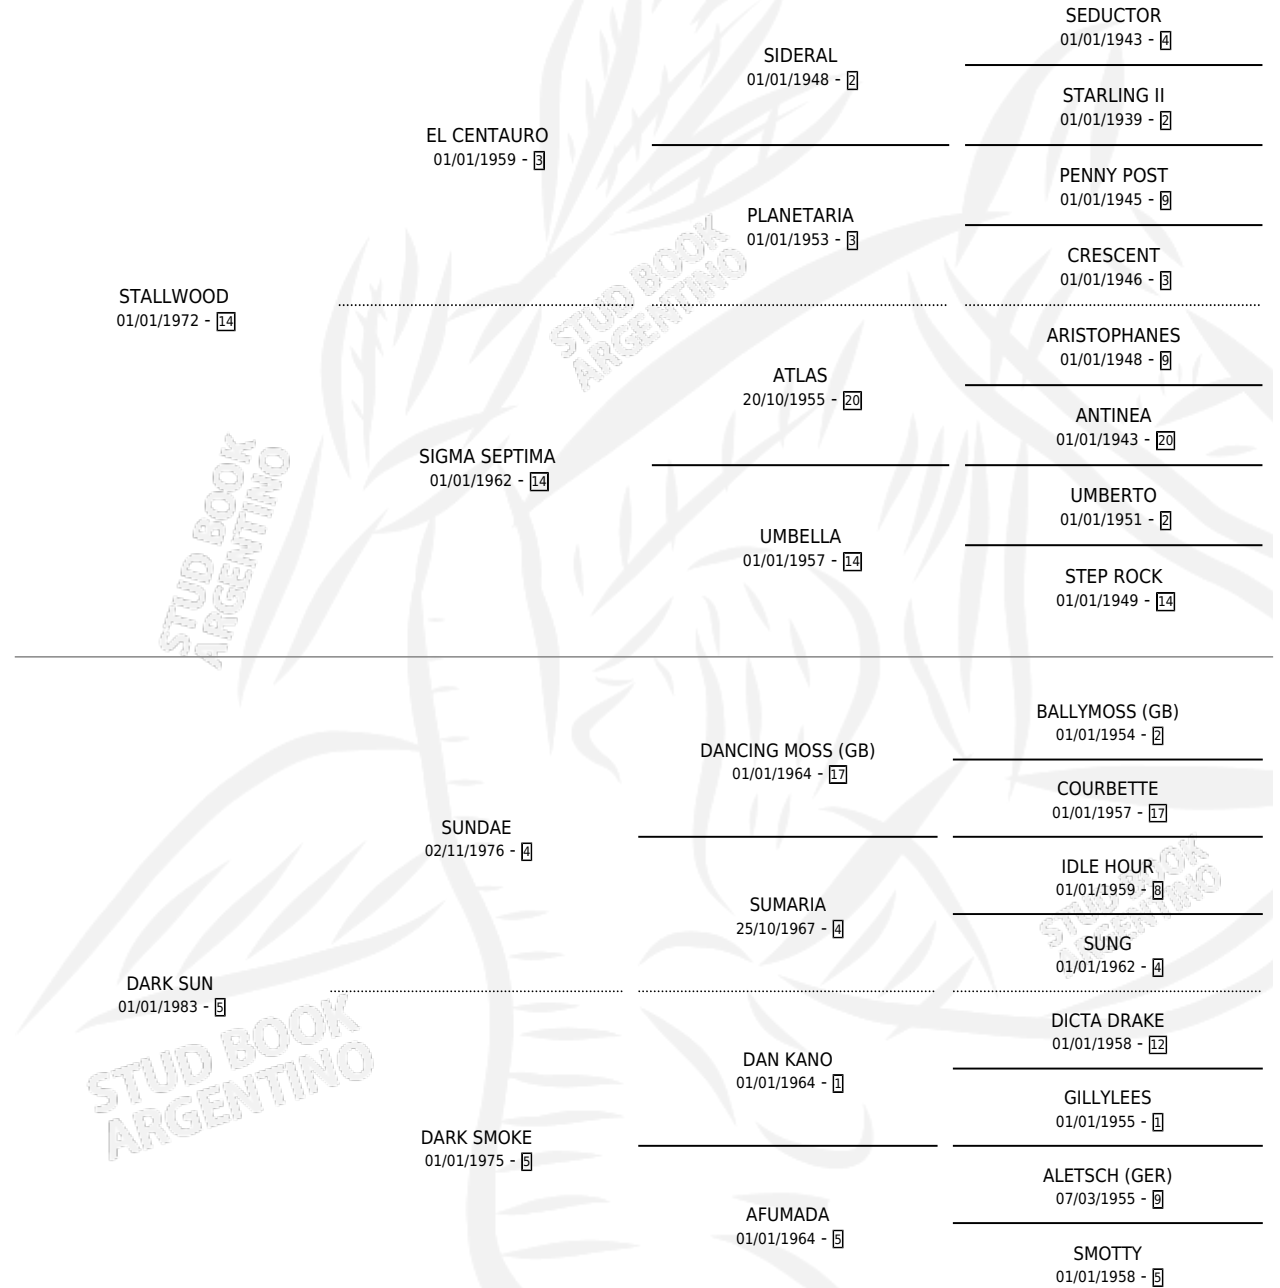

STALL SWIFT

por **STALLWOOD** y **DARK SUN** por **SUNDAE**

Argentina · Macho · Alazan · SP · 13/09/1994
Familia 5 · Volumen 35

ESTADO

TIPIFICACIÓN SANGUÍNEA	X
TIPIFICACIÓN POR ADN	X
PASAPORTE	X
IDENTIFICACIÓN POR MICROCHIP	X
REPRODUCTOR	X

Lugar de nacimiento: Los Tres Hermanos

Criador: Sin dato

PEDIGREE