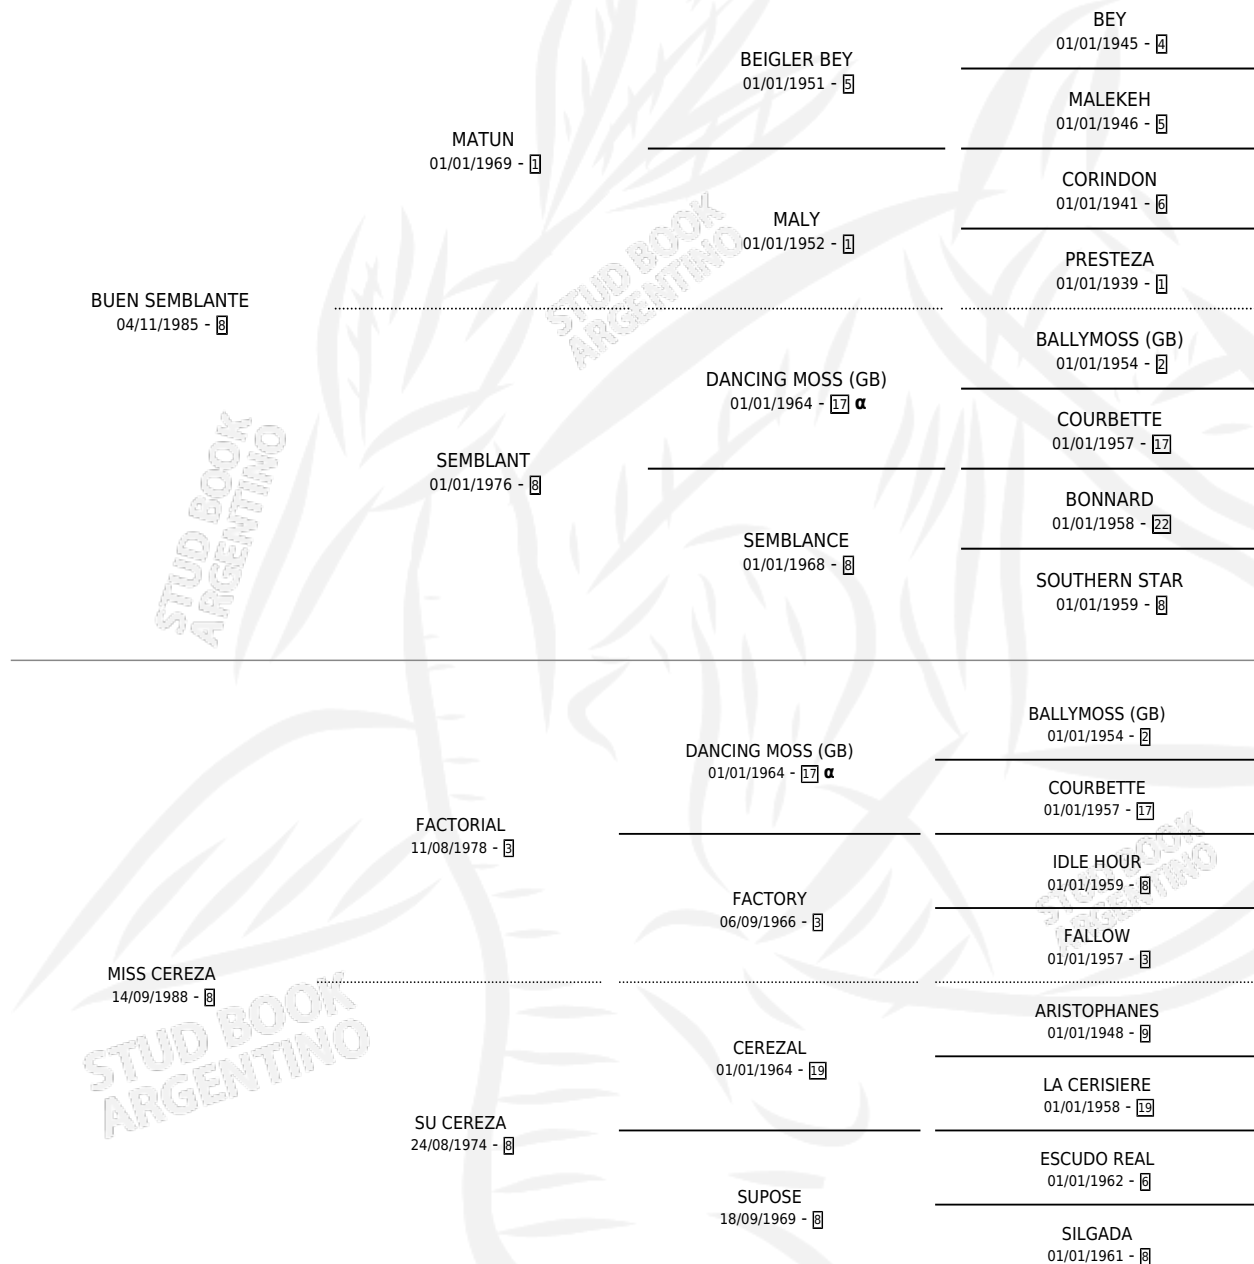

BUENA CEREZA

por **BUEN SEMBLANTE** y **MISS CEREZA** por **FACTORIAL**

Argentina · Hembra · Zaino · SP · 22/10/1994
Familia 8-j · Volumen 35

ESTADO

TIPIFICACIÓN SANGUÍNEA	X
TIPIFICACIÓN POR ADN	X
PASAPORTE	X
IDENTIFICACIÓN POR MICROCHIP	X
REPRODUCTOR	X

Lugar de nacimiento: David

Criador: Sin dato

PEDIGREE

INBREEDING : **α**

BUENA CEREZA

Datos oficiales del Stud Book Argentino

Documento generado el 11/05/2026

studbook.org.ar