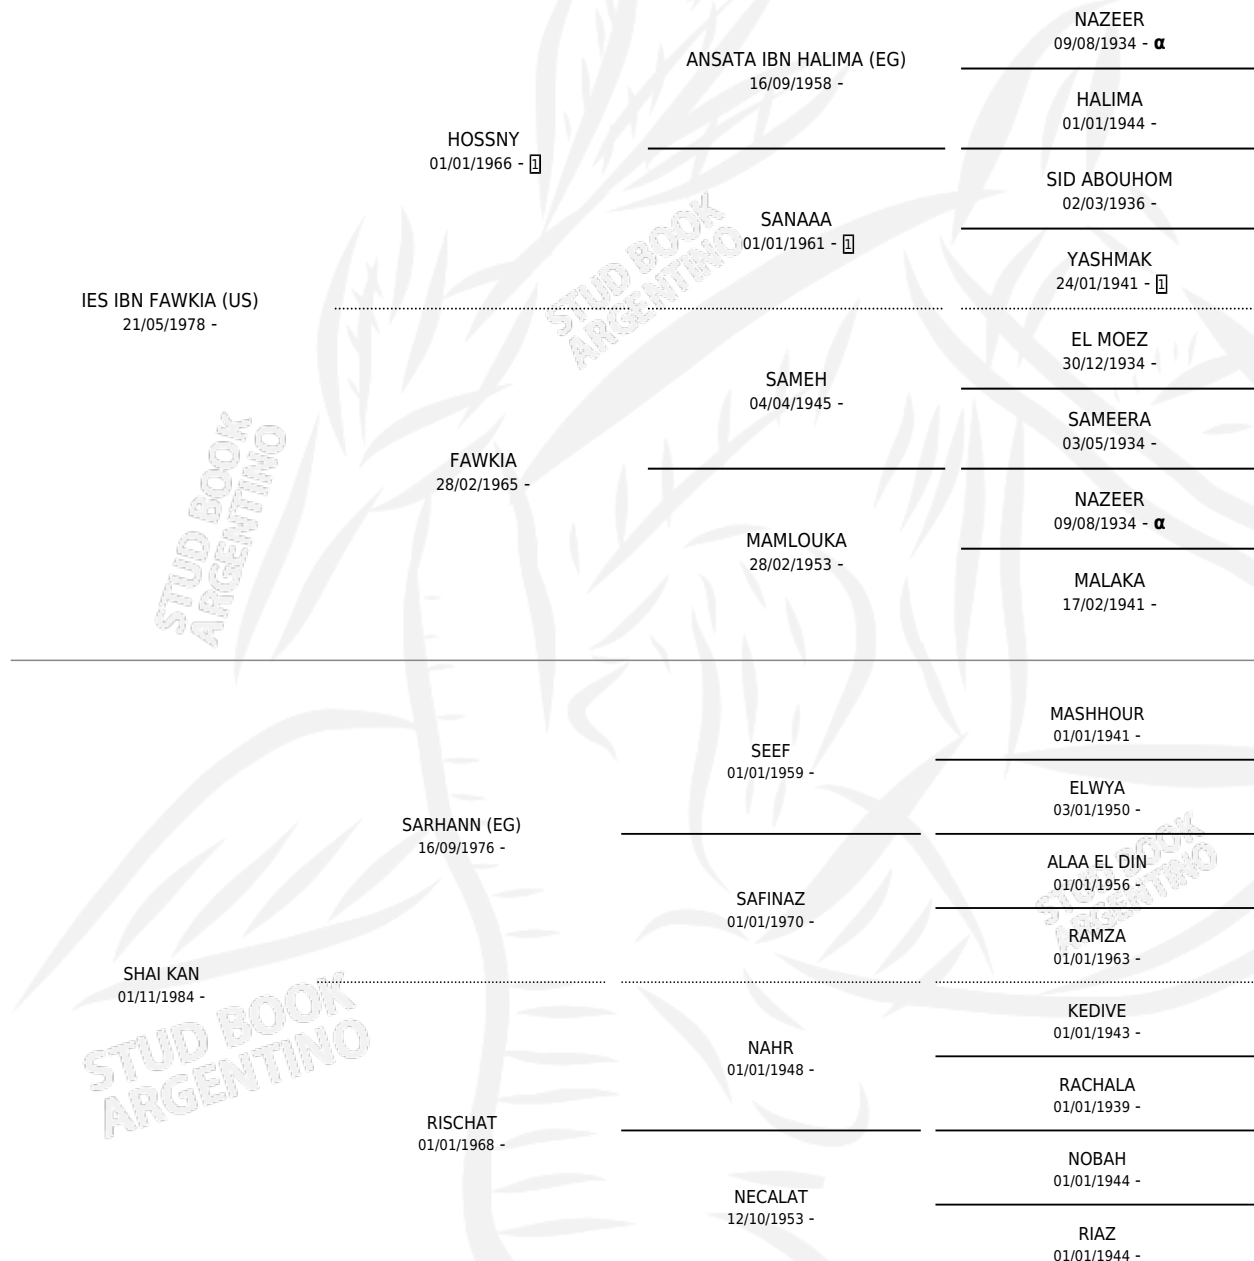

BINT SHAI KAN

por IES IBN FAWKIA (US) y SHAI KAN por SARHANN (EG)

Argentina · Hembra · Tordillo · AP · 29/10/1994
Familia · Volumen 35

ESTADO

TIPIFICACIÓN SANGUÍNEA	✓
TIPIFICACIÓN POR ADN	✓
PASAPORTE	X
IDENTIFICACIÓN POR MICROCHIP	X
REPRODUCTOR	✓

Lugar de nacimiento: Cerralenia

Criador: Sin dato

~

HIJOS

	MACHOS	HEMBRAS
3 NACIERON	1	2
SIN ACTUACIONES		

PEDIGREE

INBREEDING : α

S