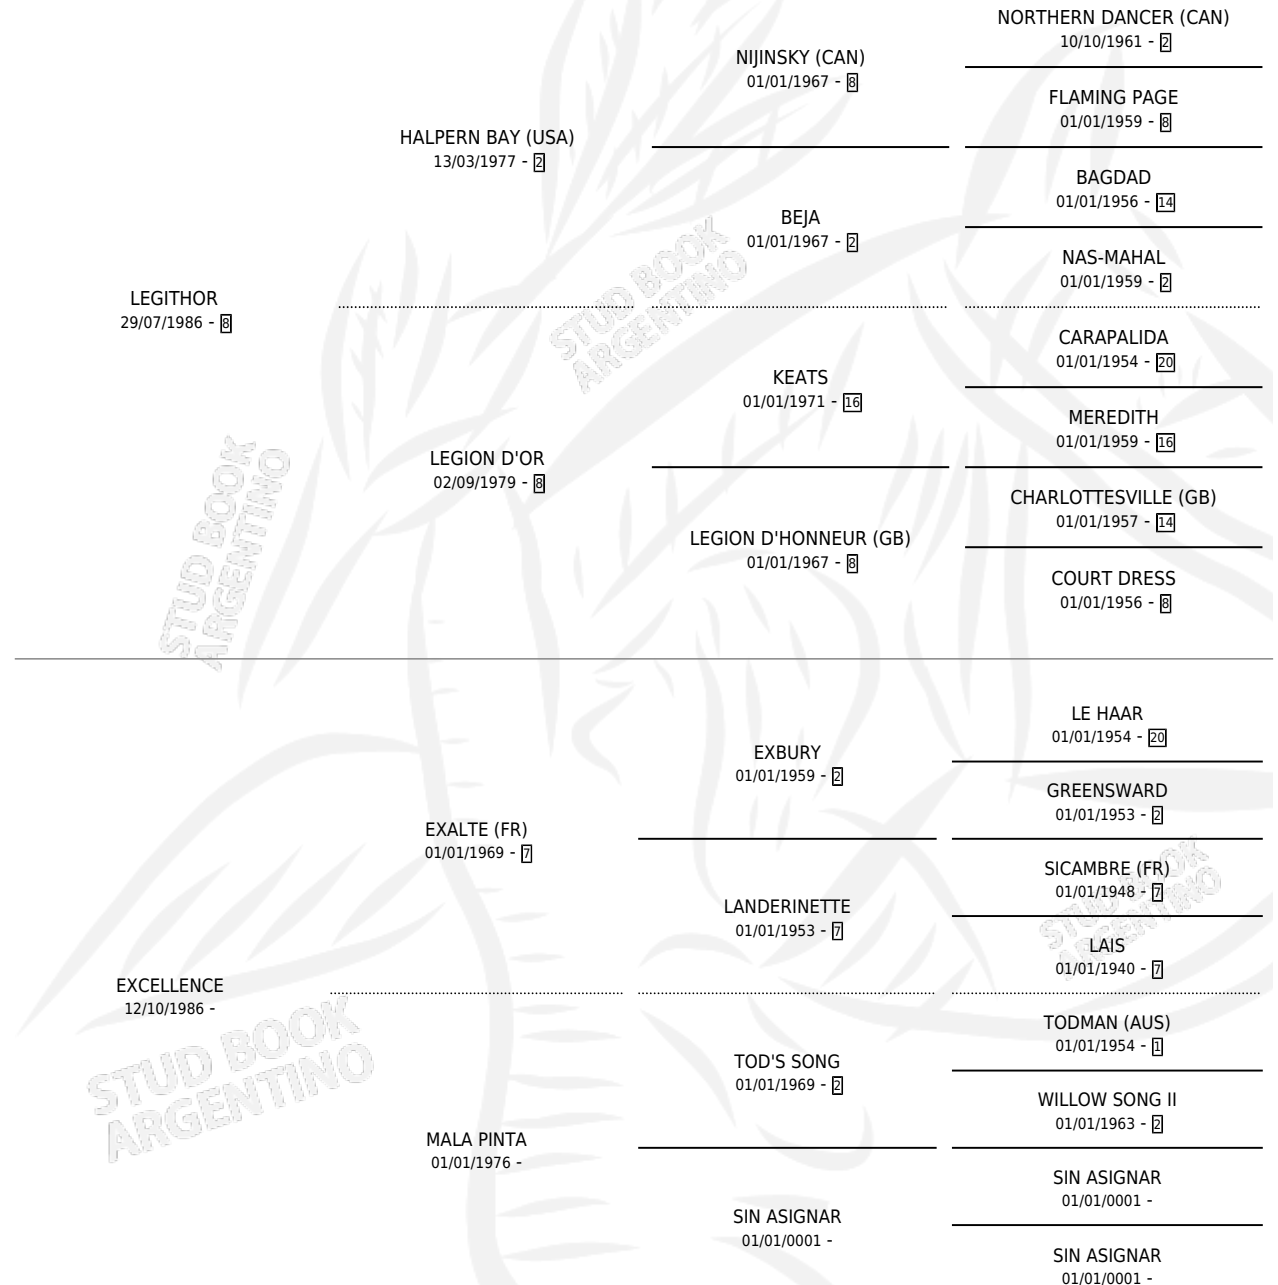

LORD LEG

por LEGITHOR y EXCELLENCE por EXALTE (FR)

Argentina · Macho · Alazan · SP · 23/10/1994
Familia · Volumen 35

ESTADO

TIPIFICACIÓN SANGUÍNEA	X
TIPIFICACIÓN POR ADN	X
PASAPORTE	X
IDENTIFICACIÓN POR MICROCHIP	X
REPRODUCTOR	X

Lugar de nacimiento: Loma Chica

Criador: Loma Chica

PEDIGREE

CAMPAÑA

Solo carreras oficiales de Argentina

POR EDAD

EDAD	CC	1°	2°	3°	4°	5°	NP	CLC	CLG	CLCG1	CLGG1	IMPORTE	GANANCIA / CC
3 AÑOS	1	0	0	0	0	0	1	0	0	0	0	\$0	\$0
TOTALES	1	0	0	0	0	0	1	0	0	0	0	\$0	\$0
%		0.0%	0.0%	0.0%	0.0%	0.0%	100%	0.0%	0.0%	0.0%	0.0%		