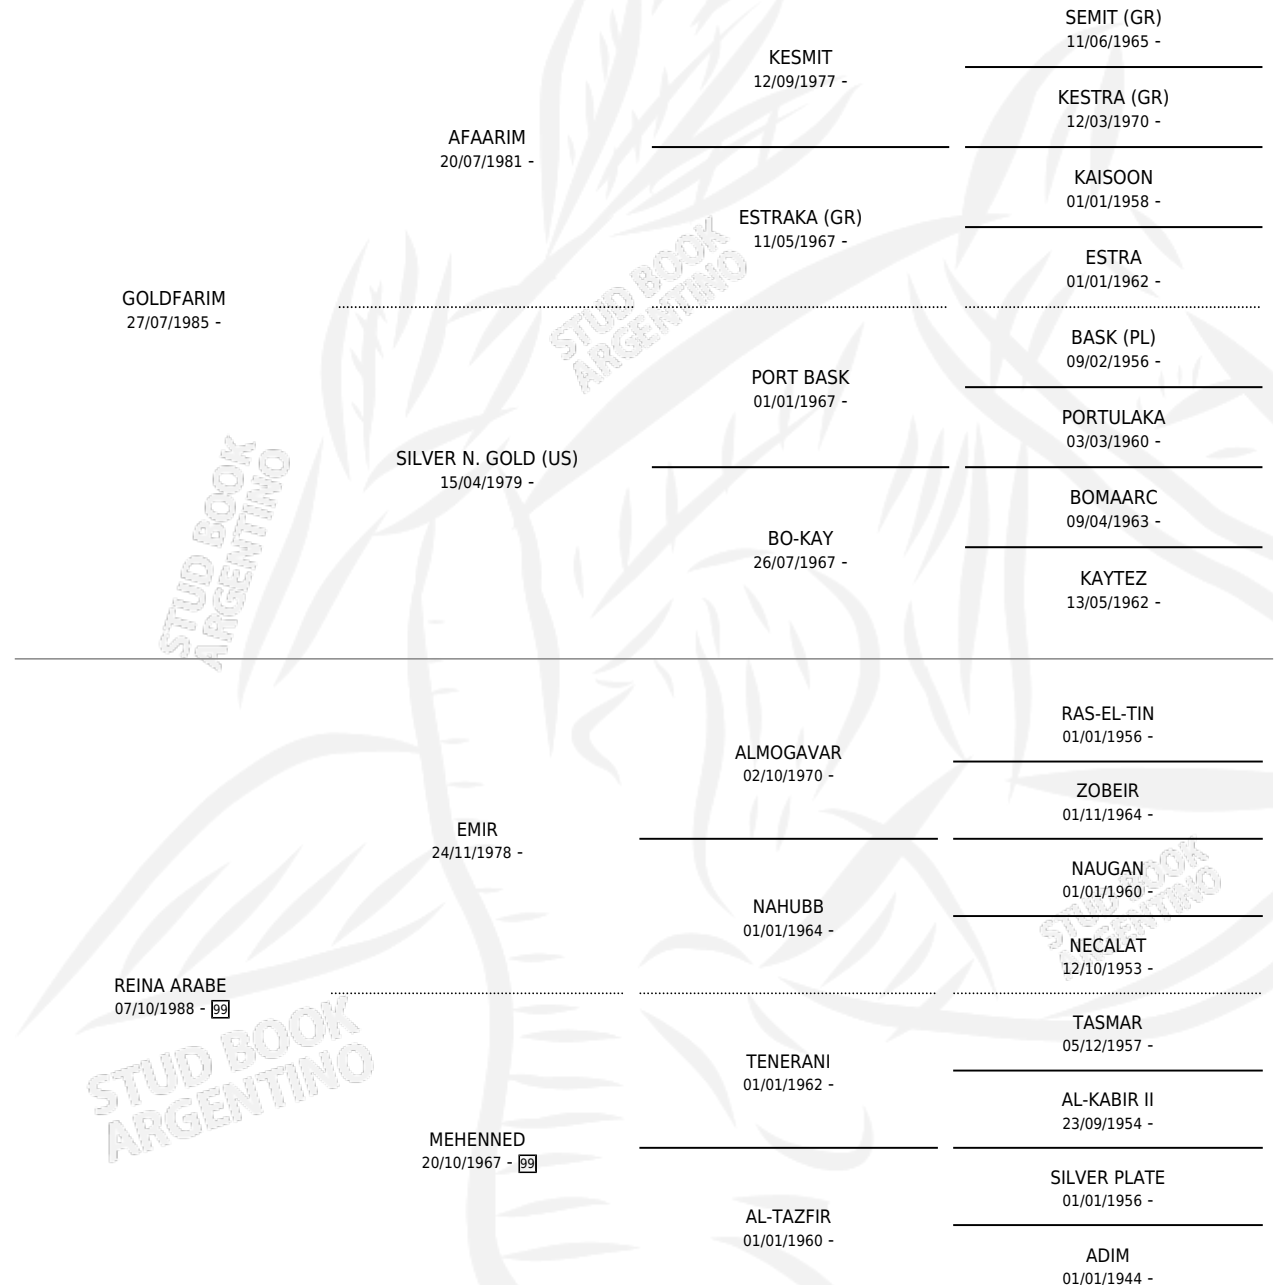

MC REY ARABE

por **GOLDFARIM** y **REINA ARABE** por **EMIR**

Argentina · Macho · Tordillo · AP · 04/10/1994
Familia 99 · Volumen 35

ESTADO

TIPIFICACIÓN SANGUÍNEA	X
TIPIFICACIÓN POR ADN	X
PASAPORTE	X
IDENTIFICACIÓN POR MICROCHIP	X
REPRODUCTOR	X

Lugar de nacimiento: Albaicin

Criador: Sin dato

PEDIGREE

MC REY ARABE

Datos oficiales del Stud Book Argentino

Documento generado el 07/05/2026

studbook.org.ar