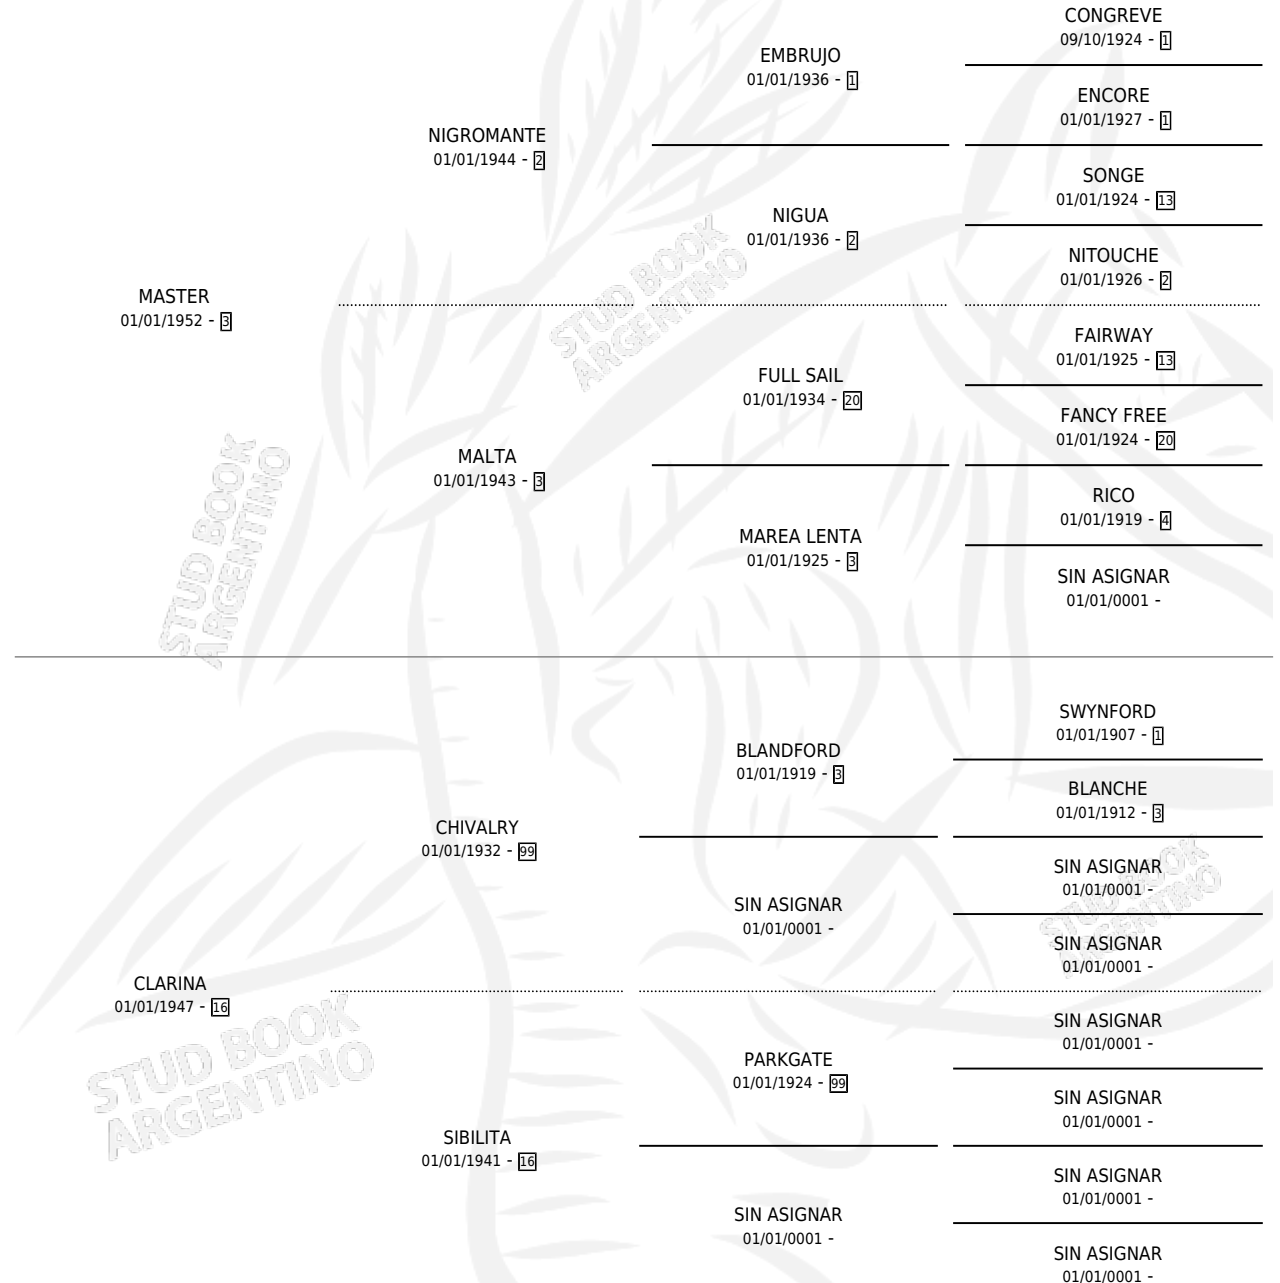

CHUY

por **MASTER** y **CLARINA** por **CHIVALRY**

Argentina · Hembra · Zaino Colorado · SP · 22/09/1961
Familia 16-g · Volumen 24

ESTADO

TIPIFICACIÓN SANGUÍNEA	X
TIPIFICACIÓN POR ADN	X
PASAPORTE	X
IDENTIFICACIÓN POR MICROCHIP	X
REPRODUCTOR	X

Lugar de nacimiento: Campo particular

Criador: Sin dato

~

HIJOS

	MACHOS	HEMBRAS
4 NACIERON	1	3
1 CORRIERON	1	0
1 GANARON	1	0
0 GANADORES CL	0 GANADORES GR	0 GANADORES G1

PEDIGREE