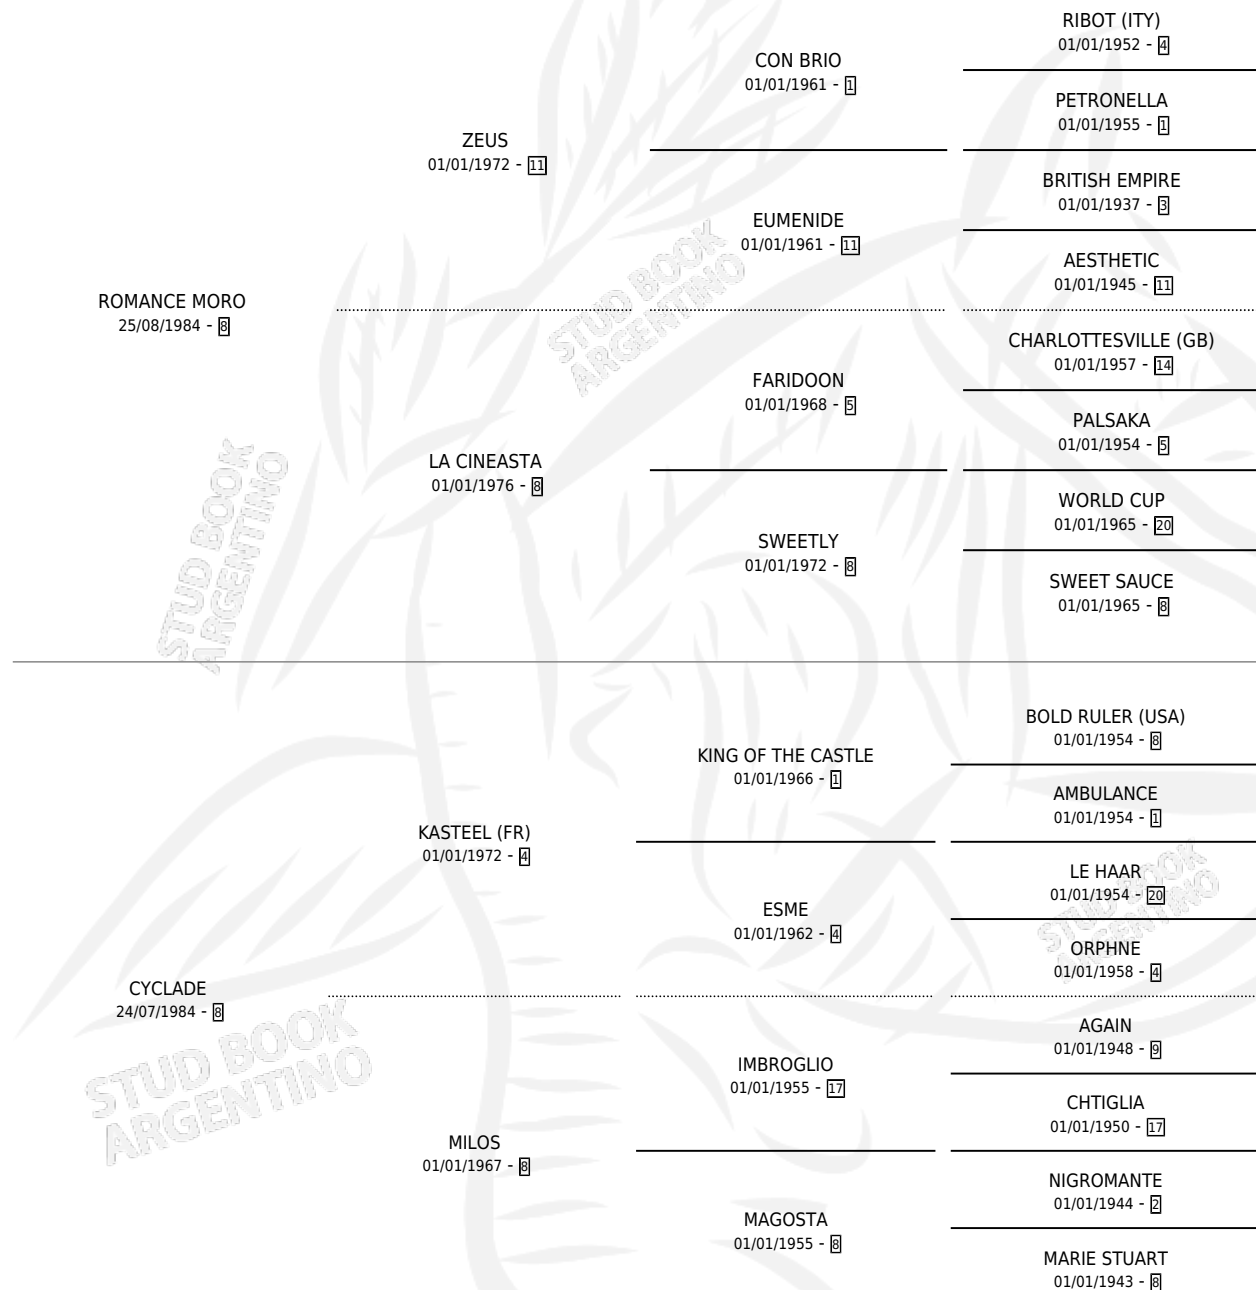

Lugar de nacimiento: Los Moros

Criador: Juri Jose

~

HIJOS

	MACHOS	HEMBRAS
5 NACIERON	2	3
3 CORRIERON	1	2

SIN ACTUACIONES

PEDIGREE

CAMPAÑA

Solo carreras oficiales de Argentina

POR EDAD

EDAD	CC	1°	2°	3°	4°	5°	NP	CLC	CLG	CLCG1	CLGG1	IMPORTE	GANANCIA / CC
2 AÑOS	1	0	0	0	0	0	1	0	0	0	0	\$0	\$0
3 AÑOS	9	0	0	0	0	1	8	3	0	1	0	\$0	\$0
4 AÑOS	3	0	0	0	0	0	3	0	0	0	0	\$0	\$0
TOTALES	13	0	0	0	0	1	12	3	0	1	0	\$0	\$0
%		0.0%	0.0%	0.0%	0.0%	7.7%	92.3%	23.1%	0.0%	33.3%	0.0%		