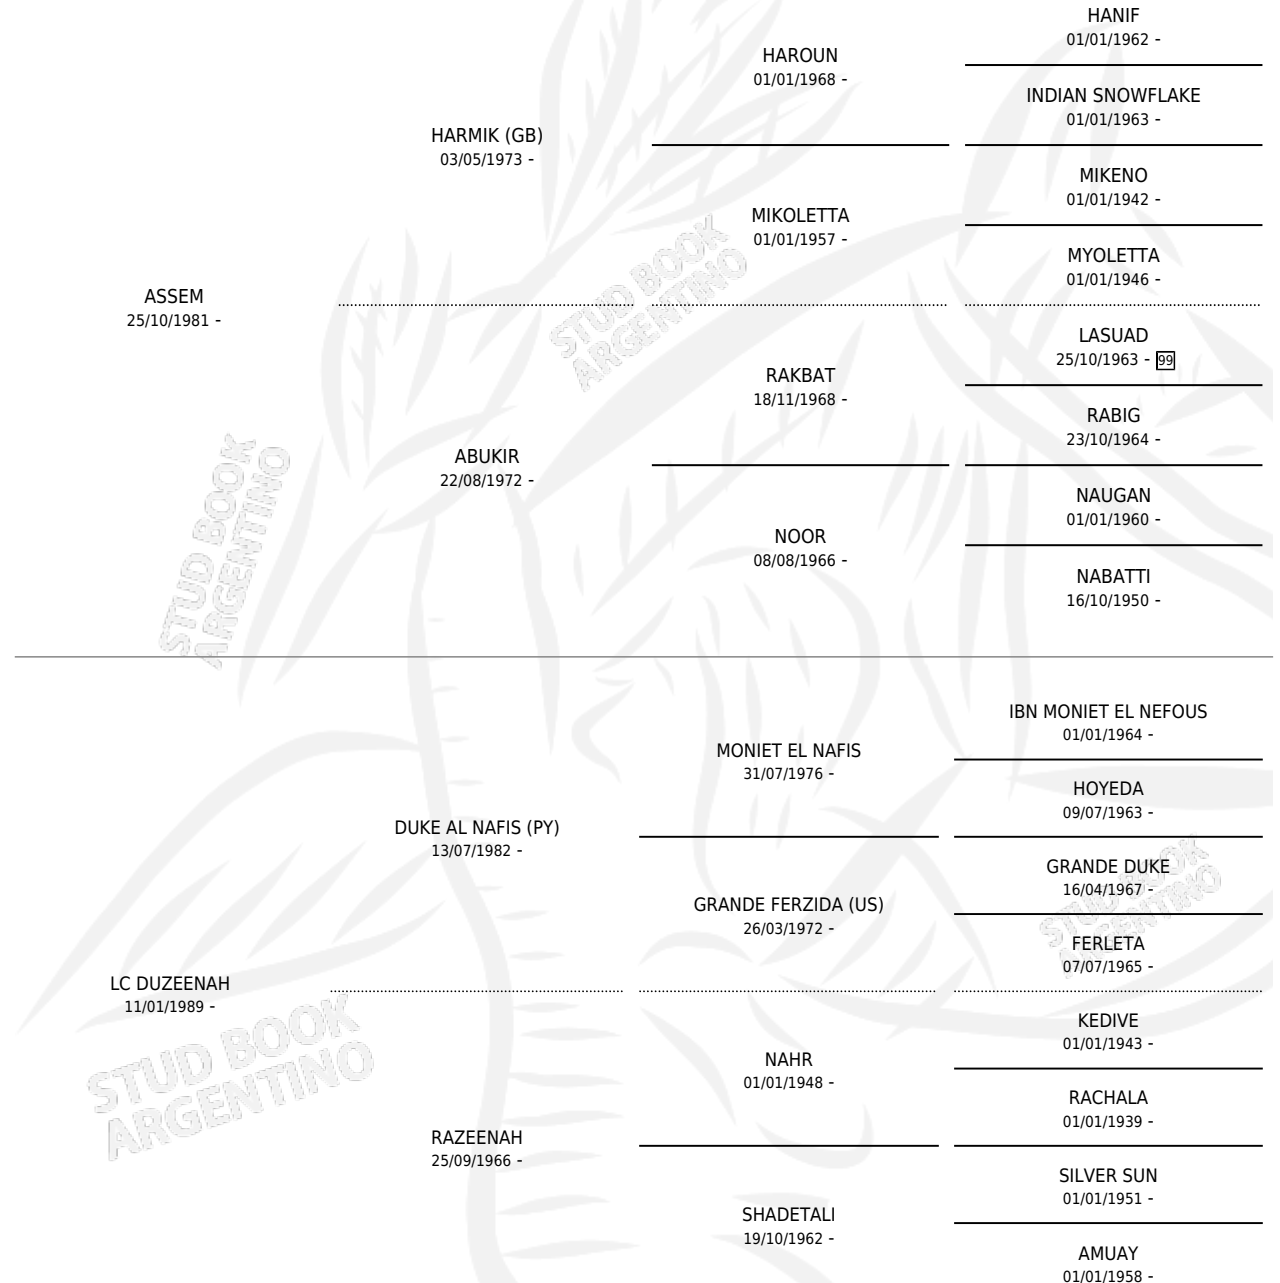

TL DUZEEM

por ASSEM y LC DUZEENAH por DUKE AL NAFIS (PY)

Argentina · Macho · Tordillo · AP · 15/09/1994
Familia · Volumen 35

ESTADO

TIPIFICACIÓN SANGUÍNEA	X
TIPIFICACIÓN POR ADN	X
PASAPORTE	X
IDENTIFICACIÓN POR MICROCHIP	X
REPRODUCTOR	X

Lugar de nacimiento: Treliris

Criador: Sin dato

PEDIGREE

TL DUZEEM

Datos oficiales del Stud Book Argentino

Documento generado el 11/06/2026

studbook.org.ar