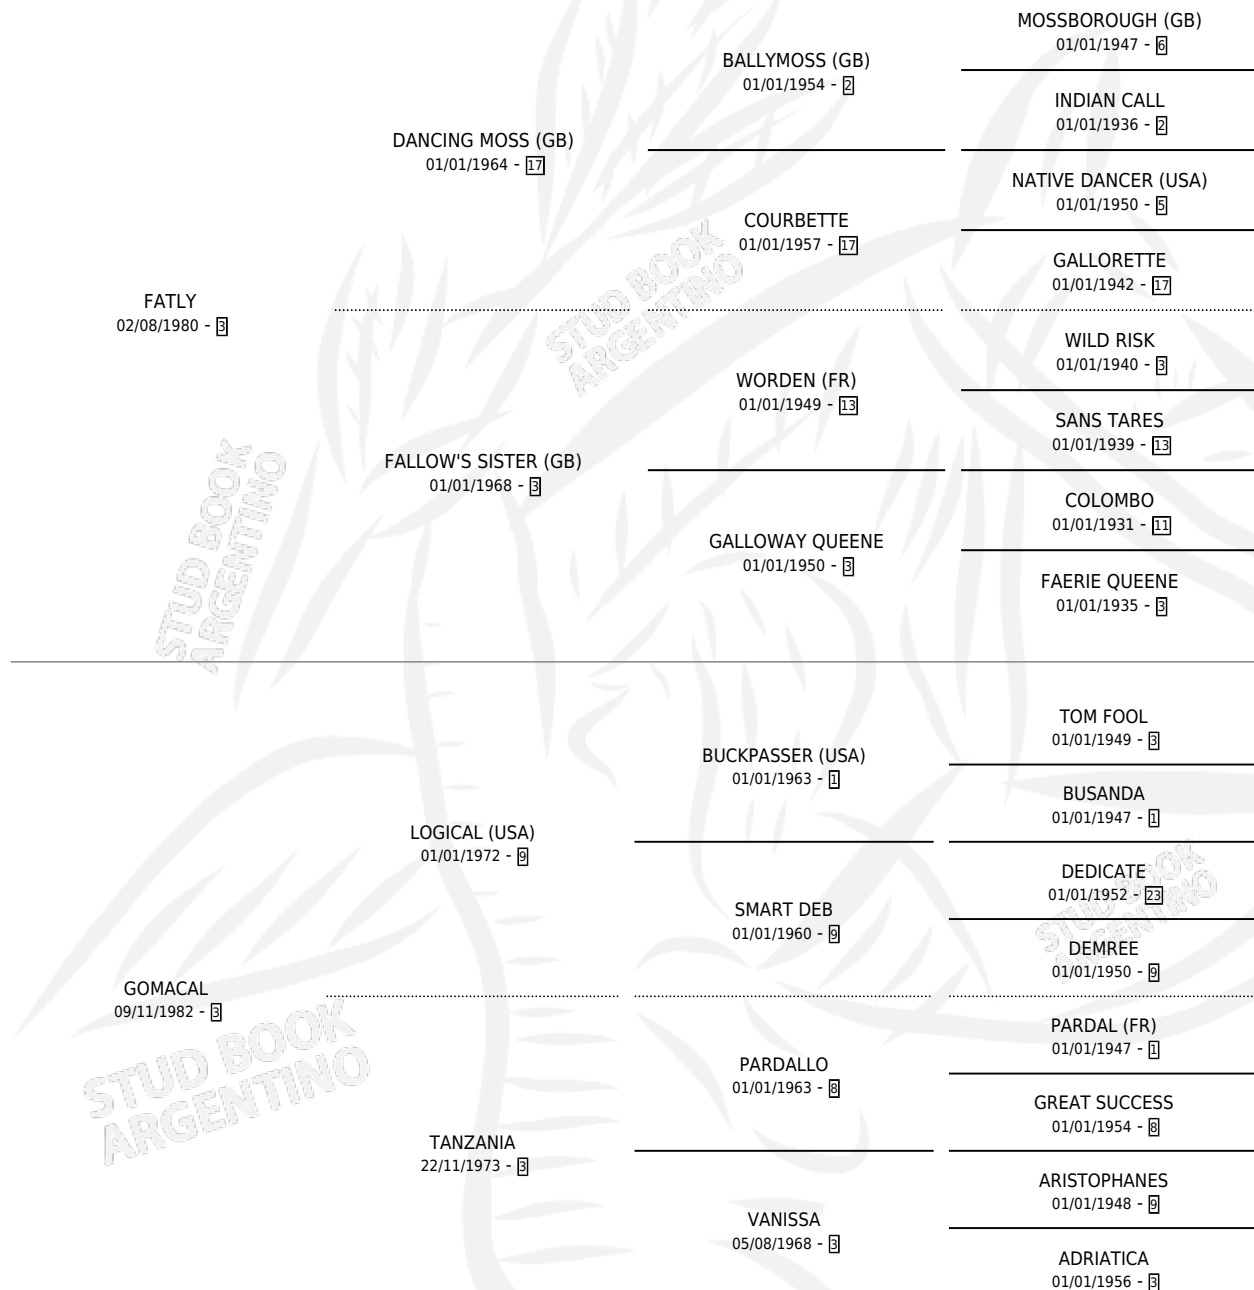

FLOR DEL CAMPO

por **FATLY** y **GOMACAL** por **LOGICAL (USA)**

Argentina · Hembra · Alazan · SP · 30/10/1994
Familia 3-b · Volumen 35

ESTADO

TIPIFICACIÓN SANGUÍNEA	✓
TIPIFICACIÓN POR ADN	X
PASAPORTE	X
IDENTIFICACIÓN POR MICROCHIP	X
REPRODUCTOR	✓

Lugar de nacimiento: La Biznaga

Criador: Revancha

~

HIJOS

	MACHOS	HEMBRAS
1 NACIERON	1	0
1 CORRIERON	1	0
1 GANARON	1	0
0 GANADORES CL	0 GANADORES GR	0 GANADORES G1

PEDIGREE

CAMPAÑA

Solo carreras oficiales de Argentina