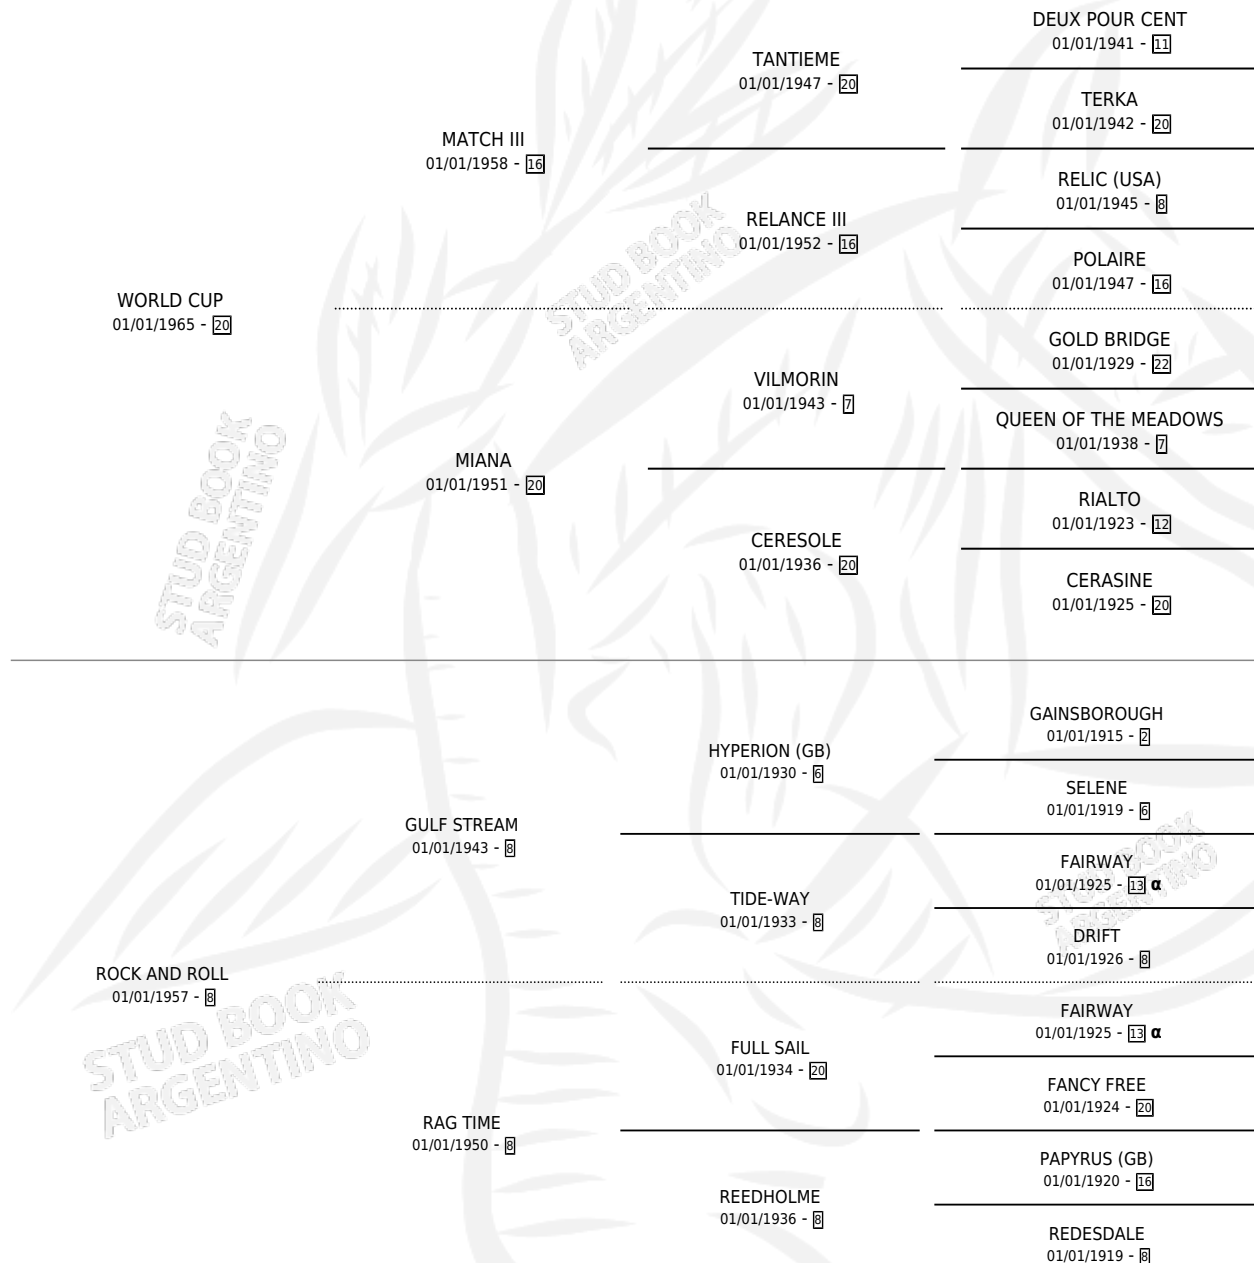

ROLLICK

por **WORLD CUP** y **ROCK AND ROLL** por **GULF STREAM**

Argentina · Hembra · Alazan · SP · 01/01/1972
Familia 8-k · Volumen 28

ESTADO

TIPIFICACIÓN SANGUÍNEA	X
TIPIFICACIÓN POR ADN	X
PASAPORTE	X
IDENTIFICACIÓN POR MICROCHIP	X
REPRODUCTOR	✓

Lugar de nacimiento: Campo particular

Criador: Sin dato

~

HIJOS

	MACHOS	HEMBRAS
2 NACIERON	1	1
1 CORRIERON	0	1
1 GANARON	0	1

1	1	1
GANADORES CL	GANADORES GR	GANADORES G1

PEDIGREE

INBREEDING : α

CAMPAÑA

Solo carreras oficiales de Argentina

POR EDAD

EDAD	CC	1°	2°	3°	4°	5°	NP	CLC	CLG	CLCG1	CLGG1	IMPORTE	GANANCIA / CC
6 AÑOS	2	1	1	0	0	0	0	0	0	0	0	\$0	\$0
7 AÑOS	1	1	0	0	0	0	0	0	0	0	0	\$0	\$0
TOTALES	3	2	1	0	0	0	0	0	0	0	0	\$0	\$0
%		66.7%	33.3%	0.0%	0.0%	0.0%	0.0%	0.0%	0.0%	0.0%	0.0%		