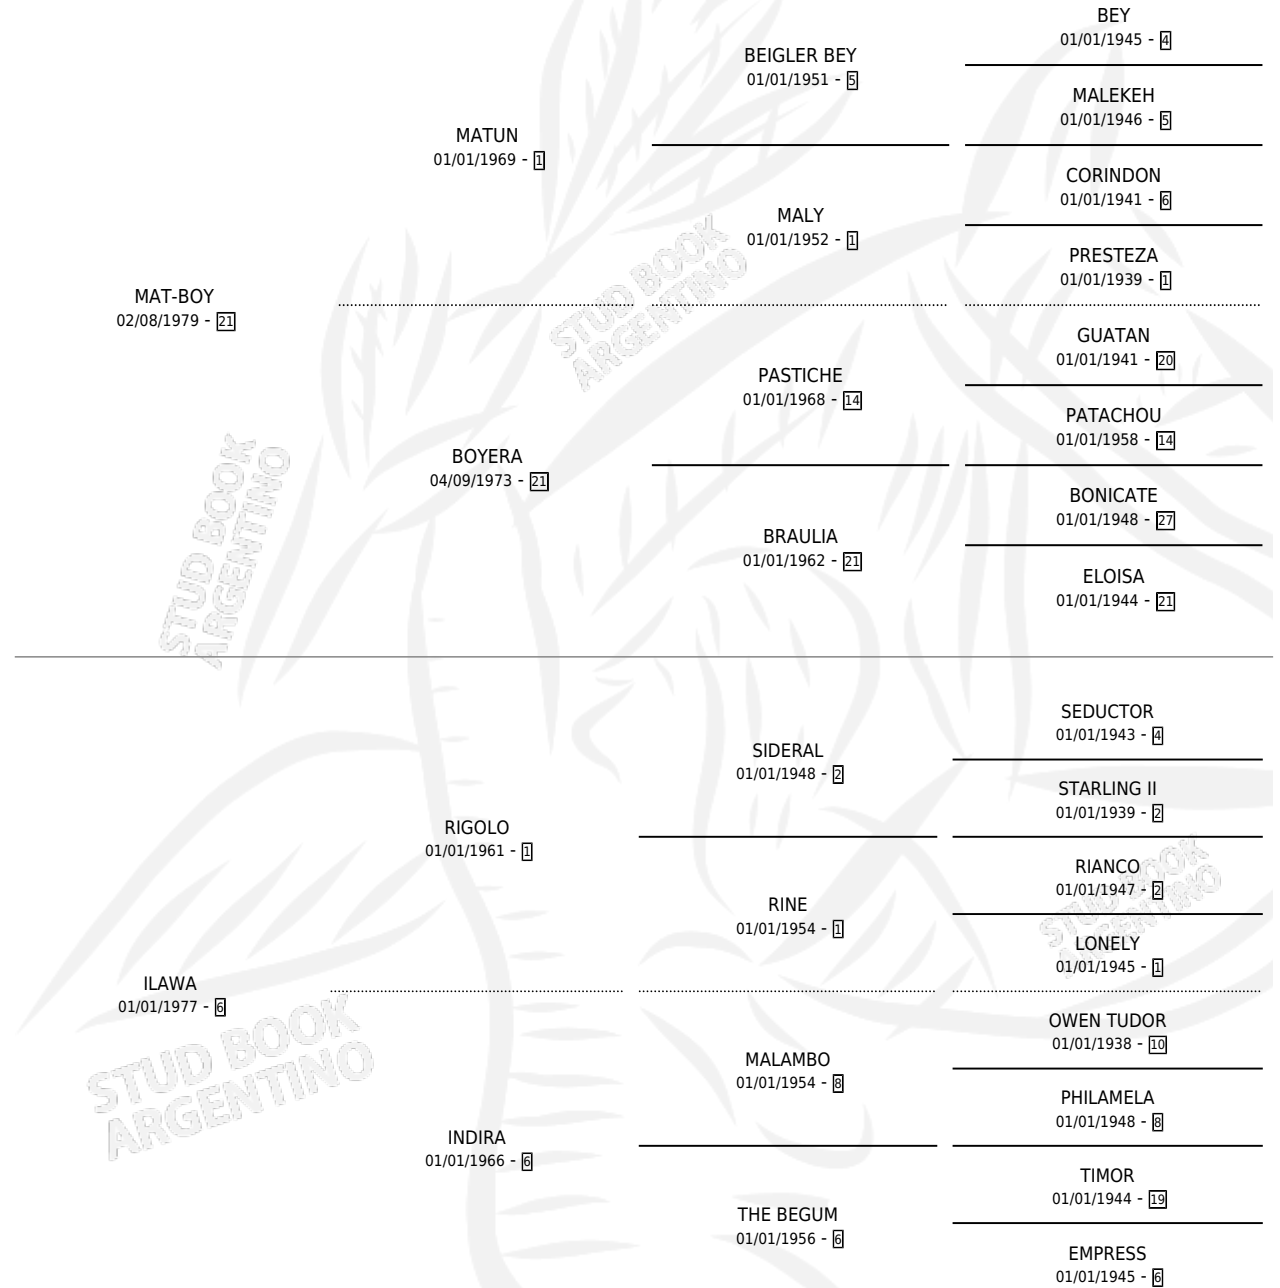

APASIONADAMENTE

por MAT-BOY y ILAWA por RIGOLO

Argentina · Hembra · Alazan · SP · 24/09/1994
Familia 6-f · Volumen 35

ESTADO

TIPIFICACIÓN SANGUÍNEA	X
TIPIFICACIÓN POR ADN	X
PASAPORTE	X
IDENTIFICACIÓN POR MICROCHIP	X
REPRODUCTOR	✓

Lugar de nacimiento: Rodeo Chico

Criador: Revancha

PEDIGREE