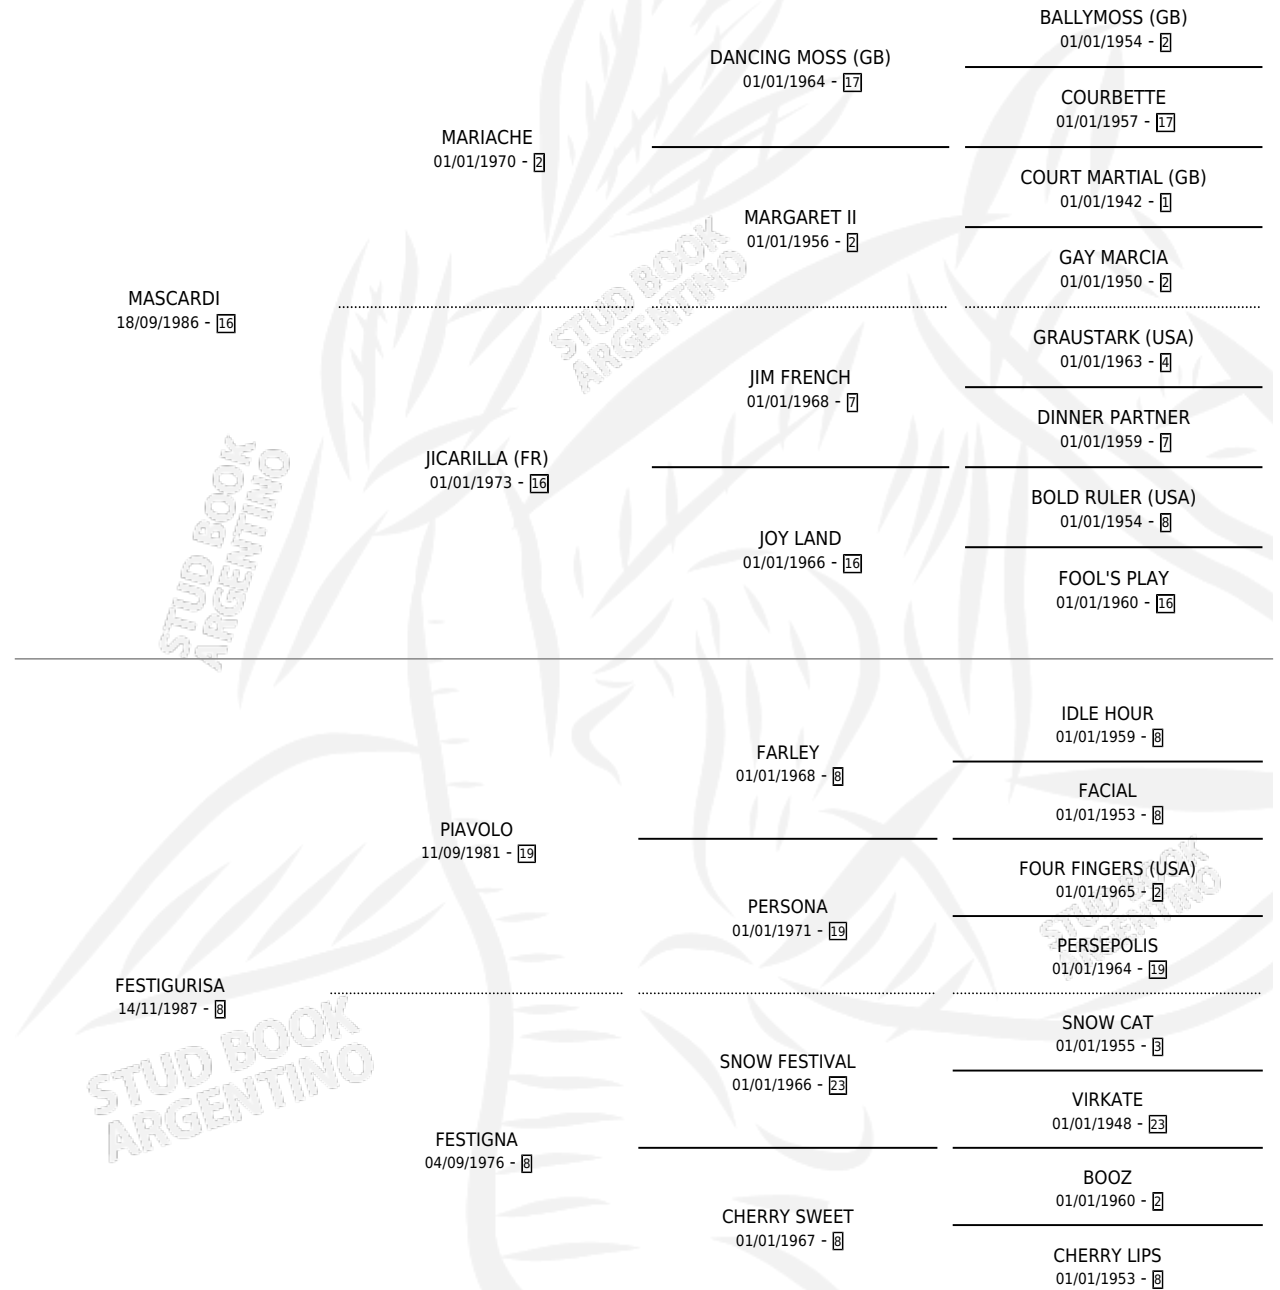

MOHICANA

por MASCARDI y FESTIGURISA por PIAVOLO

Argentina · Hembra · Alazan · SP · 21/10/1994
Familia 8-j · Volumen 35

ESTADO

TIPIFICACIÓN SANGUÍNEA	X
TIPIFICACIÓN POR ADN	X
PASAPORTE	X
IDENTIFICACIÓN POR MICROCHIP	X
REPRODUCTOR	X

Lugar de nacimiento: Don Florentino
Criador: Haras Don Florentino S.A.

PEDIGREE

MOHICANA

Datos oficiales del Stud Book Argentino

Documento generado el 11/06/2026

studbook.org.ar