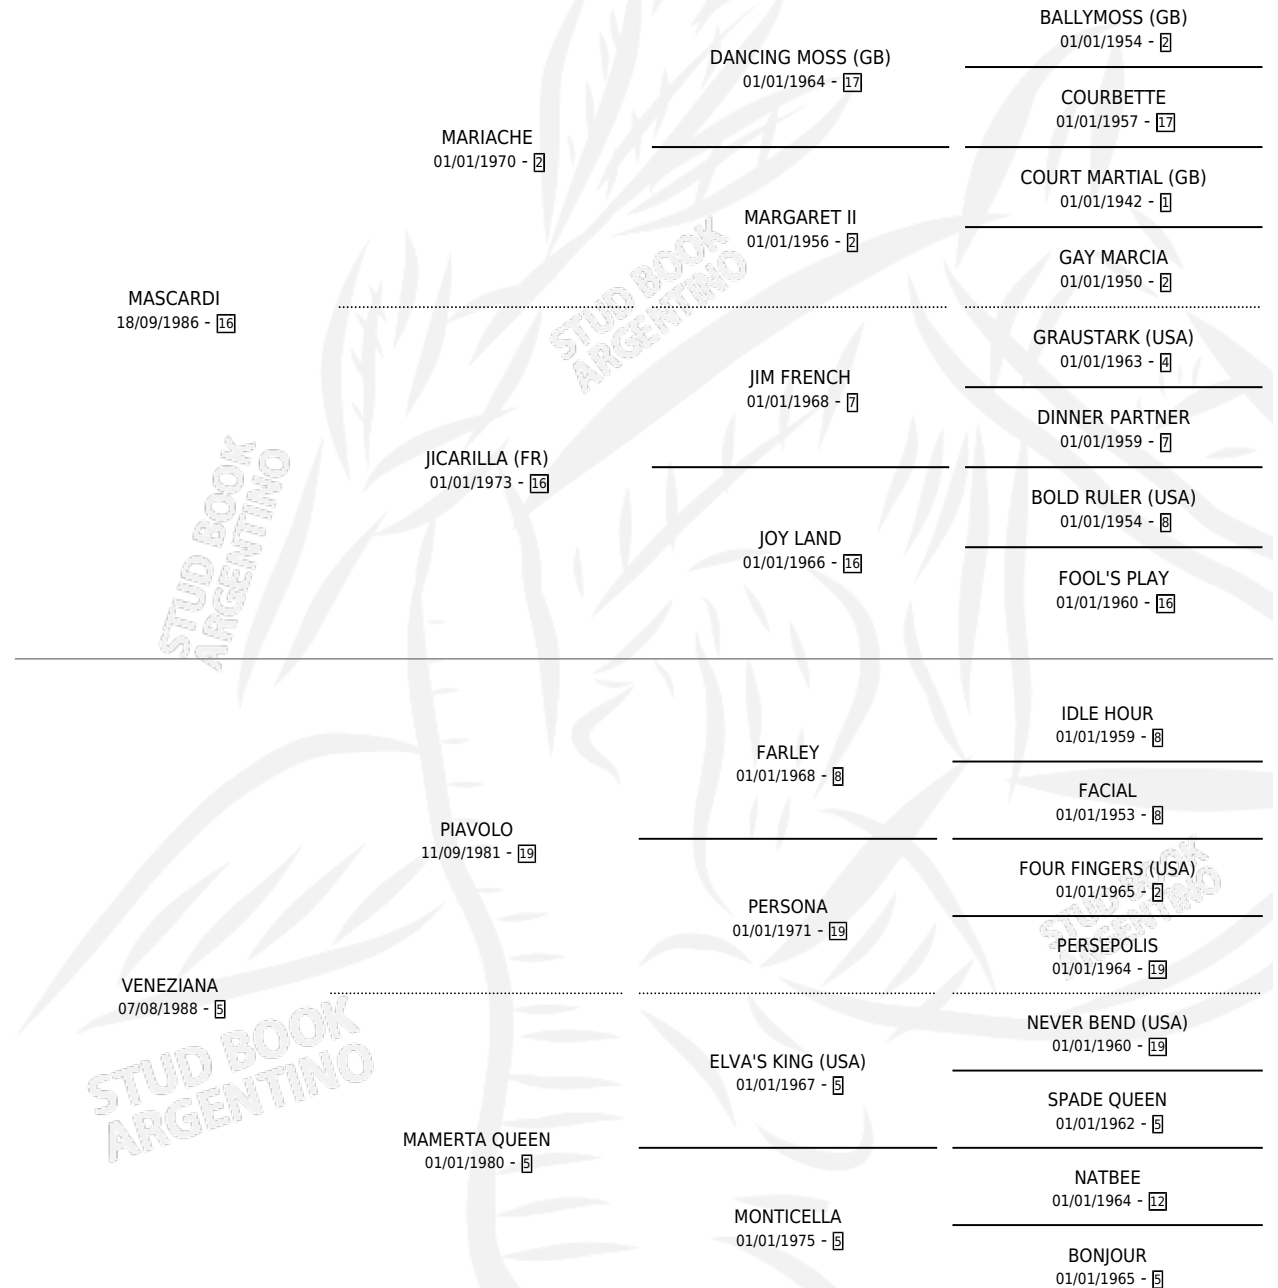

MASCAFERRI

por MASCARDI y VENEZIANA por PIAVOLO

Argentina · Macho · Alazan · SP · 23/10/1994
Familia 5-g · Volumen 35

ESTADO

TIPIFICACIÓN SANGUÍNEA	X
TIPIFICACIÓN POR ADN	X
PASAPORTE	X
IDENTIFICACIÓN POR MICROCHIP	X
REPRODUCTOR	X

Lugar de nacimiento: Don Florentino
Criador: Haras Don Florentino S.A.

PEDIGREE

MASCAFERRI

Datos oficiales del Stud Book Argentino

Documento generado el 12/05/2026

studbook.org.ar