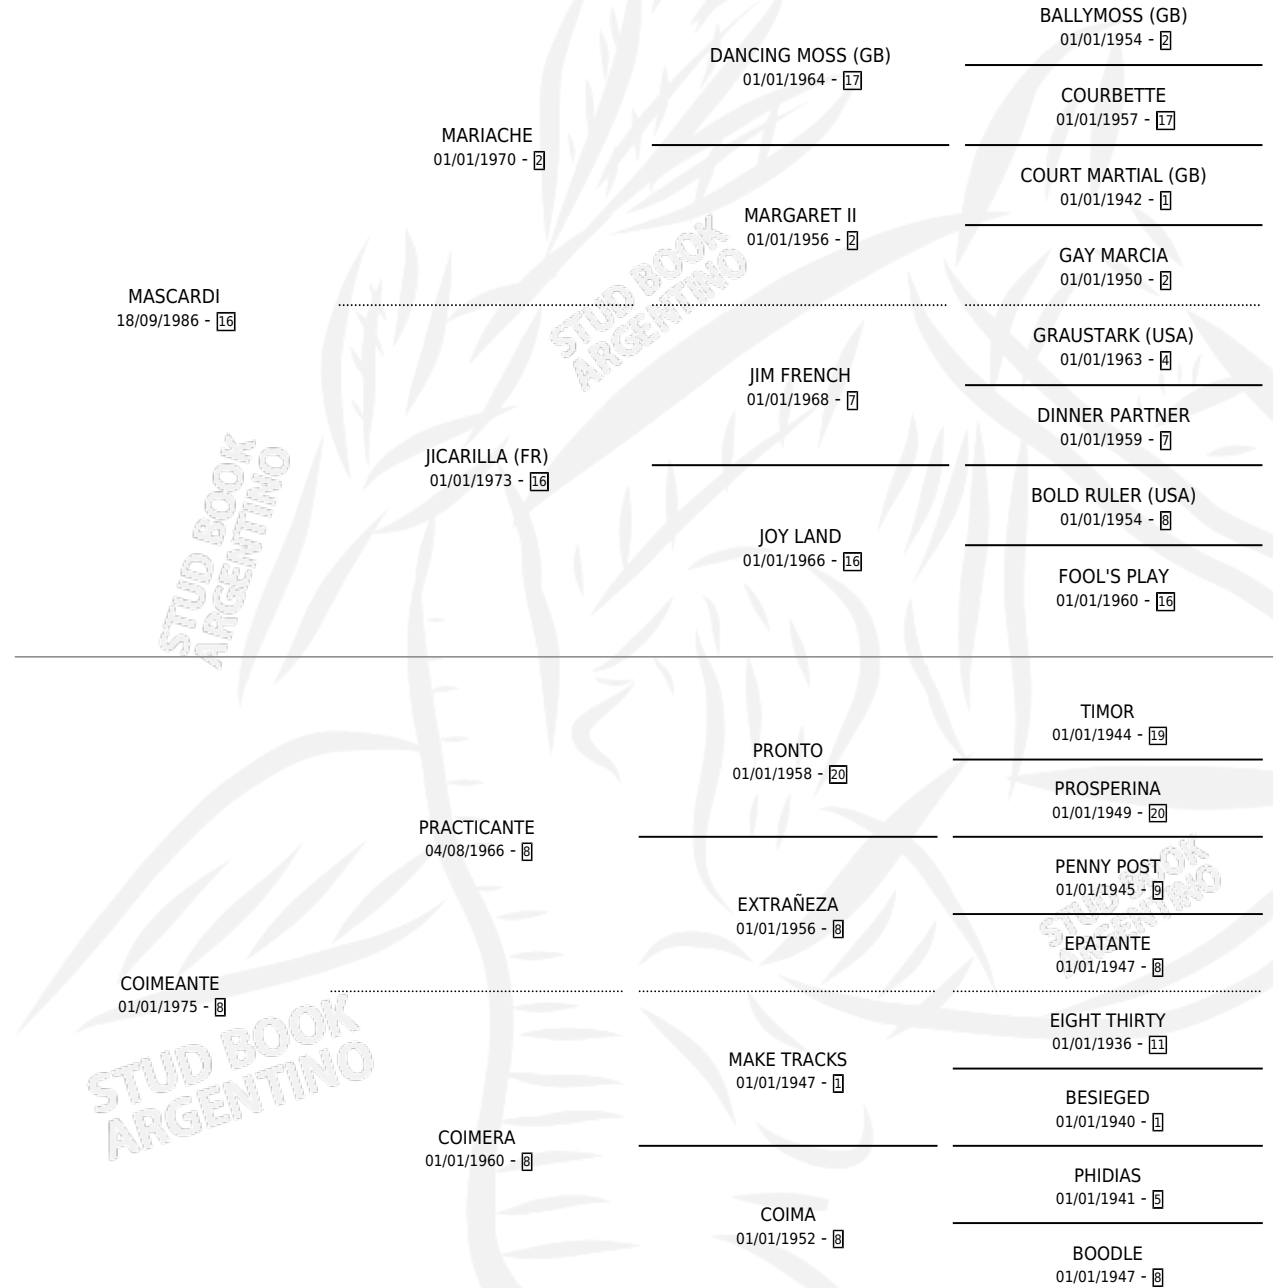

MAS COIMERO

por MASCARDI y COIMEANTE por PRACTICANTE

Argentina · Macho · Zaino · SP · 10/10/1994
Familia 8-i · Volumen 35

ESTADO

TIPIFICACIÓN SANGUÍNEA	X
TIPIFICACIÓN POR ADN	X
PASAPORTE	X
IDENTIFICACIÓN POR MICROCHIP	X
REPRODUCTOR	X

Lugar de nacimiento: Don Florentino
Criador: Haras Don Florentino S.A.

PEDIGREE

CAMPAÑA

Solo carreras oficiales de Argentina

POR EDAD

EDAD	CC	1°	2°	3°	4°	5°	NP	CLC	CLG	CLCG1	CLGG1	IMPORTE	GANANCIA / CC
5 AÑOS	1	0	0	0	0	1	0	0	0	0	0	\$0	\$0
TOTALES	1	0	0	0	0	1	0	0	0	0	0	\$0	\$0
%		0.0%	0.0%	0.0%	0.0%	100%	0.0%	0.0%	0.0%	0.0%	0.0%		