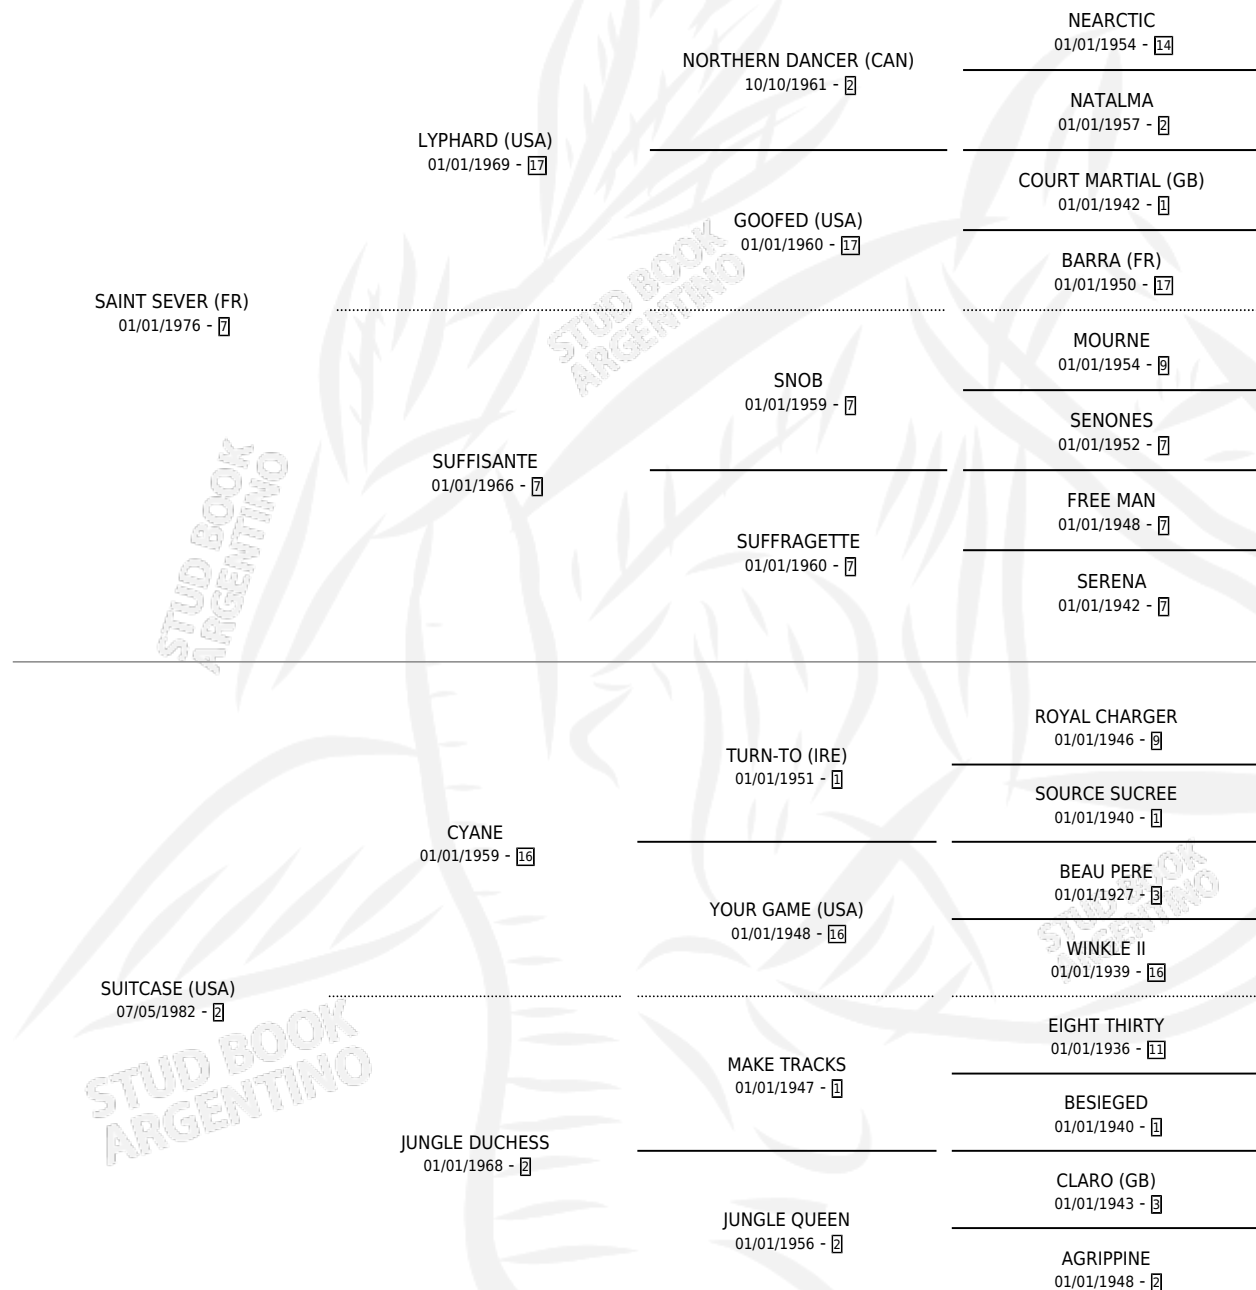

JUNGLE SAINT

por SAINT SEVER (FR) y SUITCASE (USA) por CYANE

Argentina · Macho · Zaino · SP · 23/10/1994
Familia 2-g · Volumen 35

ESTADO

TIPIFICACIÓN SANGUÍNEA	X
TIPIFICACIÓN POR ADN	X
PASAPORTE	X
IDENTIFICACIÓN POR MICROCHIP	X
REPRODUCTOR	X

Lugar de nacimiento: Ojo de Agua

Criador: Sin dato

PEDIGREE

CAMPAÑA

Solo carreras oficiales de Argentina

POR EDAD

EDAD	CC	1°	2°	3°	4°	5°	NP	CLC	CLG	CLCG1	CLGG1	IMPORTE	GANANCIA / CC
5 AÑOS	3	0	0	0	0	0	3	0	0	0	0	\$0	\$0
TOTALES	3	0	0	0	0	0	3	0	0	0	0	\$0	\$0
%		0.0%	0.0%	0.0%	0.0%	0.0%	100%	0.0%	0.0%	0.0%	0.0%		