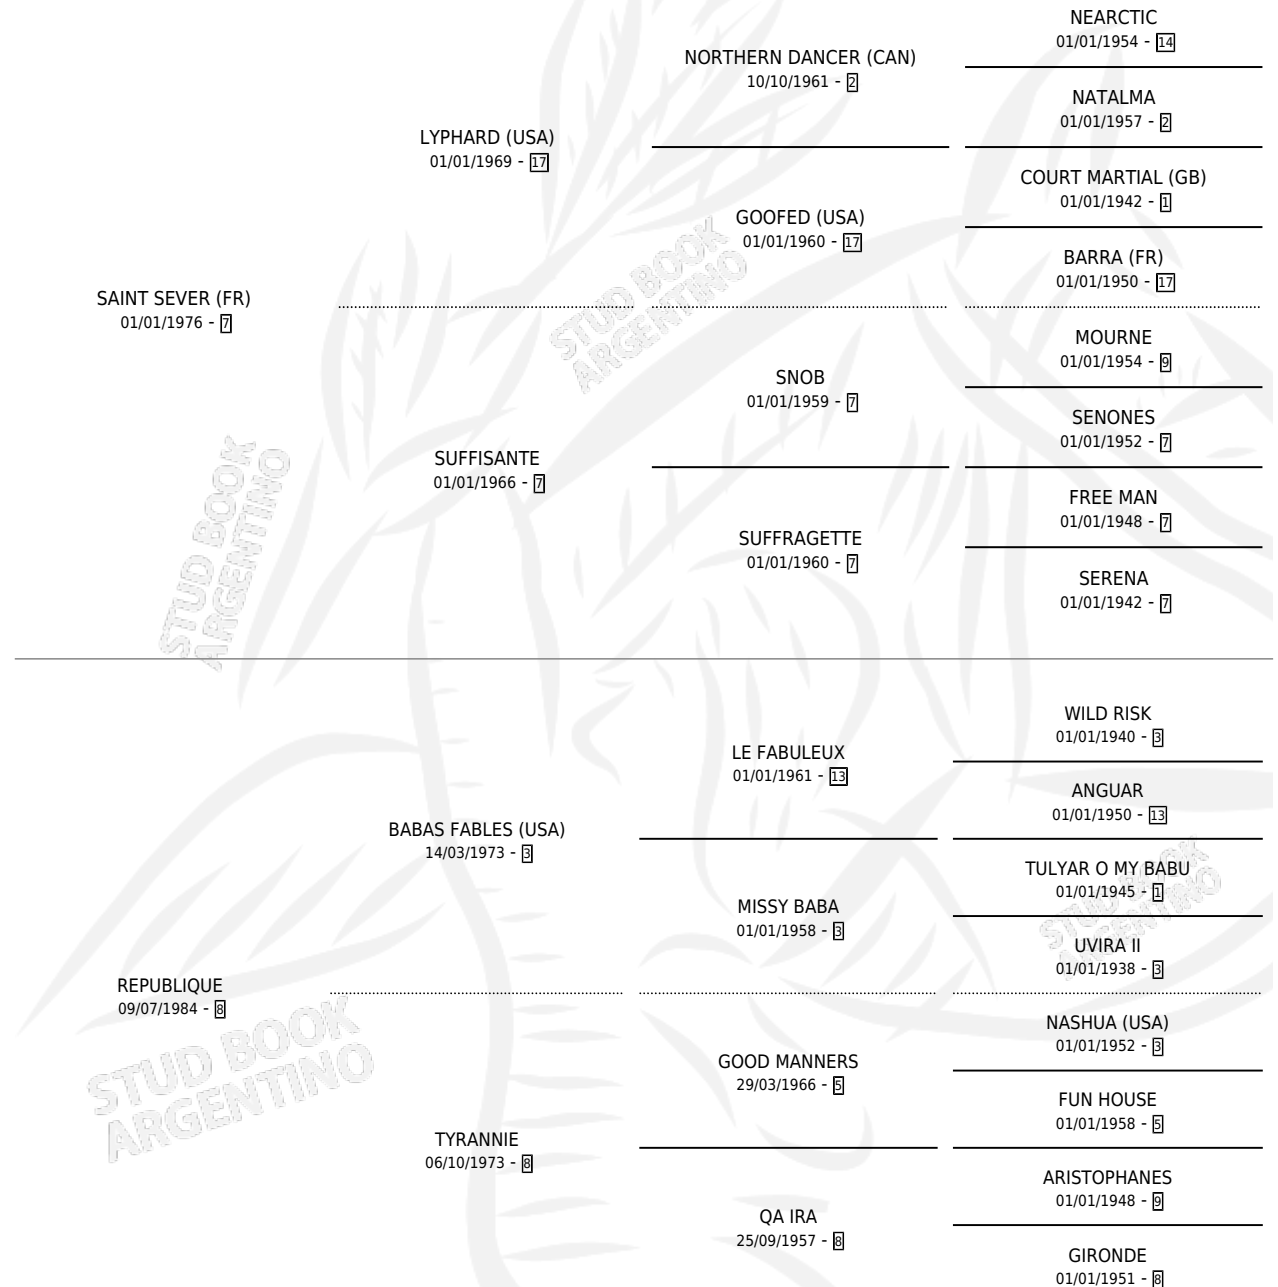

Lugar de nacimiento: Ojo de Agua

Criador: Sin dato

~

HIJOS

	MACHOS	HEMBRAS
1 NACIERON	0	1
SIN ACTUACIONES		

PEDIGREE

CAMPAÑA

Solo carreras oficiales de Argentina