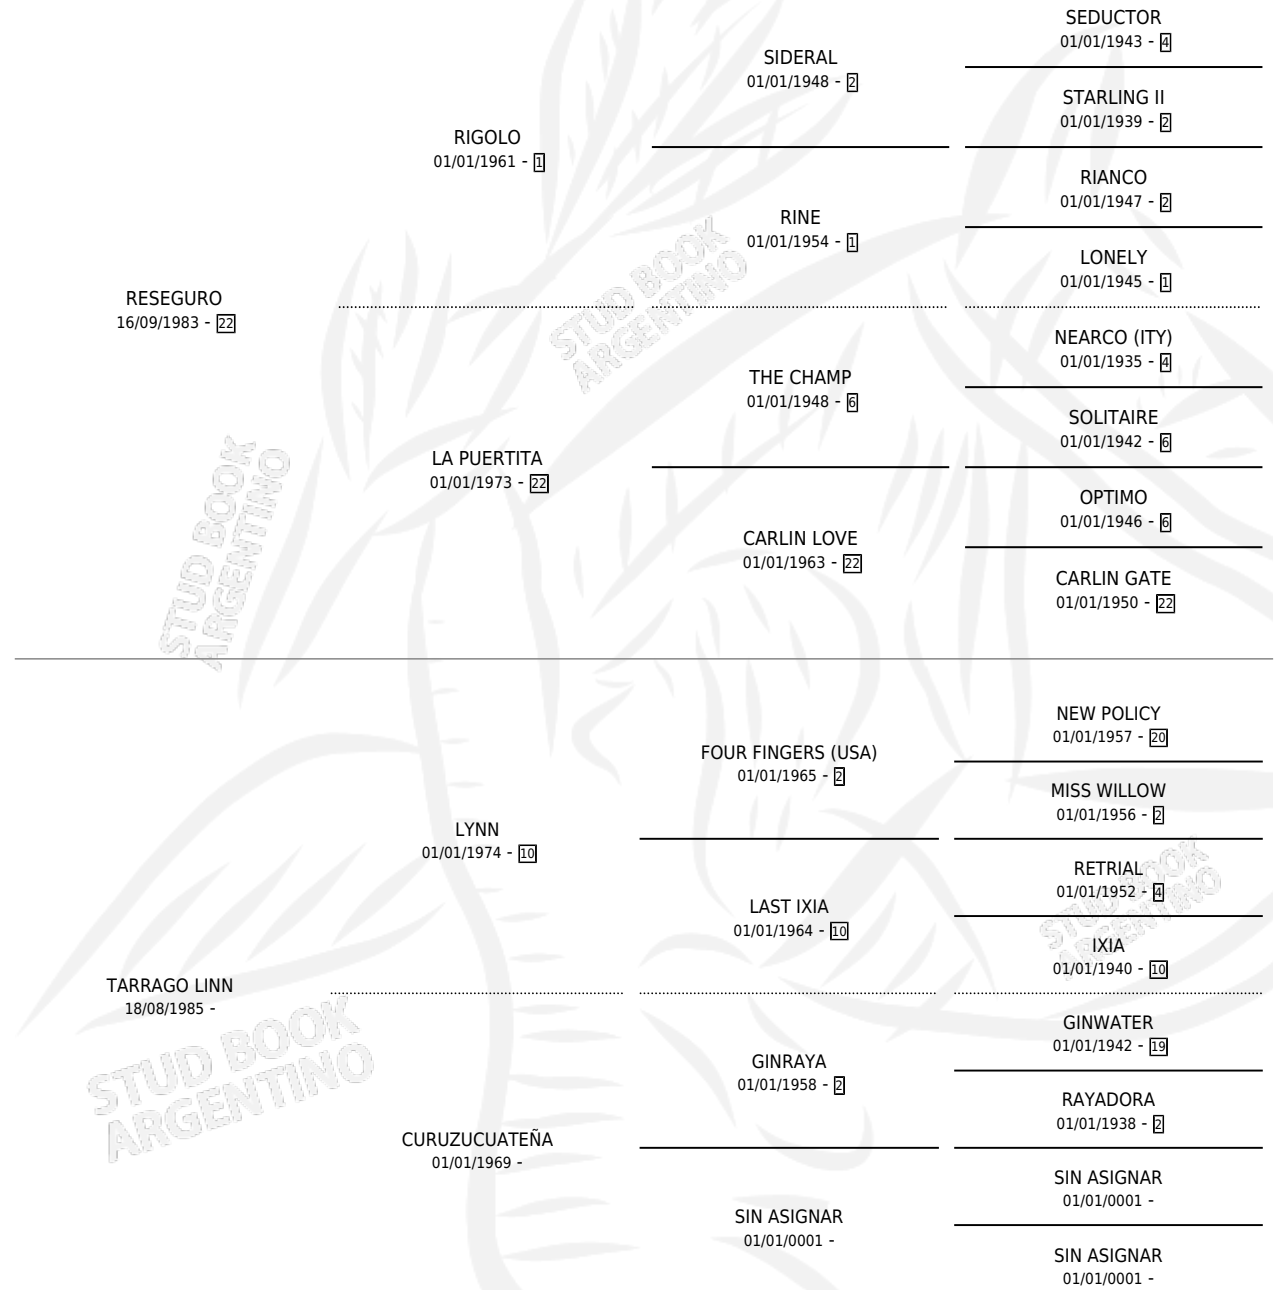

IRU

por RESEGURO y TARRAGO LINN por LYNN

Argentina · Macho · Alazan · SP · 17/10/1994
Familia · Volumen 35

ESTADO

TIPIFICACIÓN SANGUÍNEA	X
TIPIFICACIÓN POR ADN	X
PASAPORTE	X
IDENTIFICACIÓN POR MICROCHIP	X
REPRODUCTOR	X

Lugar de nacimiento: La Colorada

Criador: Sin dato

PEDIGREE

IRU

Datos oficiales del Stud Book Argentino

Documento generado el 09/05/2026

studbook.org.ar