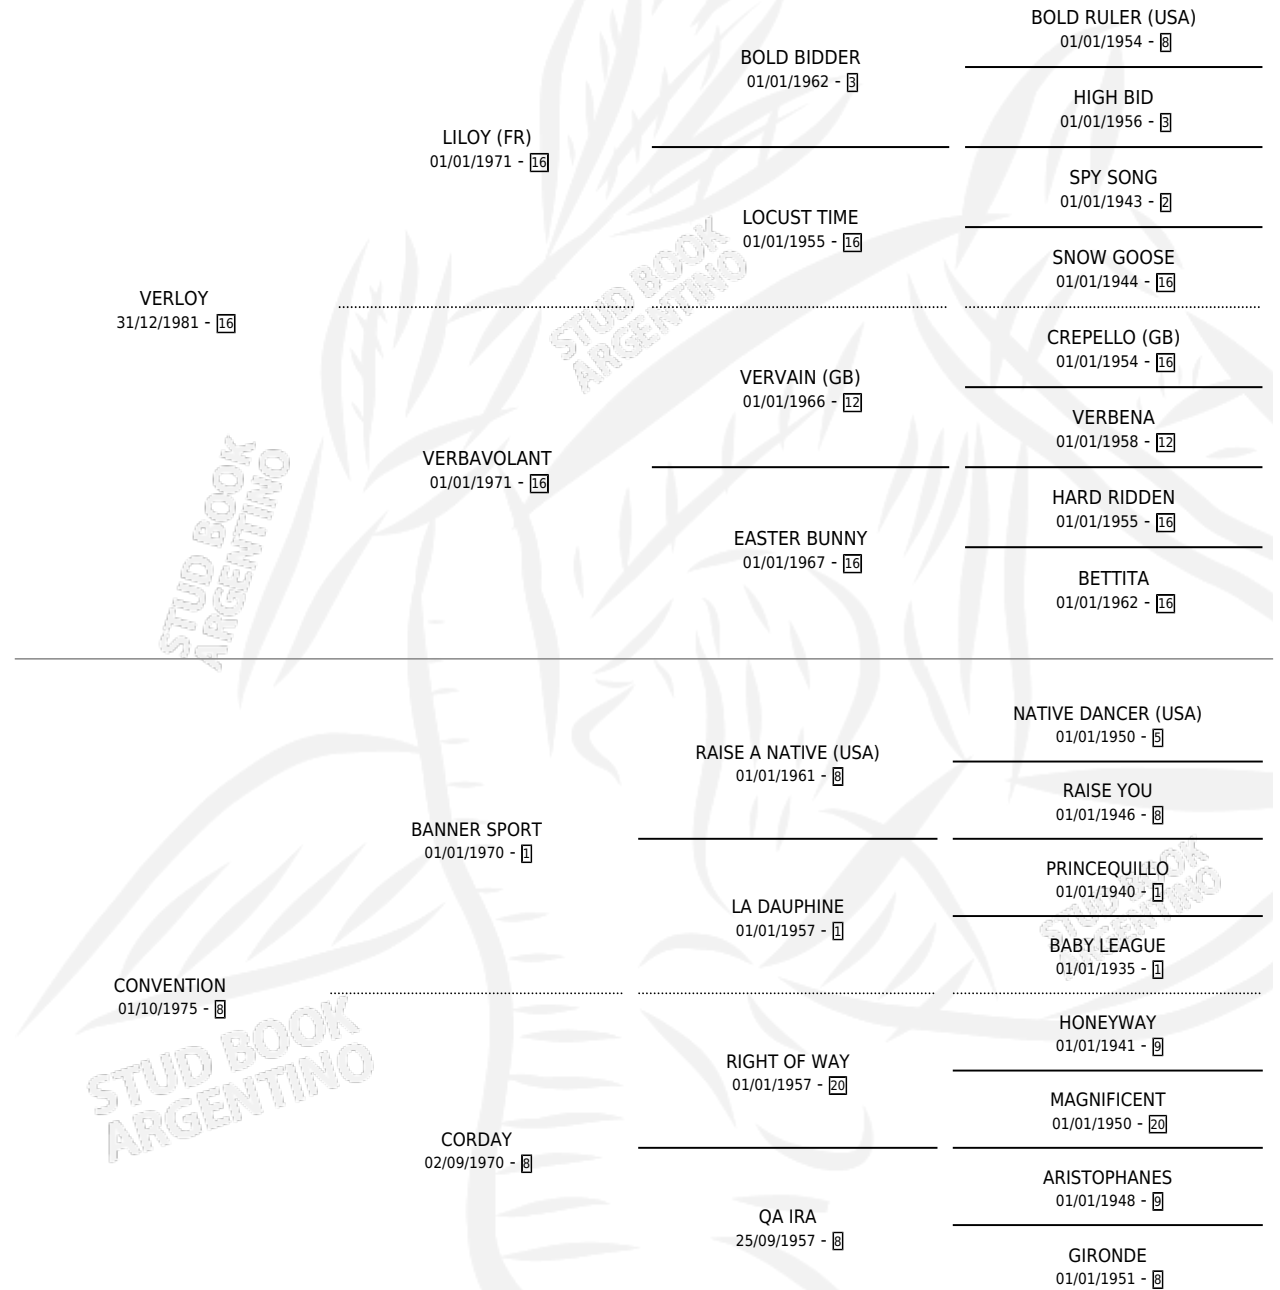

REY CORAJUDO

por VERLOY y CONVENTION por BANNER SPORT

Argentina · Macho · Zaino · SP · 22/09/1994
Familia 8-i · Volumen 35

ESTADO

TIPIFICACIÓN SANGUÍNEA	X
TIPIFICACIÓN POR ADN	X
PASAPORTE	X
IDENTIFICACIÓN POR MICROCHIP	X
REPRODUCTOR	X

Lugar de nacimiento: Dinastia

Criador: Sin dato

PEDIGREE

REY CORAJUDO

Datos oficiales del Stud Book Argentino

Documento generado el 06/05/2026

studbook.org.ar