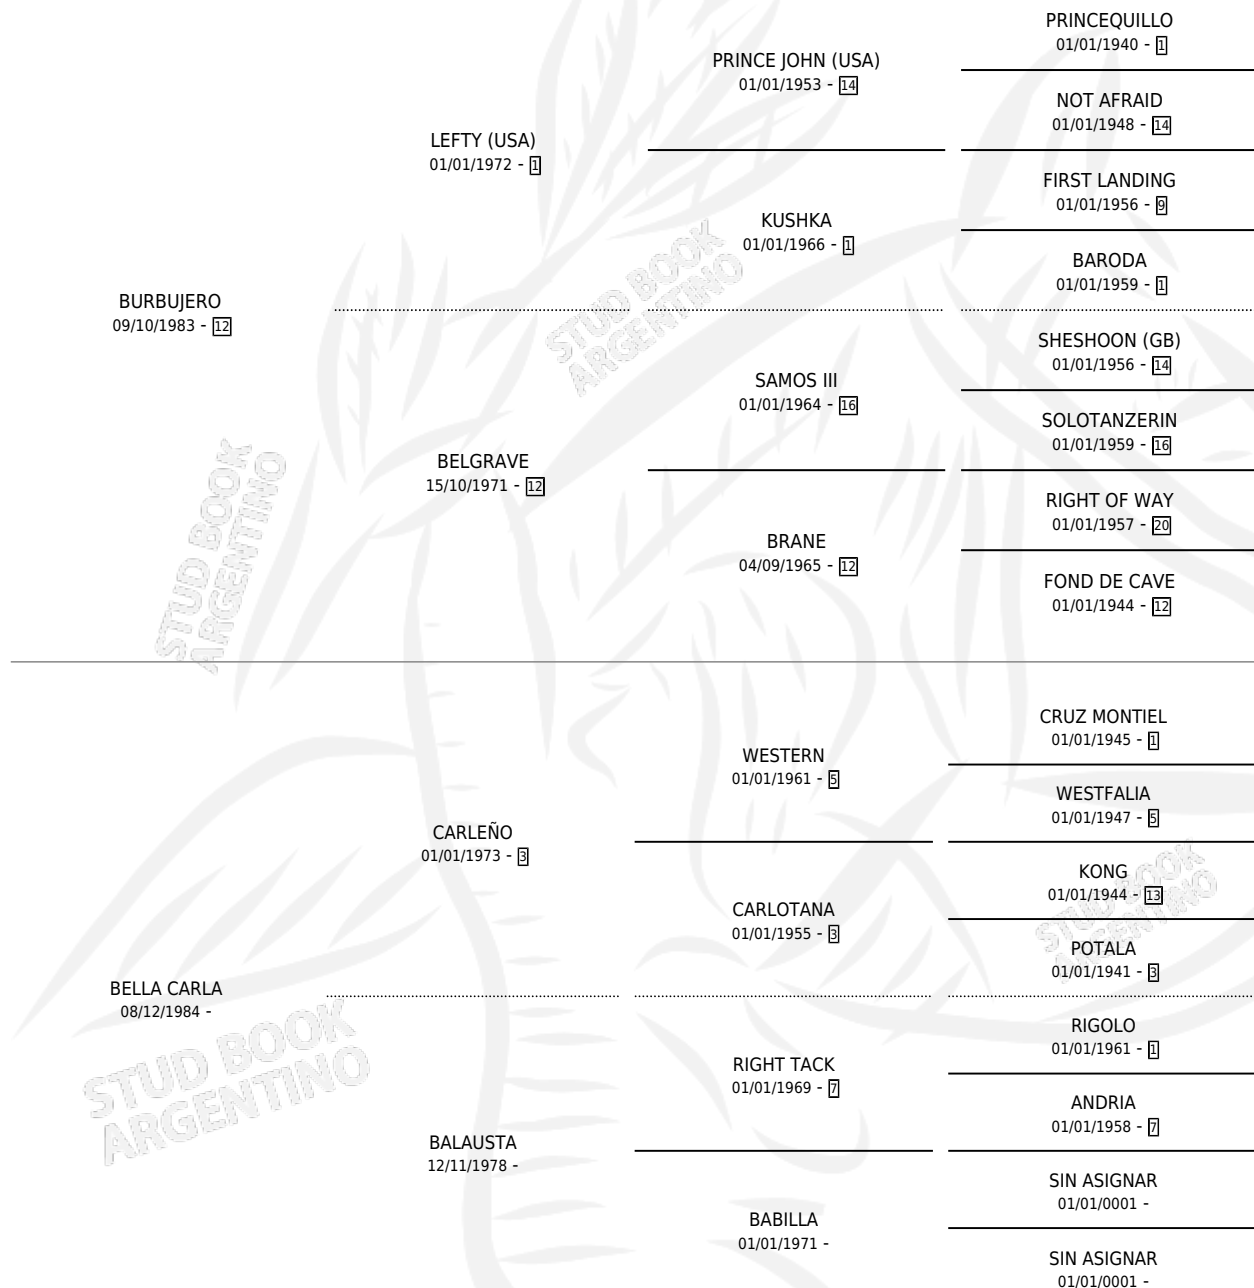

EL FLINT

por BURBUJERO y BELLA CARLA por CARLEÑO

Argentina · Macho · Alazan · SP · 02/09/1994
Familia · Volumen 35

ESTADO

TIPIFICACIÓN SANGUÍNEA	X
TIPIFICACIÓN POR ADN	X
PASAPORTE	X
IDENTIFICACIÓN POR MICROCHIP	X
REPRODUCTOR	X

Lugar de nacimiento: Amistad

Criador: Sin dato

PEDIGREE

EL FLINT

Datos oficiales del Stud Book Argentino

Documento generado el 09/05/2026

studbook.org.ar