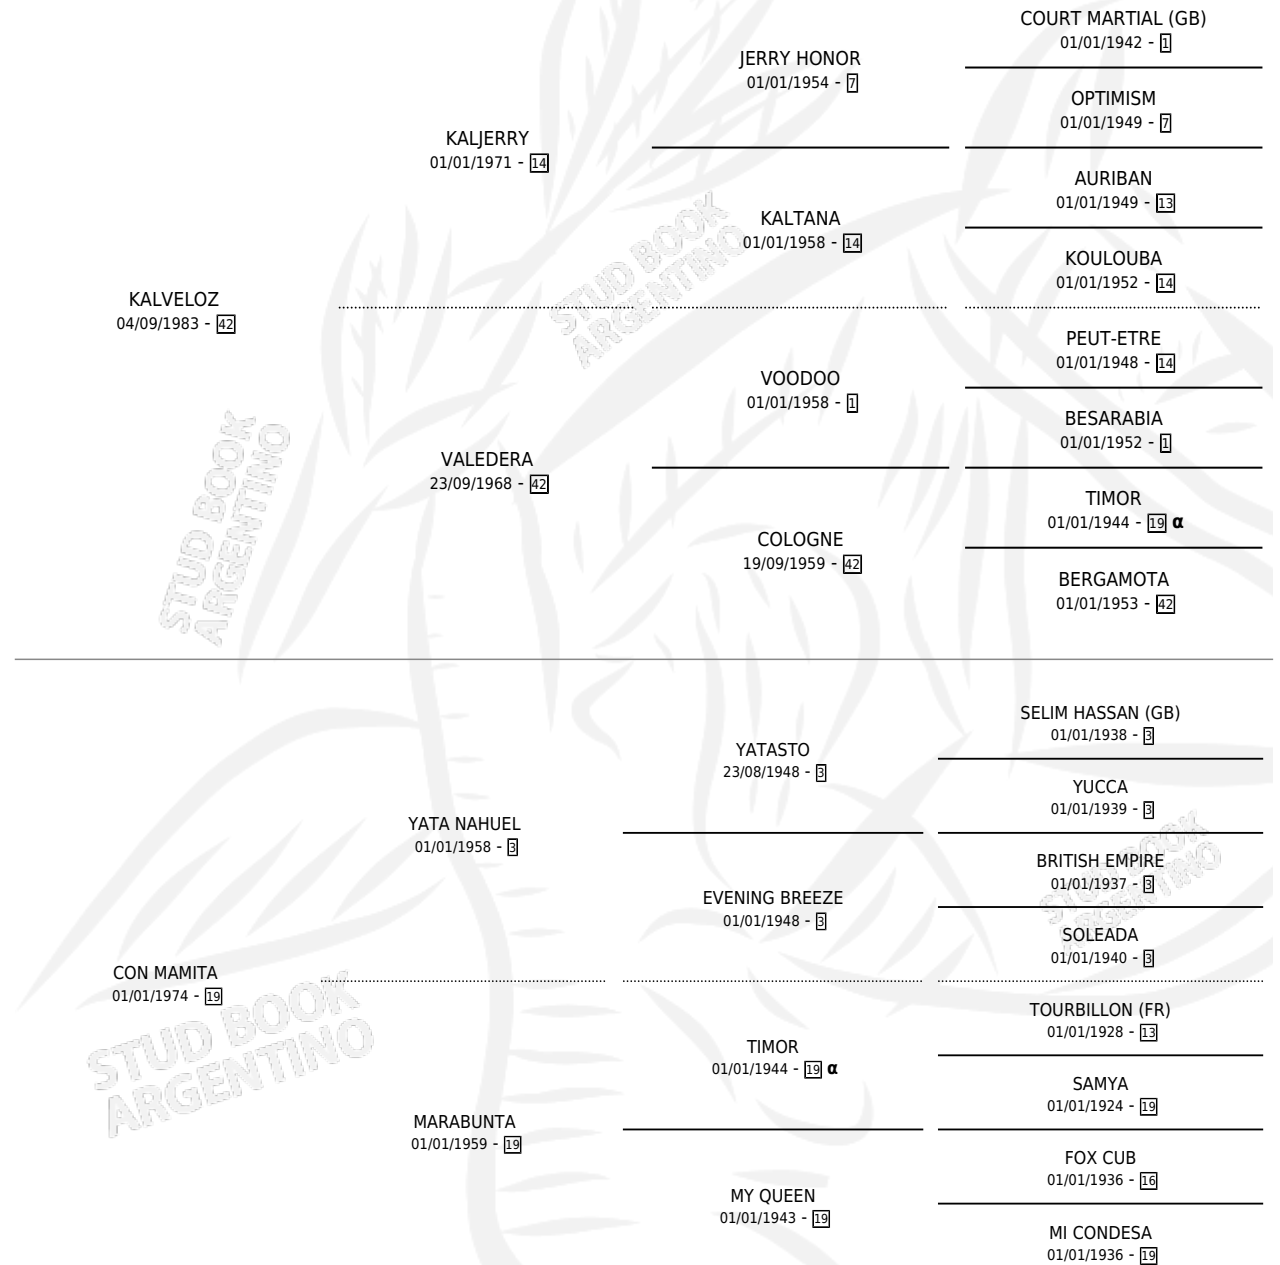

MAMA VELOZ

por KALVELOZ y CON MAMITA por YATA NAHUEL

Argentina · Hembra · Zaino · SP · 25/08/1994
Familia 19 · Volumen 35

ESTADO

TIPIFICACIÓN SANGUÍNEA	X
TIPIFICACIÓN POR ADN	X
PASAPORTE	X
IDENTIFICACIÓN POR MICROCHIP	X
REPRODUCTOR	X

Lugar de nacimiento: Mac Gregor

Criador: Mac Gregor

PEDIGREE

INBREEDING : α

MAMA VELOZ

Datos oficiales del Stud Book Argentino

Documento generado el 09/05/2026

studbook.org.ar