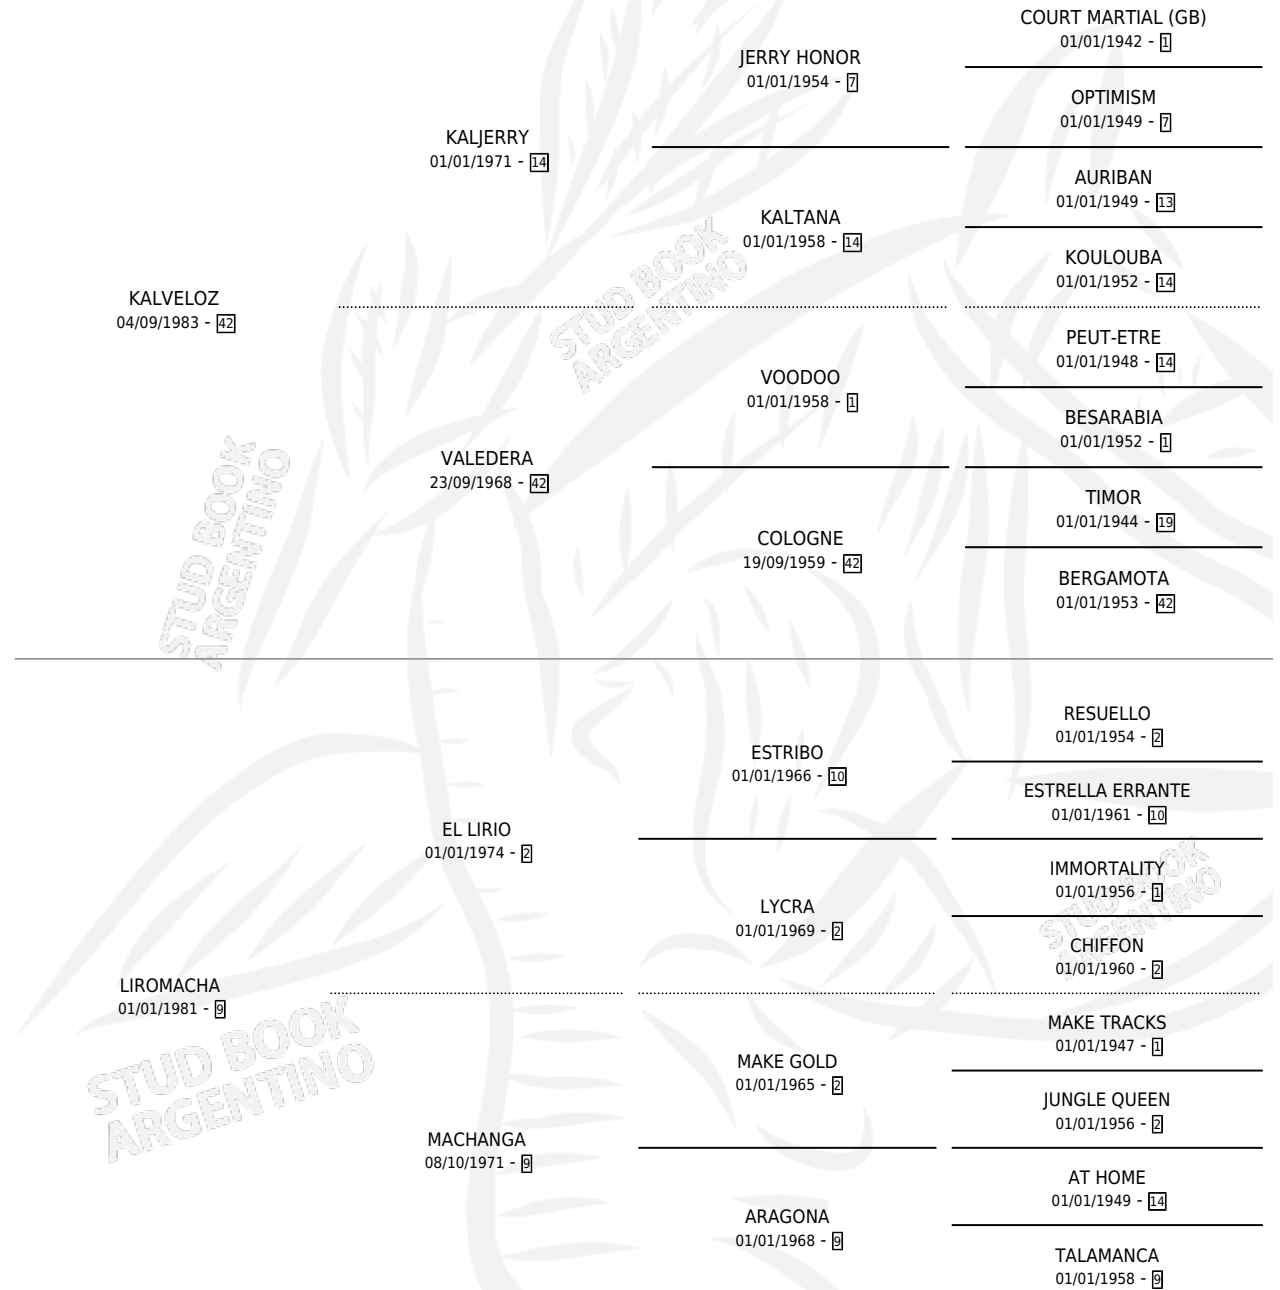

LIMA VELOZ

por KALVELOZ y LIROMACHA por EL LIRIO

Argentina · Hembra · Alazan · SP · 12/09/1994
Familia 9-b · Volumen 35

ESTADO

TIPIFICACIÓN SANGUÍNEA	X
TIPIFICACIÓN POR ADN	X
PASAPORTE	X
IDENTIFICACIÓN POR MICROCHIP	X
REPRODUCTOR	X

Lugar de nacimiento: Mac Gregor

Criador: Mac Gregor

PEDIGREE

LIMA VELOZ

Datos oficiales del Stud Book Argentino

Documento generado el 04/05/2026

studbook.org.ar