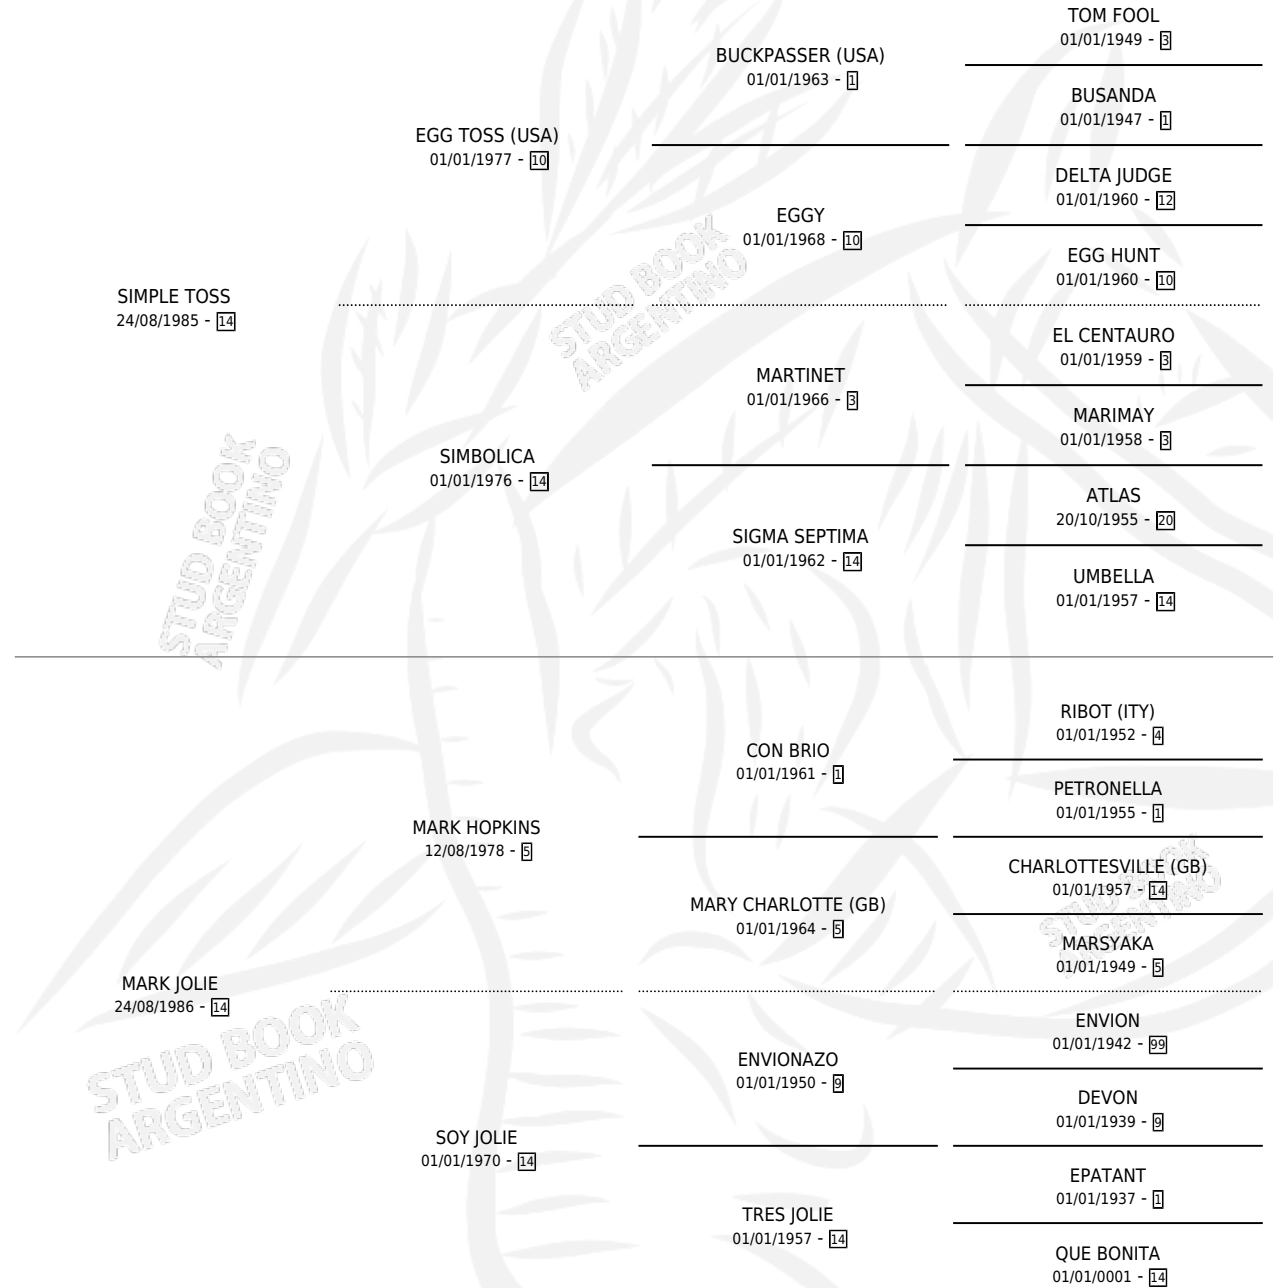

Lugar de nacimiento: Las Dos H

Criador: Las Dos H

~

HIJOS

	MACHOS	HEMBRAS
3 NACIERON	2	1
2 CORRIERON	1	1
1 GANARON	0	1
0 GANADORES CL	0 GANADORES GR	0 GANADORES G1

PEDIGREE

S

cimientos 3 / Efectividad 21.43%