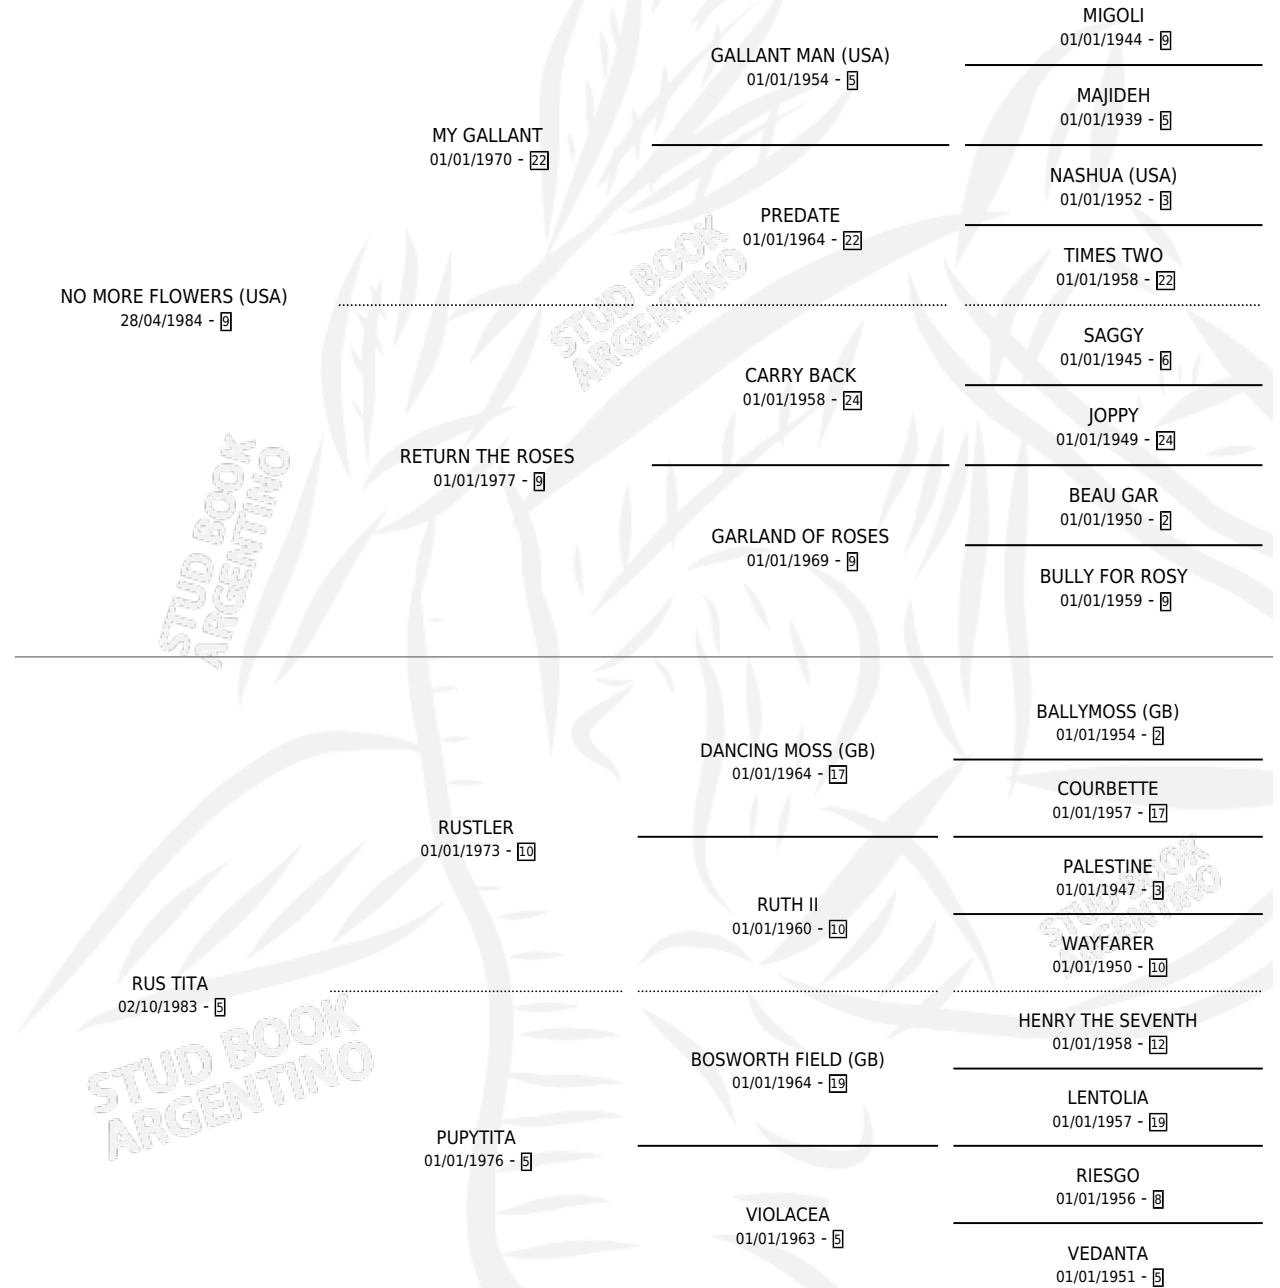

INTERIOR EXPRESS

por **NO MORE FLOWERS (USA)** y **RUS TITA** por **RUSTLER**

Argentina · Macho · Alazan · SP · 14/09/1994
Familia 5-g · Volumen 35

ESTADO

TIPIFICACIÓN SANGUÍNEA	X
TIPIFICACIÓN POR ADN	X
PASAPORTE	X
IDENTIFICACIÓN POR MICROCHIP	X
REPRODUCTOR	X

Lugar de nacimiento: Del Carmen

Criador: Del Carmen

PEDIGREE

INTERIOR EXPRESS

Datos oficiales del Stud Book Argentino

Documento generado el 15/05/2026

studbook.org.ar