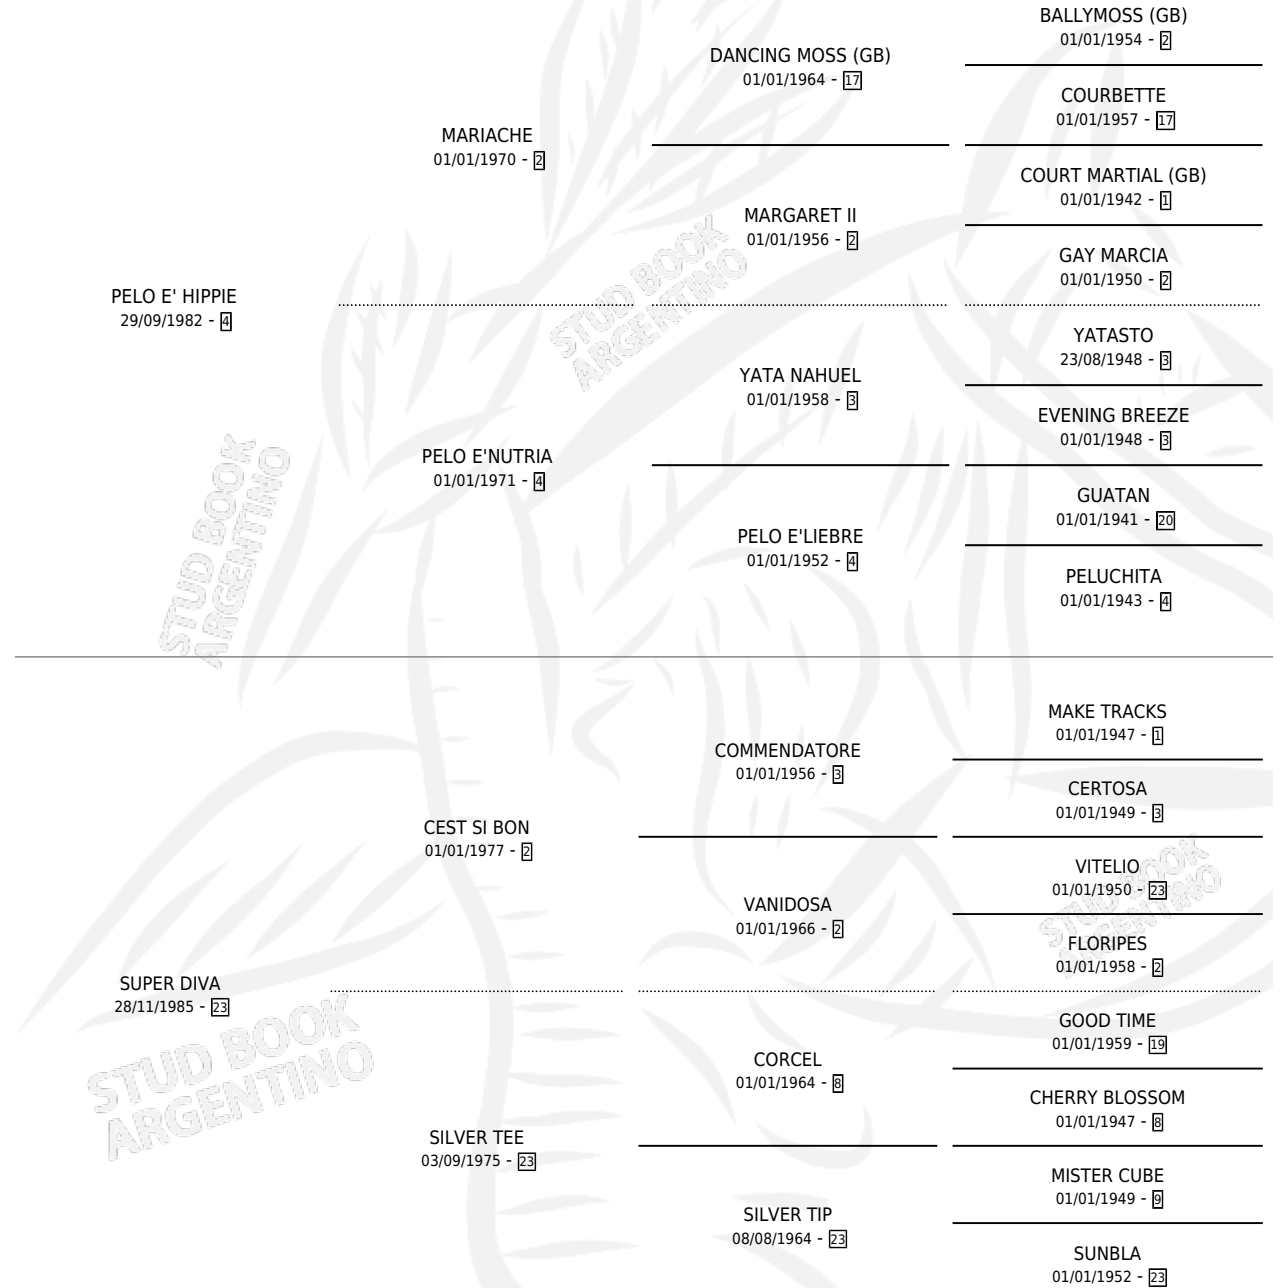

QUINTU SUPERADO

por PELO E' HIPPIE y SUPER DIVA por CEST SI BON

Argentina · Macho · Alazan · SP · 06/10/1994
Familia 23-a · Volumen 35

ESTADO

TIPIFICACIÓN SANGUÍNEA	X
TIPIFICACIÓN POR ADN	X
PASAPORTE	X
IDENTIFICACIÓN POR MICROCHIP	X
REPRODUCTOR	X

Lugar de nacimiento: Quintu Panal

Criador: Sin dato

PEDIGREE

QUINTU SUPERADO

Datos oficiales del Stud Book Argentino

Documento generado el 08/05/2026

studbook.org.ar