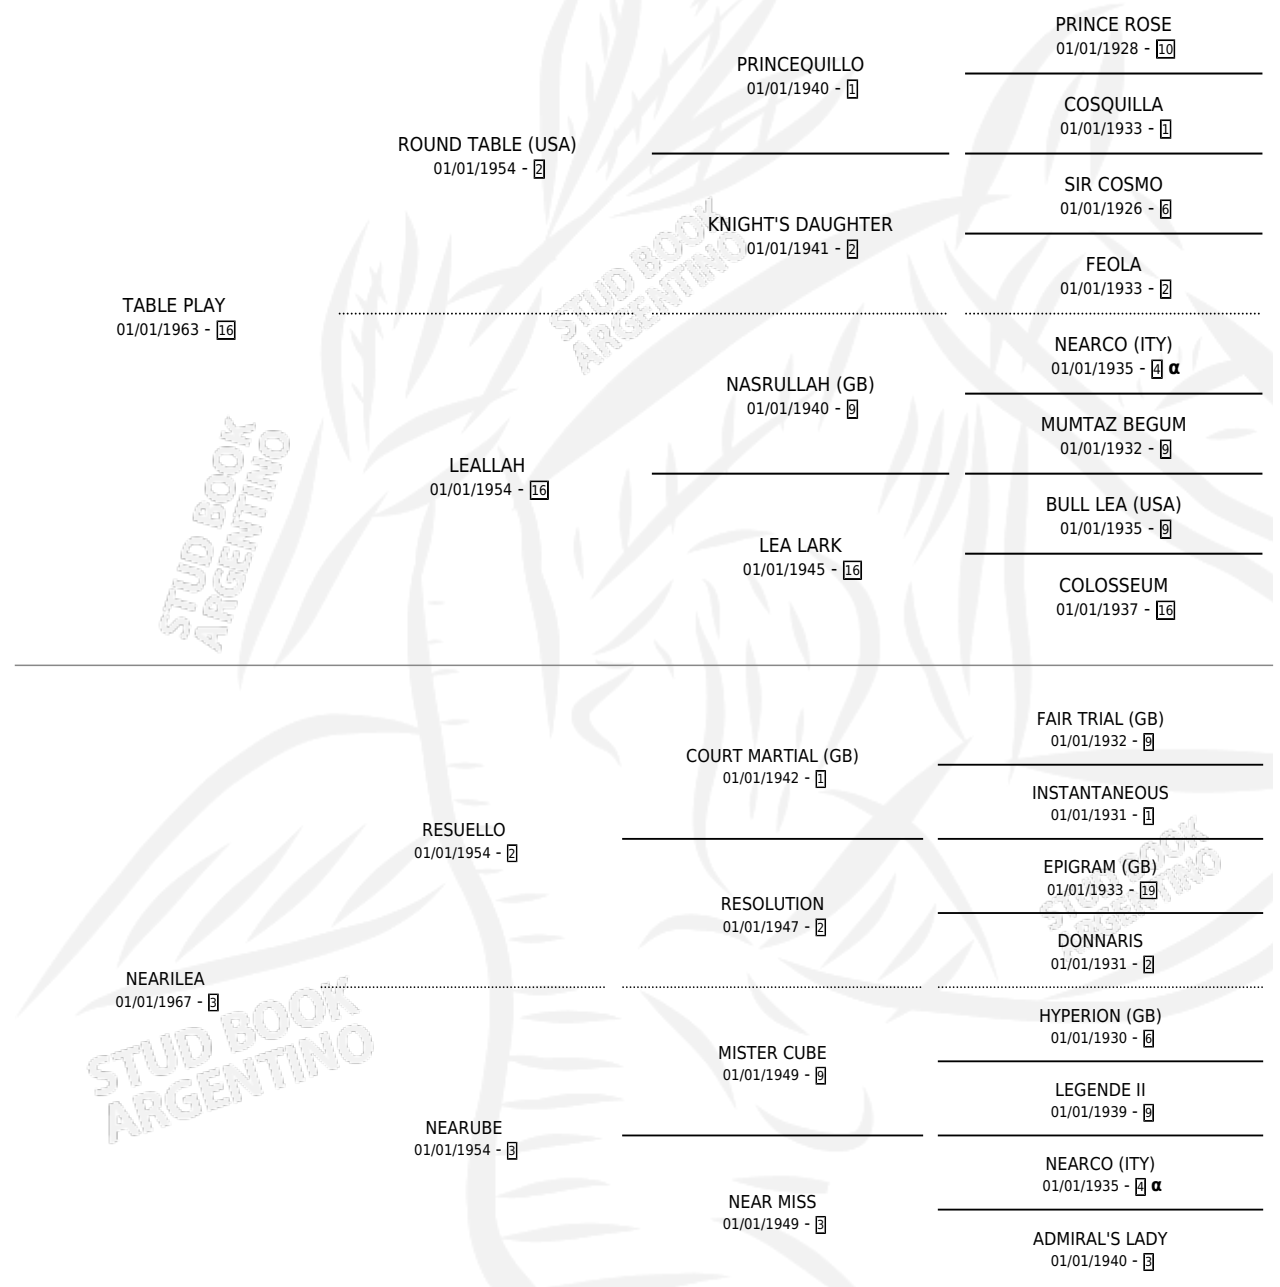

NEAR PLAY

PEDIGREE

por TABLE PLAY y NEARILEA por RESUELLO

Argentina · Hembra · Zaino Negro · SP · 01/01/1972
Familia 3-e · Volumen 28

ESTADO

TIPIFICACIÓN SANGUÍNEA	X
TIPIFICACIÓN POR ADN	X
PASAPORTE	X
IDENTIFICACIÓN POR MICROCHIP	X
REPRODUCTOR	✓

Lugar de nacimiento: Campo particular

Criador: Haras Fortin Del Sueño Srl

~

HIJOS

	MACHOS	HEMBRAS
6 NACIERON	6	0
2 CORRIERON	2	0
2 GANARON	2	0
0 GANADORES CL	0 GANADORES GR	0 GANADORES G1

INBREEDING : α

S

mientos 3 / Efectividad 42.86%

PADRILLO	PRODUCTO	CRIADOR	1ER SERVICIO	ÚLTIMO SERVICIO
UP FIRST	∅		06/09/1989	08/09/1989
NEAR PLAY	∅			
PORTLAW (USA)	∅		04/11/1988	28/11/1988
SEREVAC (USA)	SECRET-PLAY (M Z, 06/10/1988)	HARAS FORTIN DEL SUEÑO SRL	29/10/1987	31/10/1987
PALAFOX	∅		19/09/1986	23/11/1986
PALAFOX	NEAR FOX (M Z, 09/09/1986) •MURIÓ EL 19/03/1987•	SIN DATO	16/09/1985	16/09/1985
ARTFUL (FR)	DANIELO (M Z, 26/09/1984)	LA PAYANCA		
CINCO GRANDE (USA)	∅			