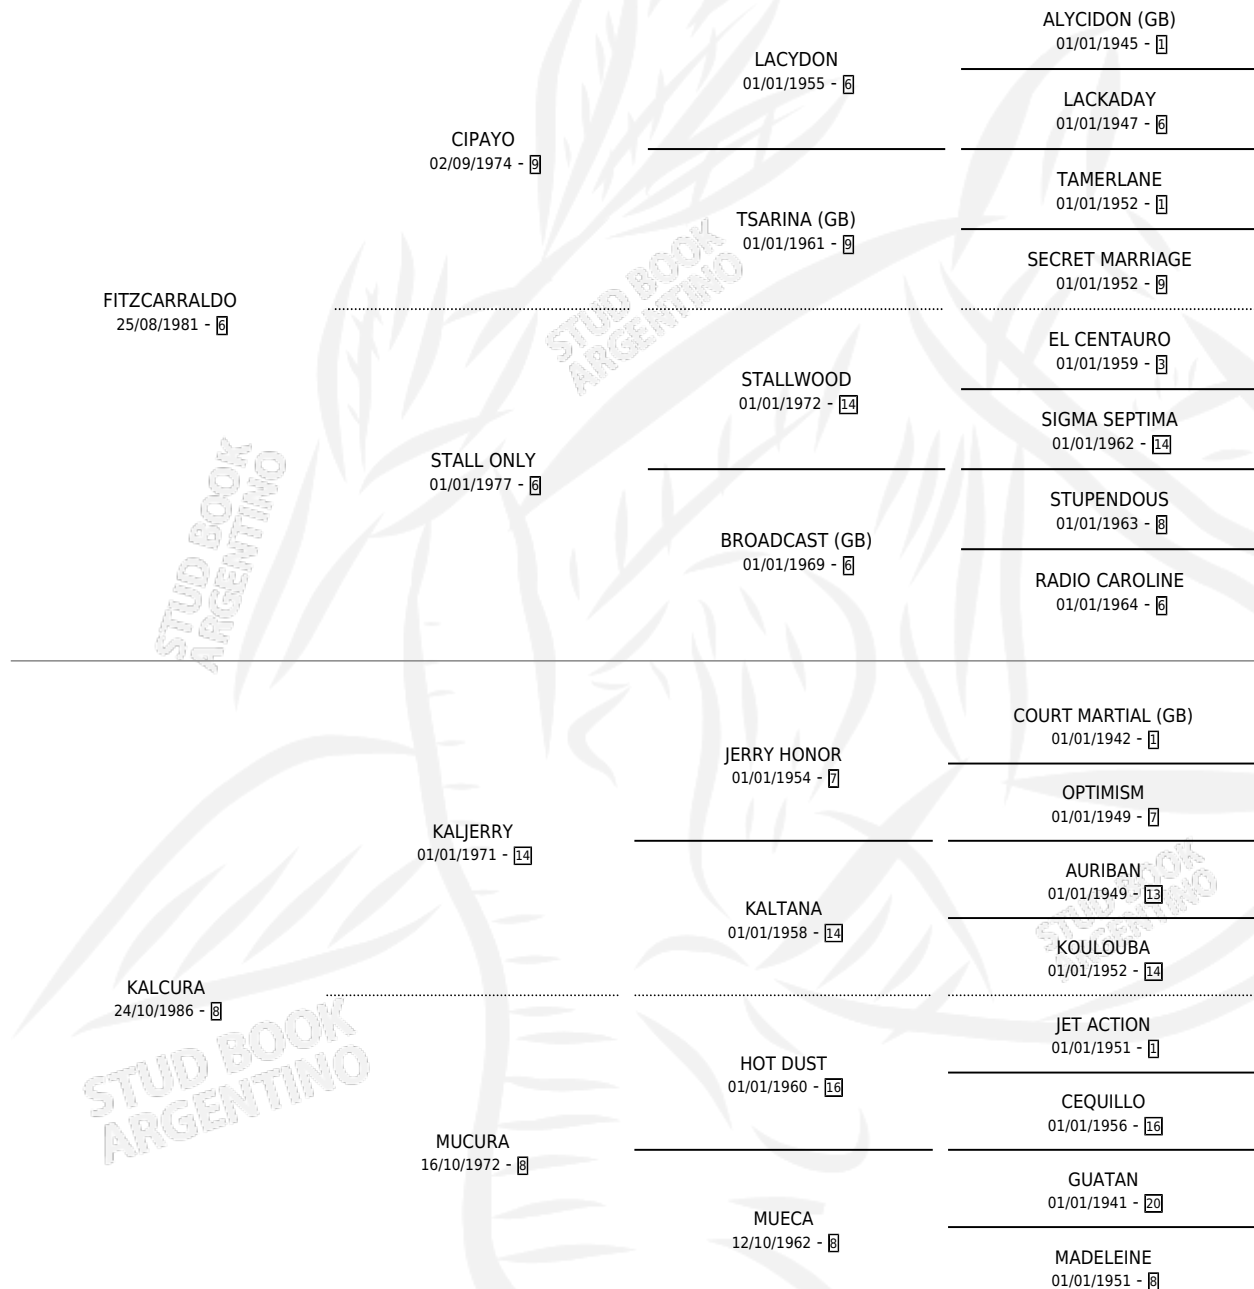

Lugar de nacimiento: Firmamento

Criador: Firmamento

~

HIJOS

	MACHOS	HEMBRAS
10 NACIERON	4	6
9 CORRIERON	3	6
8 GANARON	2	6

1	1	0
GANADORES CL	GANADORES GR	GANADORES G1

PEDIGREE

~