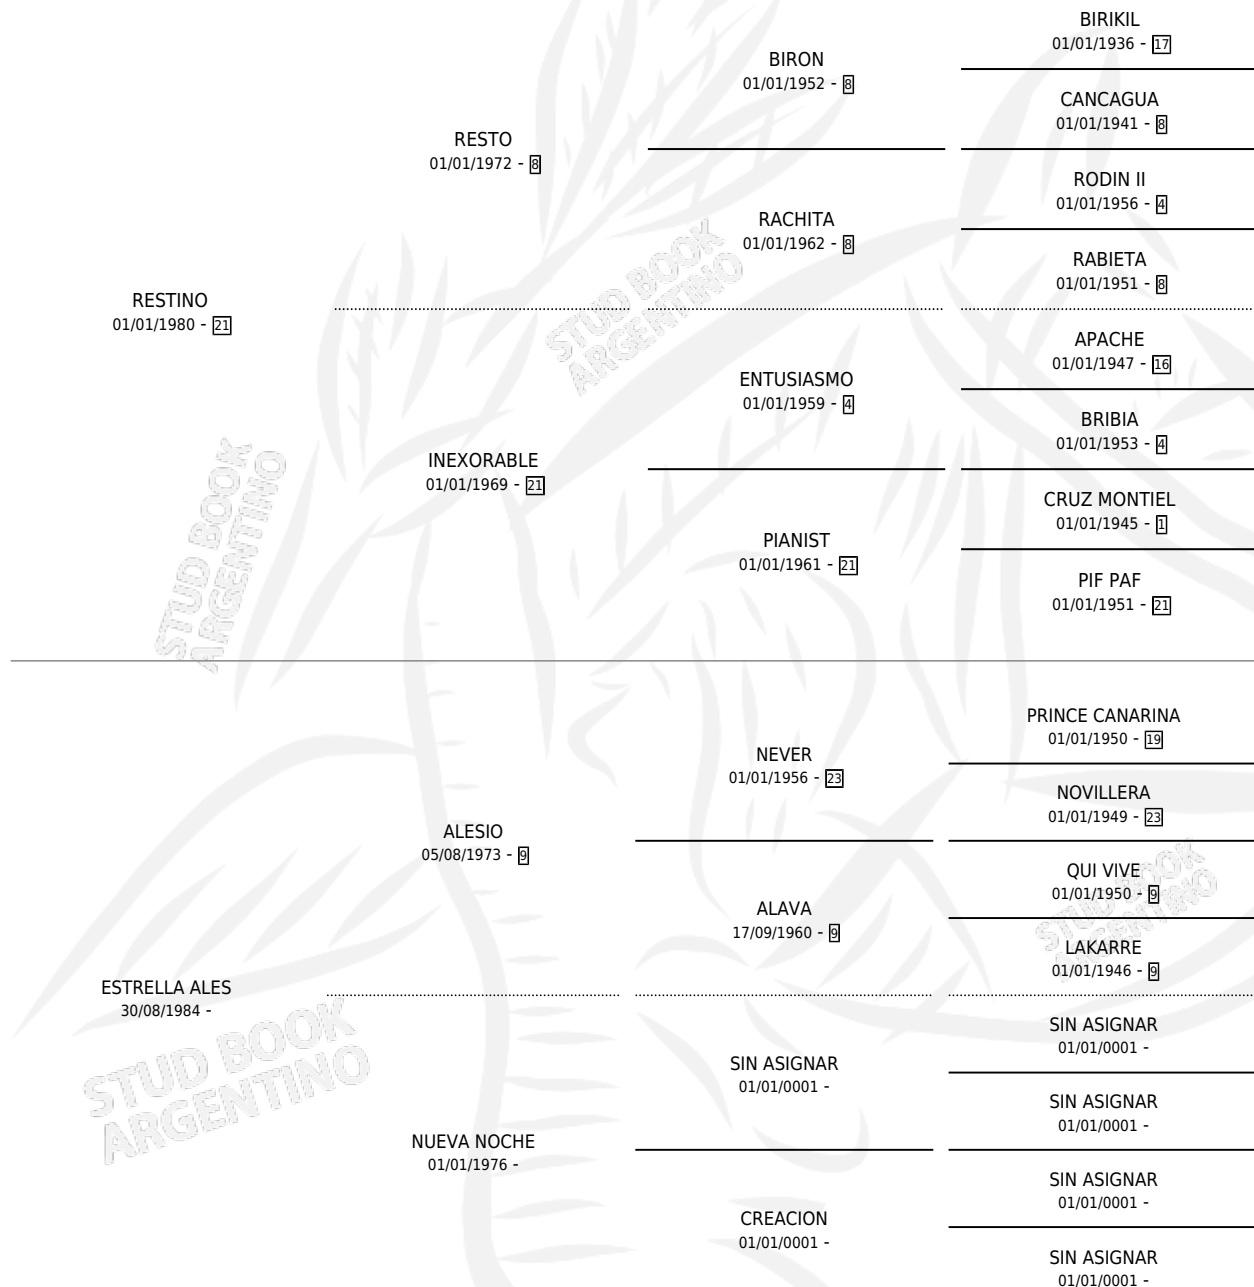

LUCERITO REST

por RESTINO y ESTRELLA ALES por ALESIO

Argentina · Macho · Alazan · SP · 30/09/1994
Familia · Volumen 35

ESTADO

| | |
|------------------------------|---|
| TIPIFICACIÓN SANGUÍNEA | X |
| TIPIFICACIÓN POR ADN | X |
| PASAPORTE | X |
| IDENTIFICACIÓN POR MICROCHIP | X |
| REPRODUCTOR | X |

Lugar de nacimiento: Los Caudillos

Criador: Sin dato

PEDIGREE

LUCERITO REST

Datos oficiales del Stud Book Argentino

Documento generado el 03/05/2026

studbook.org.ar