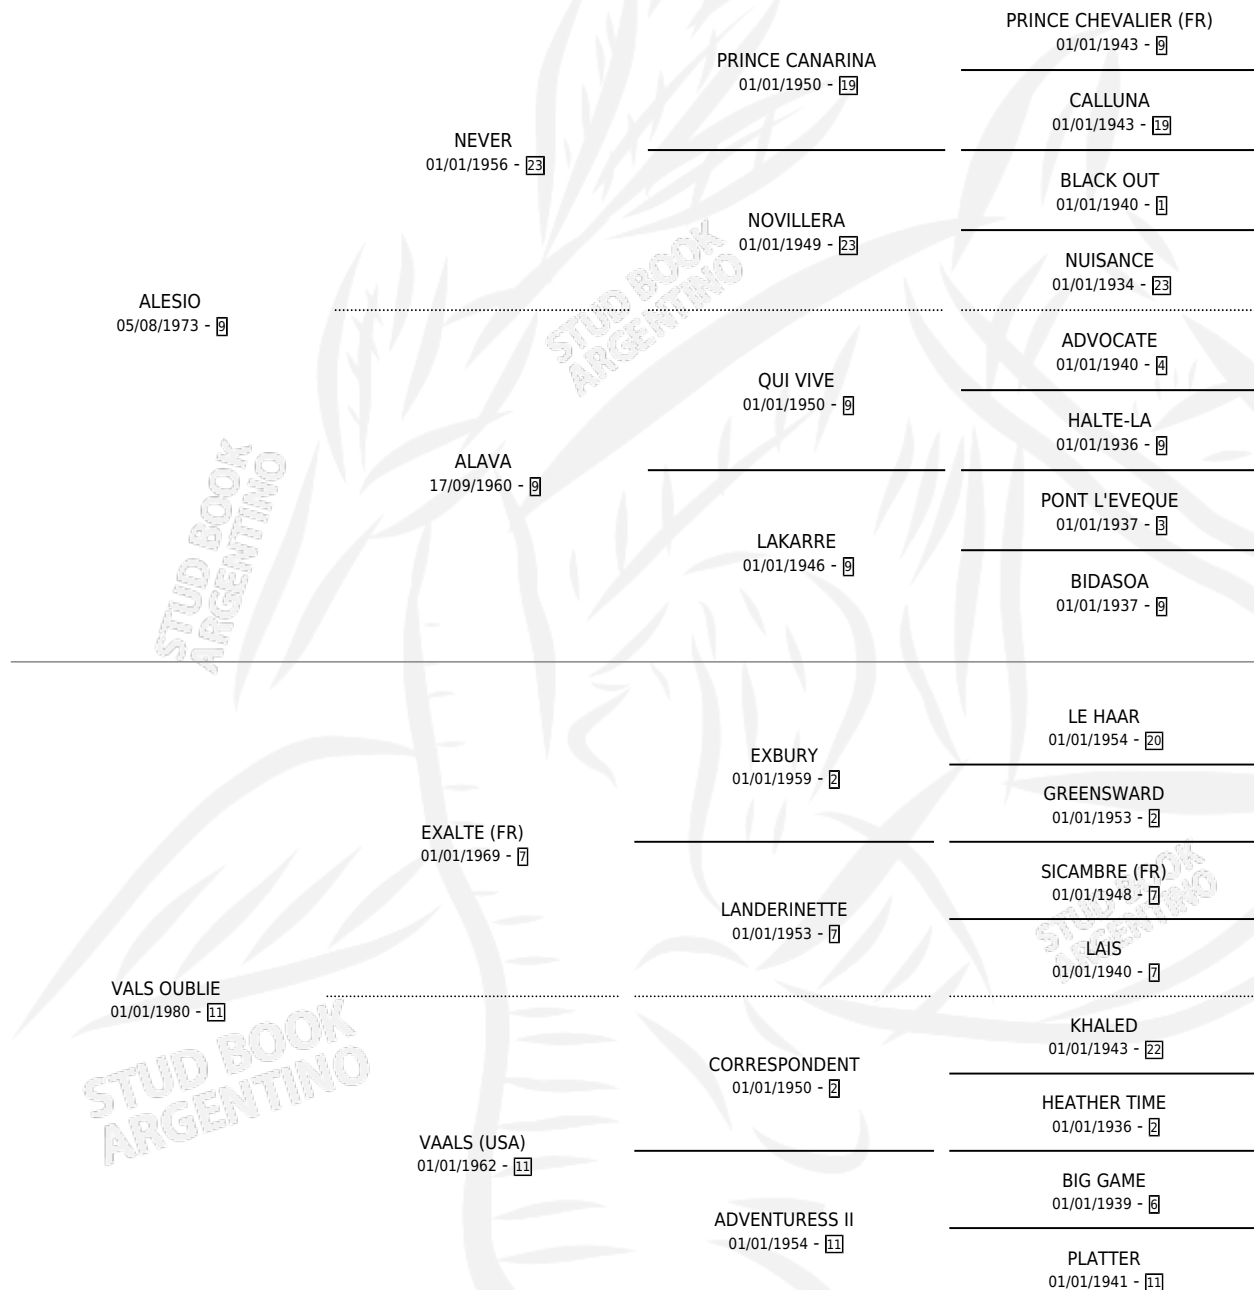

VALIENTE ALES

por ALESIO y VALS OUBLIE por EXALTE (FR)

Argentina · Macho · Alazan · SP · 01/10/1994
Familia 11-g · Volumen 35

ESTADO

TIPIFICACIÓN SANGUÍNEA	X
TIPIFICACIÓN POR ADN	X
PASAPORTE	X
IDENTIFICACIÓN POR MICROCHIP	X
REPRODUCTOR	X

Lugar de nacimiento: Los Caudillos

Criador: Sin dato

PEDIGREE

VALIENTE ALES

Datos oficiales del Stud Book Argentino

Documento generado el 09/05/2026

studbook.org.ar