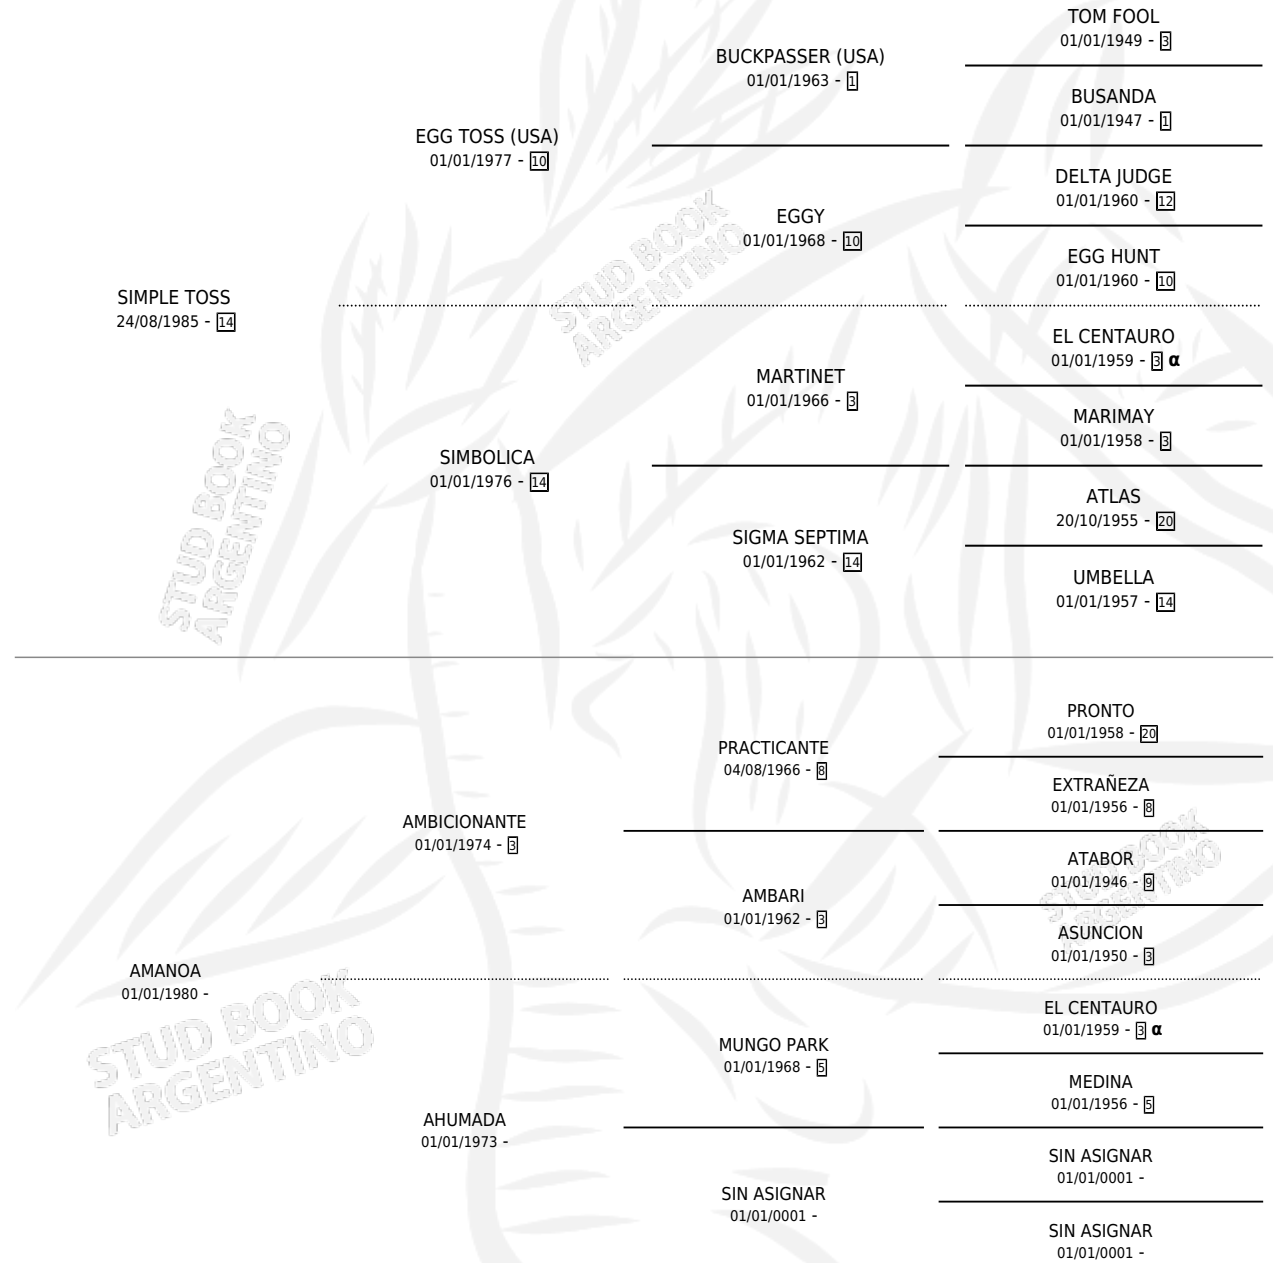

ARIEL TOSS

por **SIMPLE TOSS** y **AMANOA** por **AMBICIONANTE**

Argentina · Macho · Zaino · SP · 02/10/1994
Familia · Volumen 35

ESTADO

TIPIFICACIÓN SANGUÍNEA	X
TIPIFICACIÓN POR ADN	X
PASAPORTE	X
IDENTIFICACIÓN POR MICROCHIP	X
REPRODUCTOR	X

Lugar de nacimiento: Las Dos H

Criador: Las Dos H

PEDIGREE

INBREEDING : α

ARIEL TOSS

Datos oficiales del Stud Book Argentino

Documento generado el 10/05/2026

studbook.org.ar