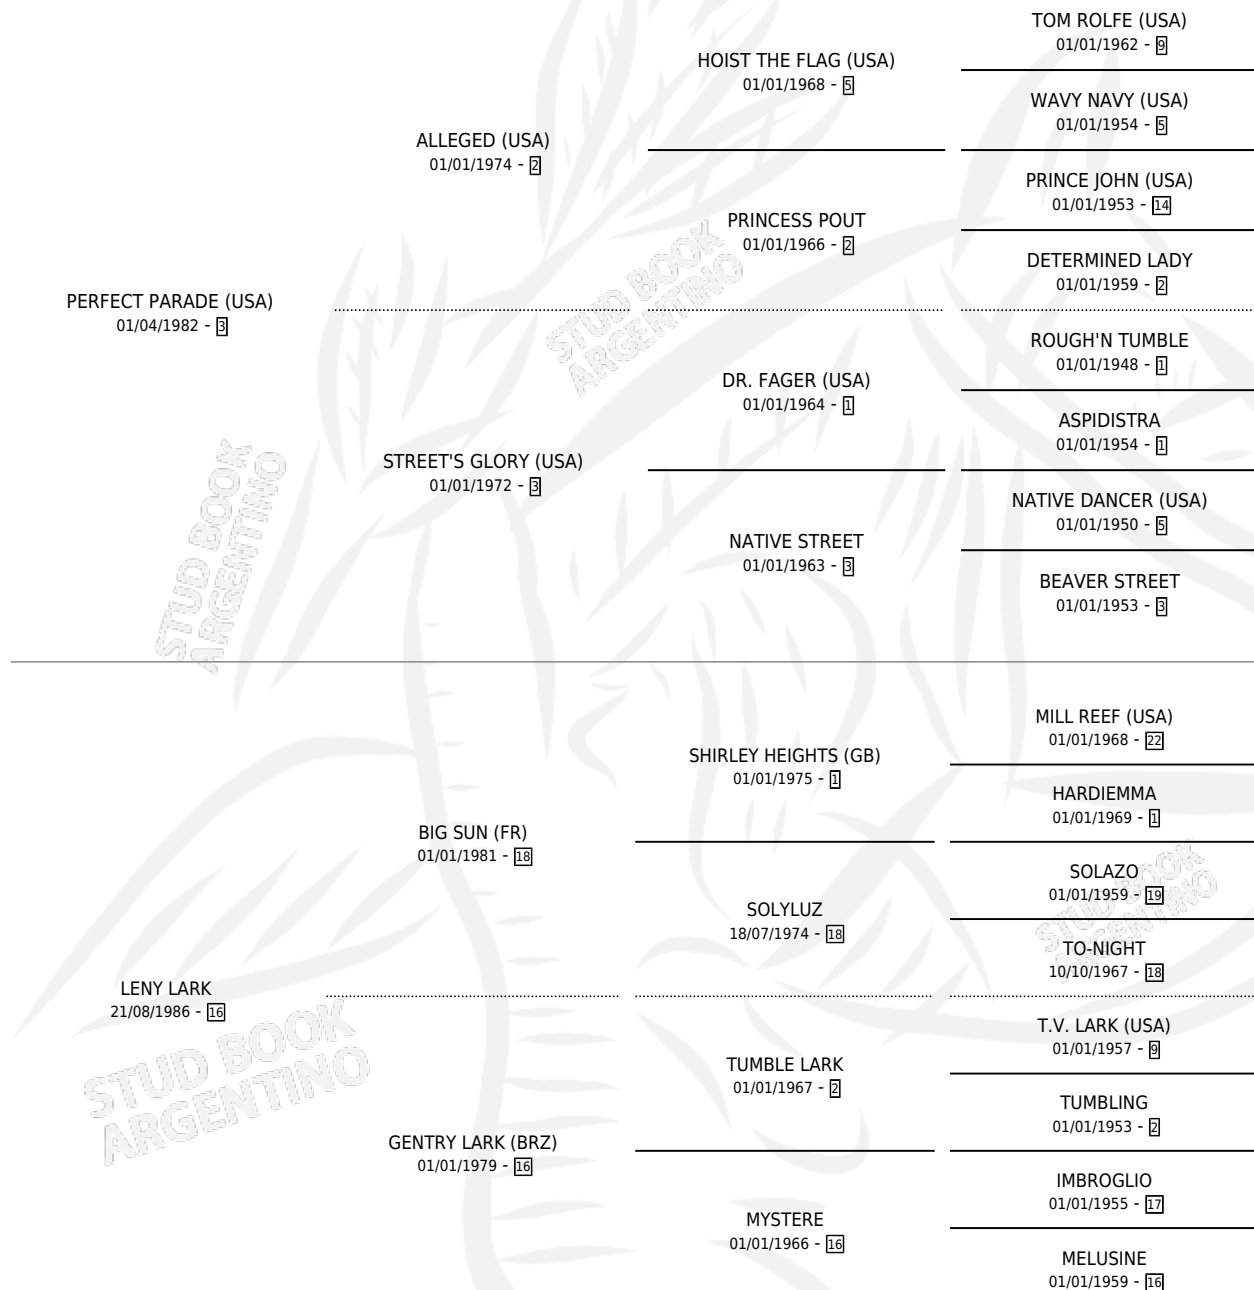

USEFUL

por **PERFECT PARADE (USA)** y **LENY LARK** por **BIG SUN (FR)**

Argentina · Hembra · Tordillo · SP · 31/10/1994
Familia 16-h · Volumen 35

ESTADO

TIPIFICACIÓN SANGUÍNEA	✓
TIPIFICACIÓN POR ADN	X
PASAPORTE	X
IDENTIFICACIÓN POR MICROCHIP	X
REPRODUCTOR	X

Lugar de nacimiento: Rosa Do Sul

Criador: Sin dato

PEDIGREE

EXPORTACIÓN / IMPORTACIÓN

FECHA	MOVIMIENTO	PAÍS
23/12/1996	EXPORTADO	URUGUAY

USEFUL

Datos oficiales del Stud Book Argentino

Documento generado el 05/05/2026