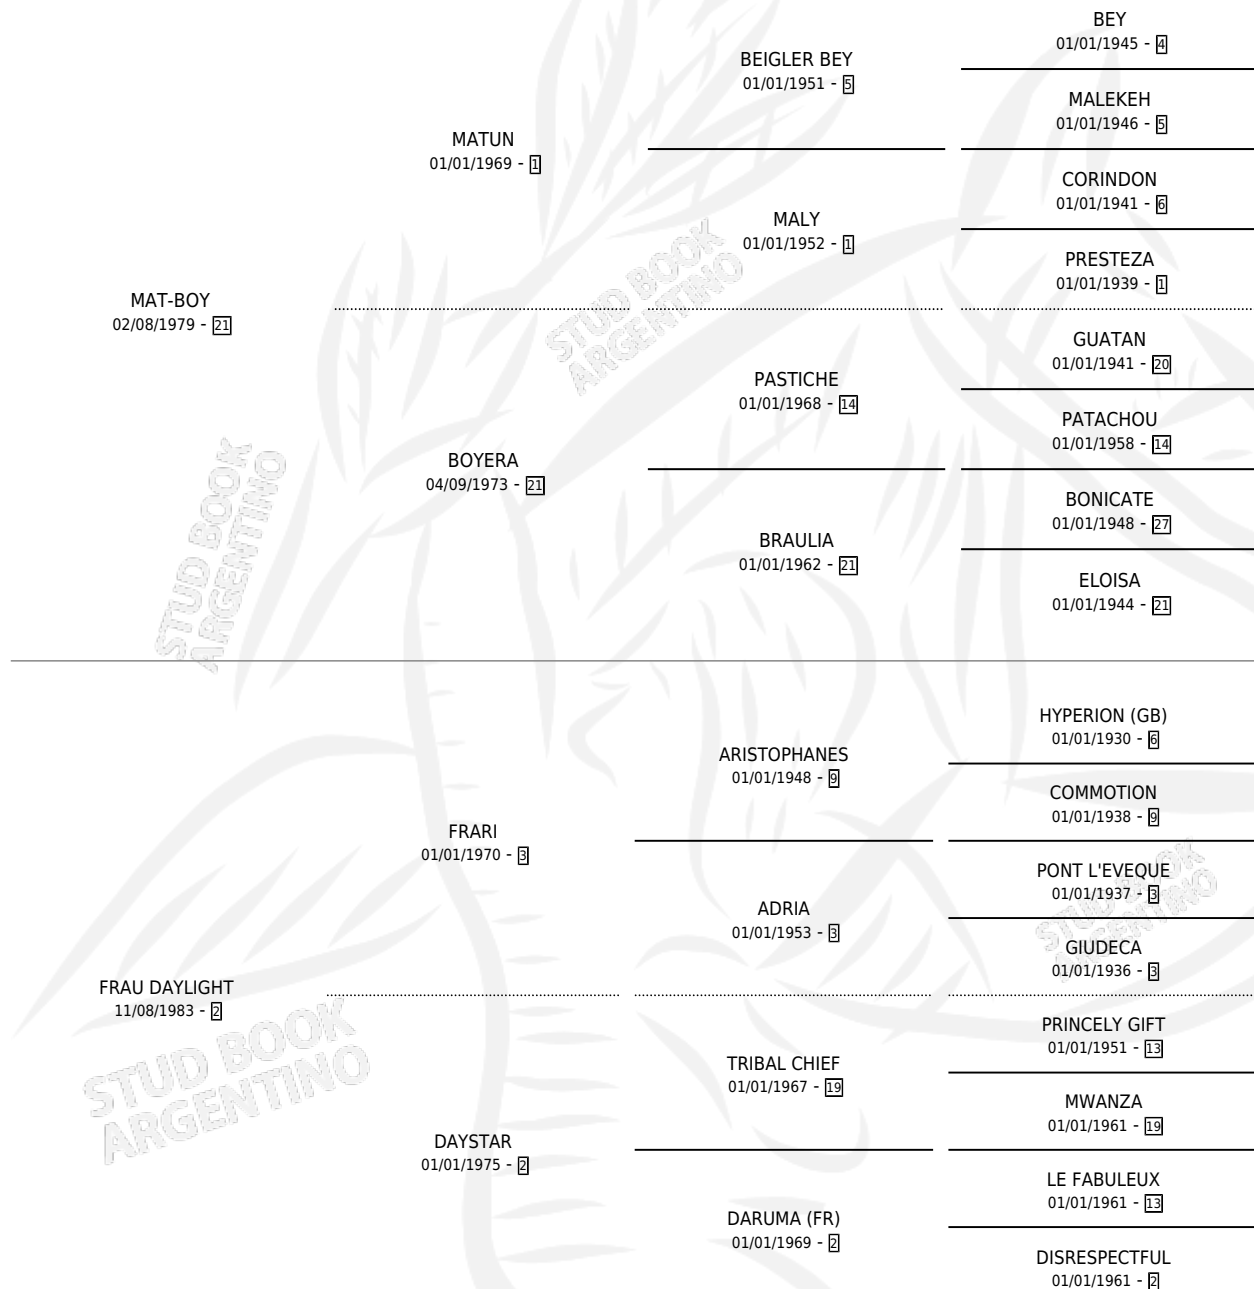

DAY GIRL

por **MAT-BOY** y **FRAU DAYLIGHT** por **FRARI**

Argentina · Hembra · Zaino Doradillo · SP · 10/10/1994
Familia 2-o · Volumen 35

ESTADO

TIPIFICACIÓN SANGUÍNEA	✓
TIPIFICACIÓN POR ADN	✓
PASAPORTE	X
IDENTIFICACIÓN POR MICROCHIP	X
REPRODUCTOR	✓

Lugar de nacimiento: San Rafael del Reparo

Criador: Sin dato

~

HIJOS

	MACHOS	HEMBRAS
5 NACIERON	1	4
3 CORRIERON	1	2
2 GANARON	1	1
0 GANADORES CL	0 GANADORES GR	0 GANADORES G1

PEDIGREE

CAMPAÑA

Solo carreras oficiales de Argentina