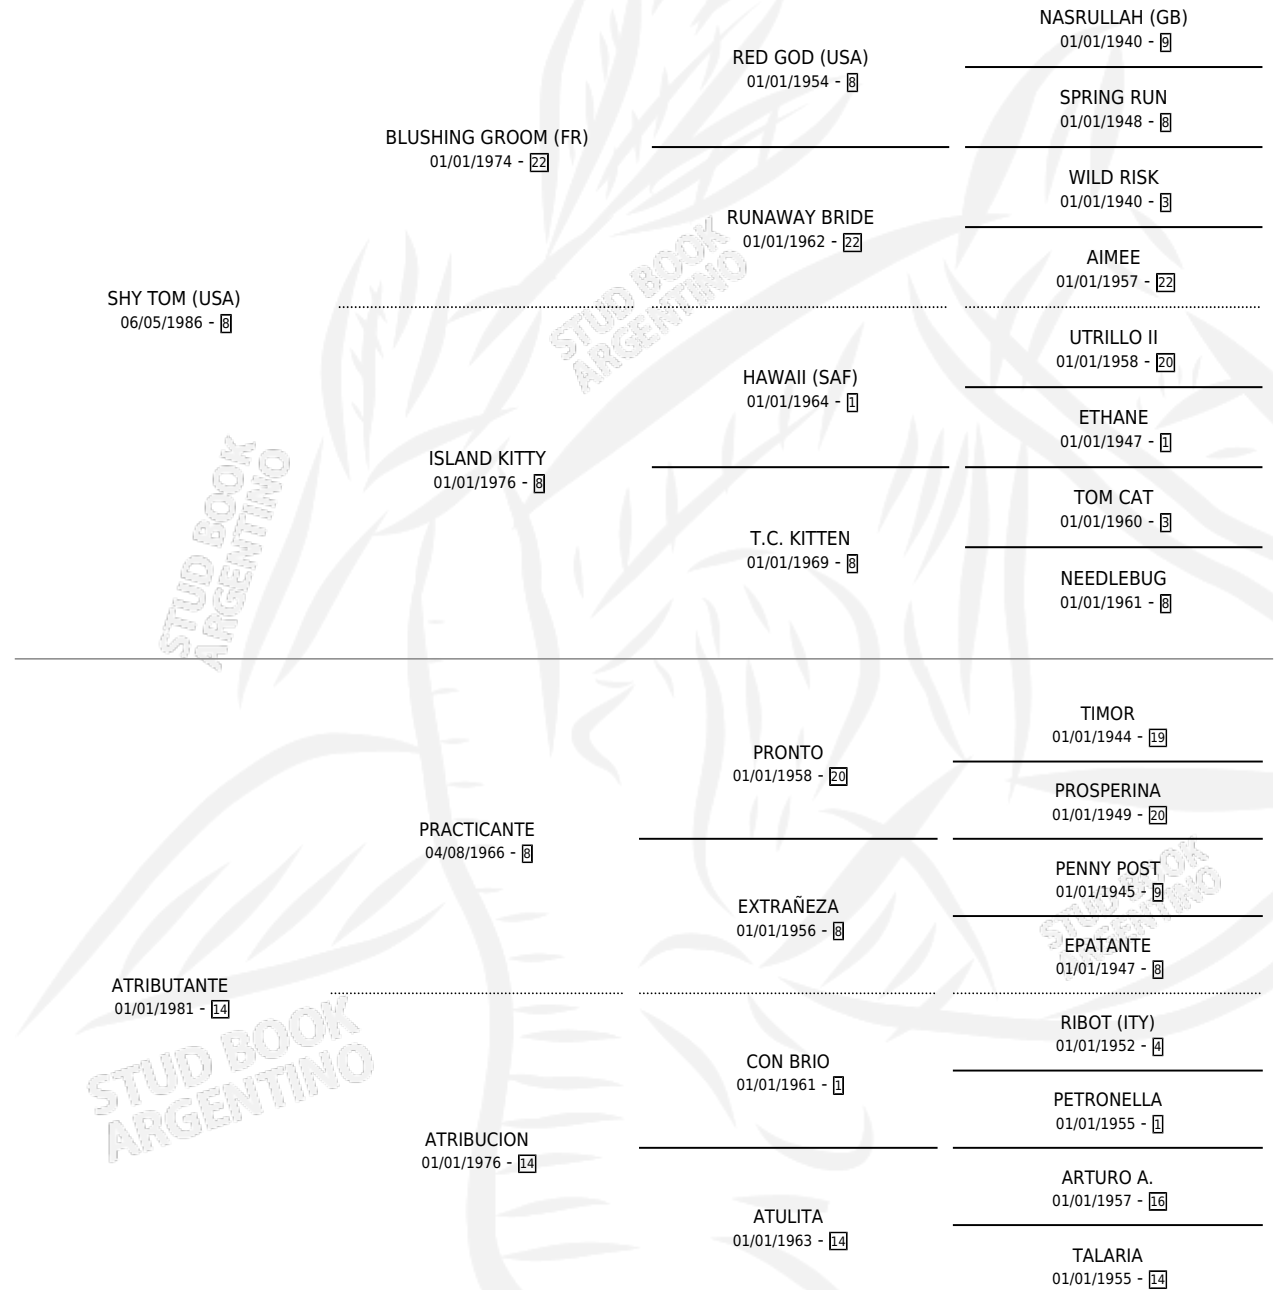

ACTIVO TOM

por SHY TOM (USA) y ATRIBUTANTE por PRACTICANTE

Argentina · Macho · Alazan · SP · 02/10/1994
Familia 14-a · Volumen 35

ESTADO

TIPIFICACIÓN SANGUÍNEA	✓
TIPIFICACIÓN POR ADN	X
PASAPORTE	X
IDENTIFICACIÓN POR MICROCHIP	X
REPRODUCTOR	✓

Lugar de nacimiento: La Biznaga

Criador: La Biznaga

PEDIGREE