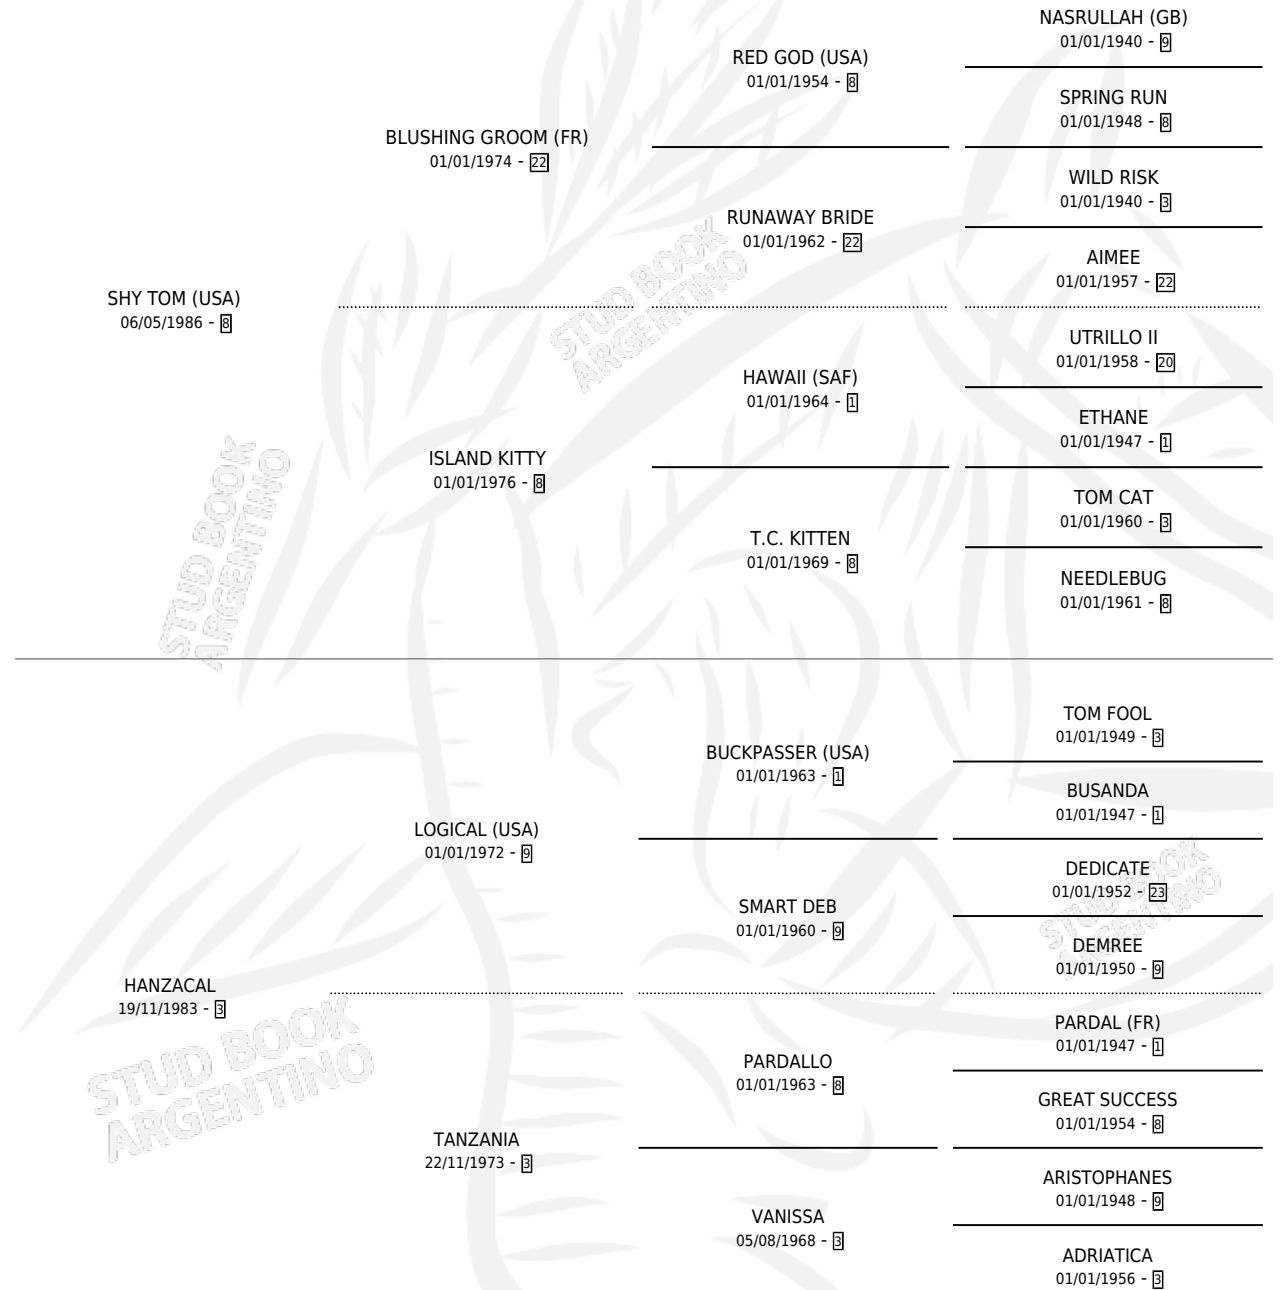

SHY HANNA

por SHY TOM (USA) y HANZACAL por LOGICAL (USA)

Argentina · Hembra · Alazan · SP · 05/10/1994
Familia 3-b · Volumen 35

ESTADO

TIPIFICACIÓN SANGUÍNEA	✓
TIPIFICACIÓN POR ADN	✓
PASAPORTE	X
IDENTIFICACIÓN POR MICROCHIP	X
REPRODUCTOR	✓

Lugar de nacimiento: La Biznaga

Criador: La Biznaga

~

HIJOS

	MACHOS	HEMBRAS
5 NACIERON	2	3
3 CORRIERON	2	1
3 GANARON	2	1
0 GANADORES CL	0 GANADORES GR	0 GANADORES G1

PEDIGREE

CAMPAÑA

Solo carreras oficiales de Argentina