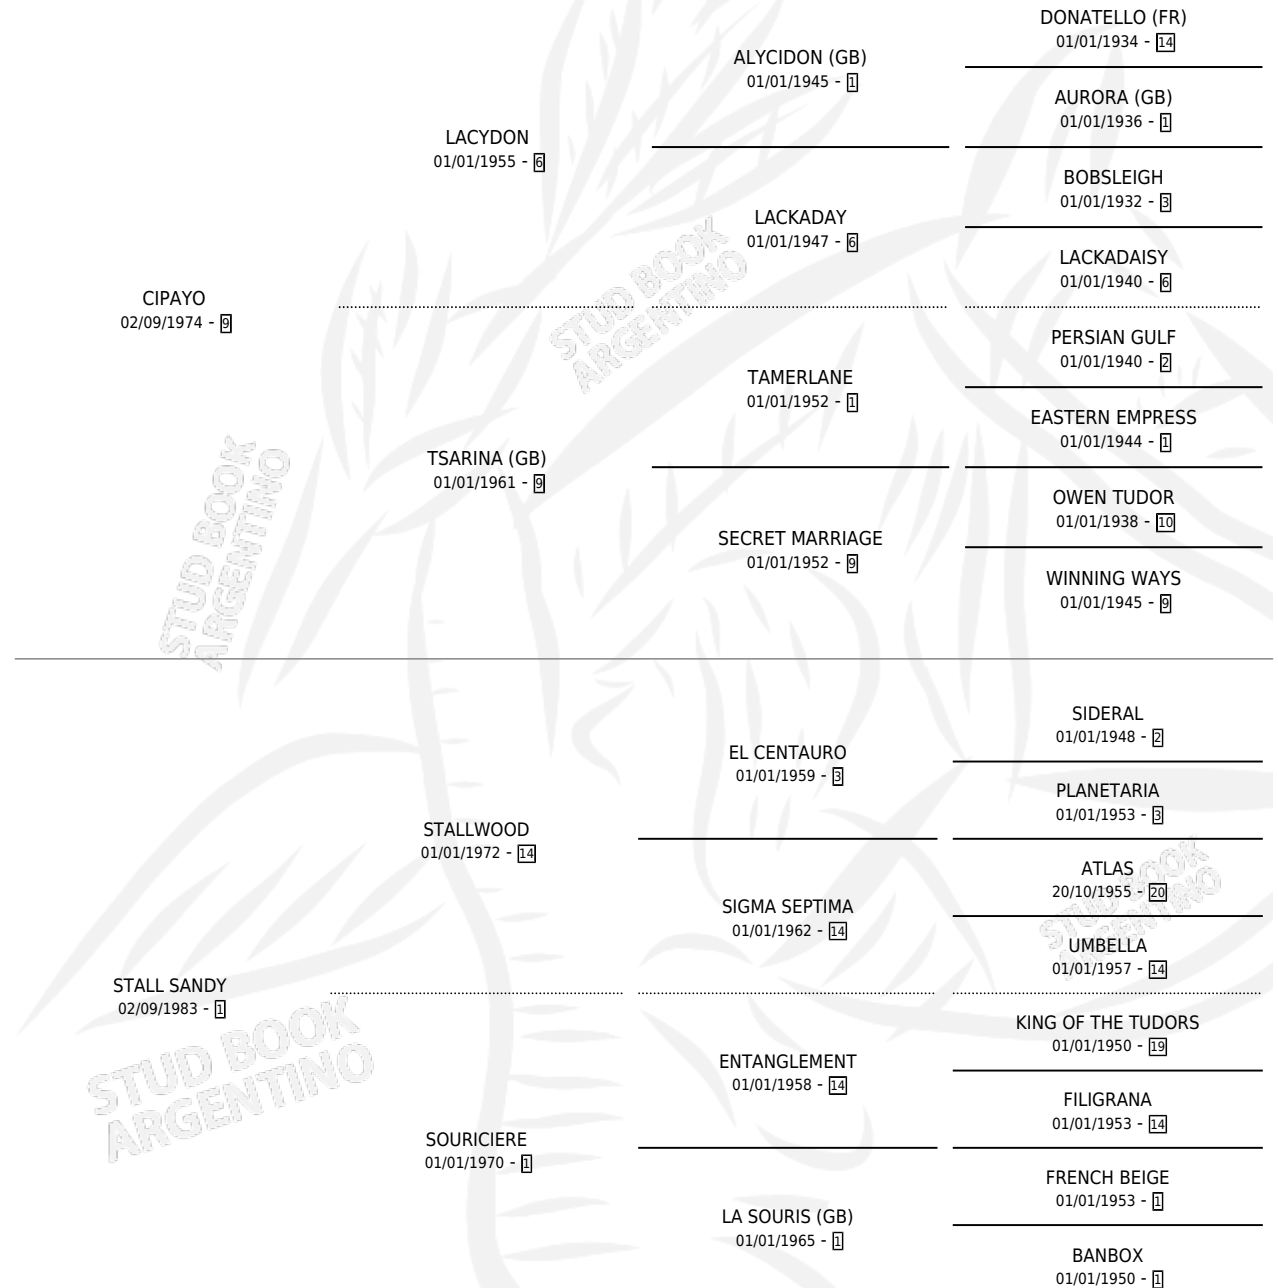

Lugar de nacimiento: La Irenita

Criador: Sin dato

~

HIJOS

	MACHOS	HEMBRAS
6 NACIERON	2	4
SIN ACTUACIONES		

PEDIGREE

CAMPAÑA

Solo carreras oficiales de Argentina