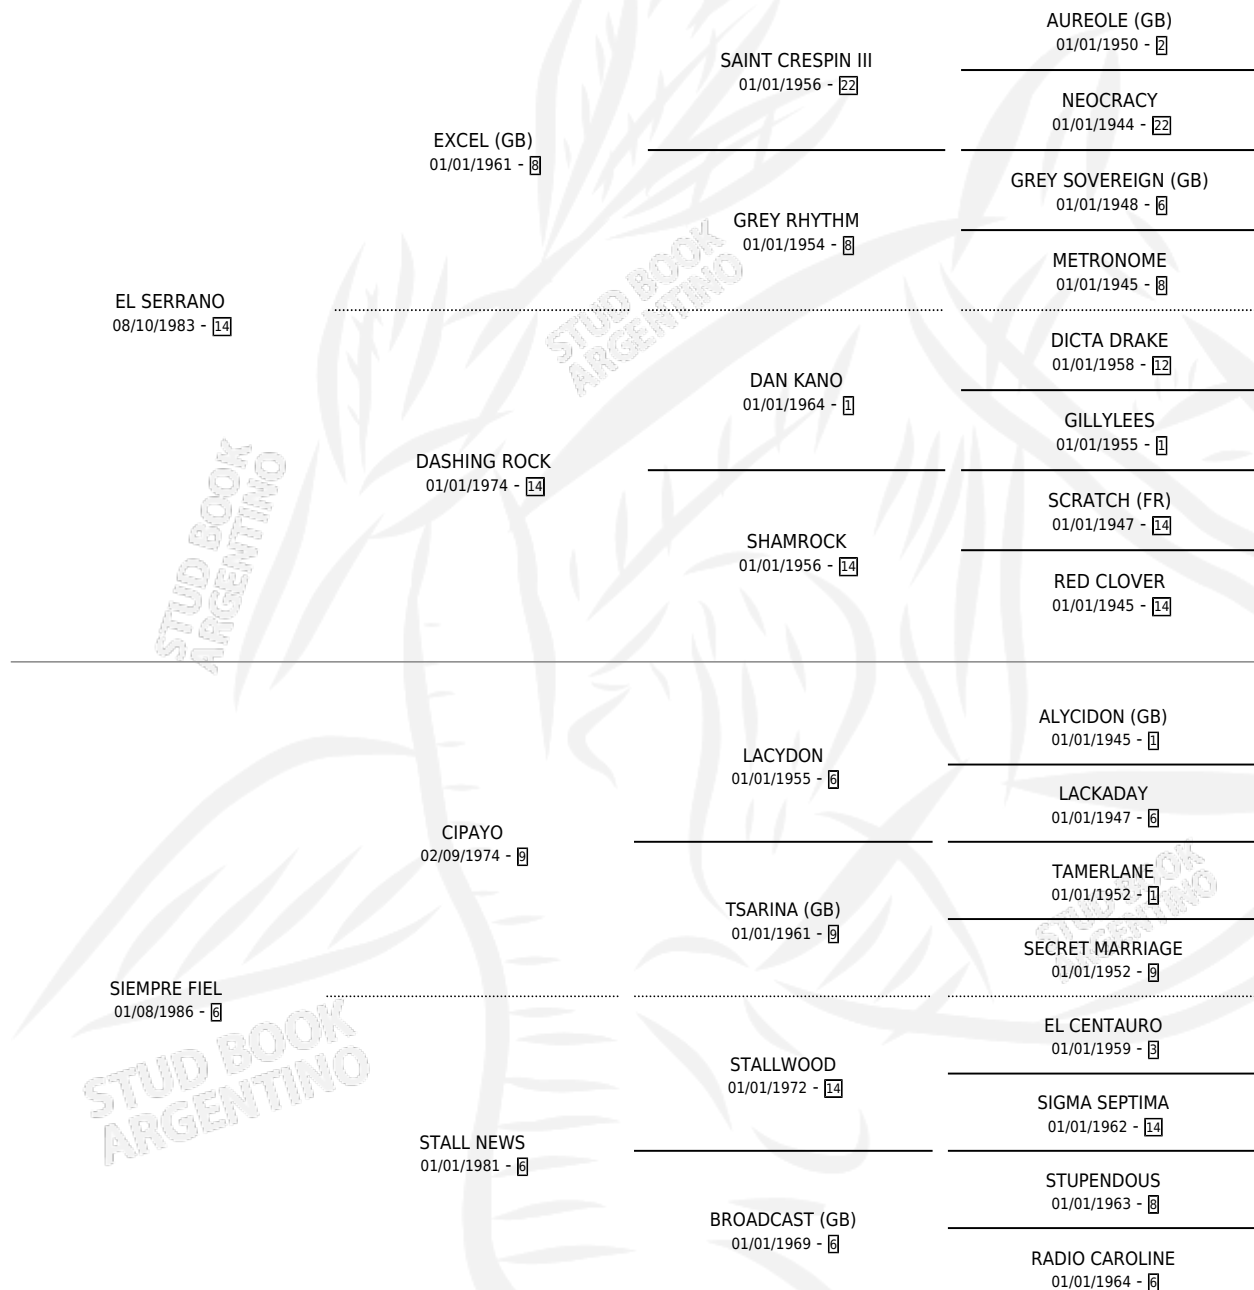

BANANA REPUBLIC

por EL SERRANO y SIEMPRE FIEL por CIPAYO

Argentina · Hembra · Alazan · SP · 24/09/1994
Familia 6-e · Volumen 35

ESTADO

TIPIFICACIÓN SANGUÍNEA	X
TIPIFICACIÓN POR ADN	X
PASAPORTE	X
IDENTIFICACIÓN POR MICROCHIP	X
REPRODUCTOR	X

Lugar de nacimiento: La Irenita

Criador: Sin dato

PEDIGREE

BANANA REPUBLIC

Datos oficiales del Stud Book Argentino

Documento generado el 12/05/2026

studbook.org.ar