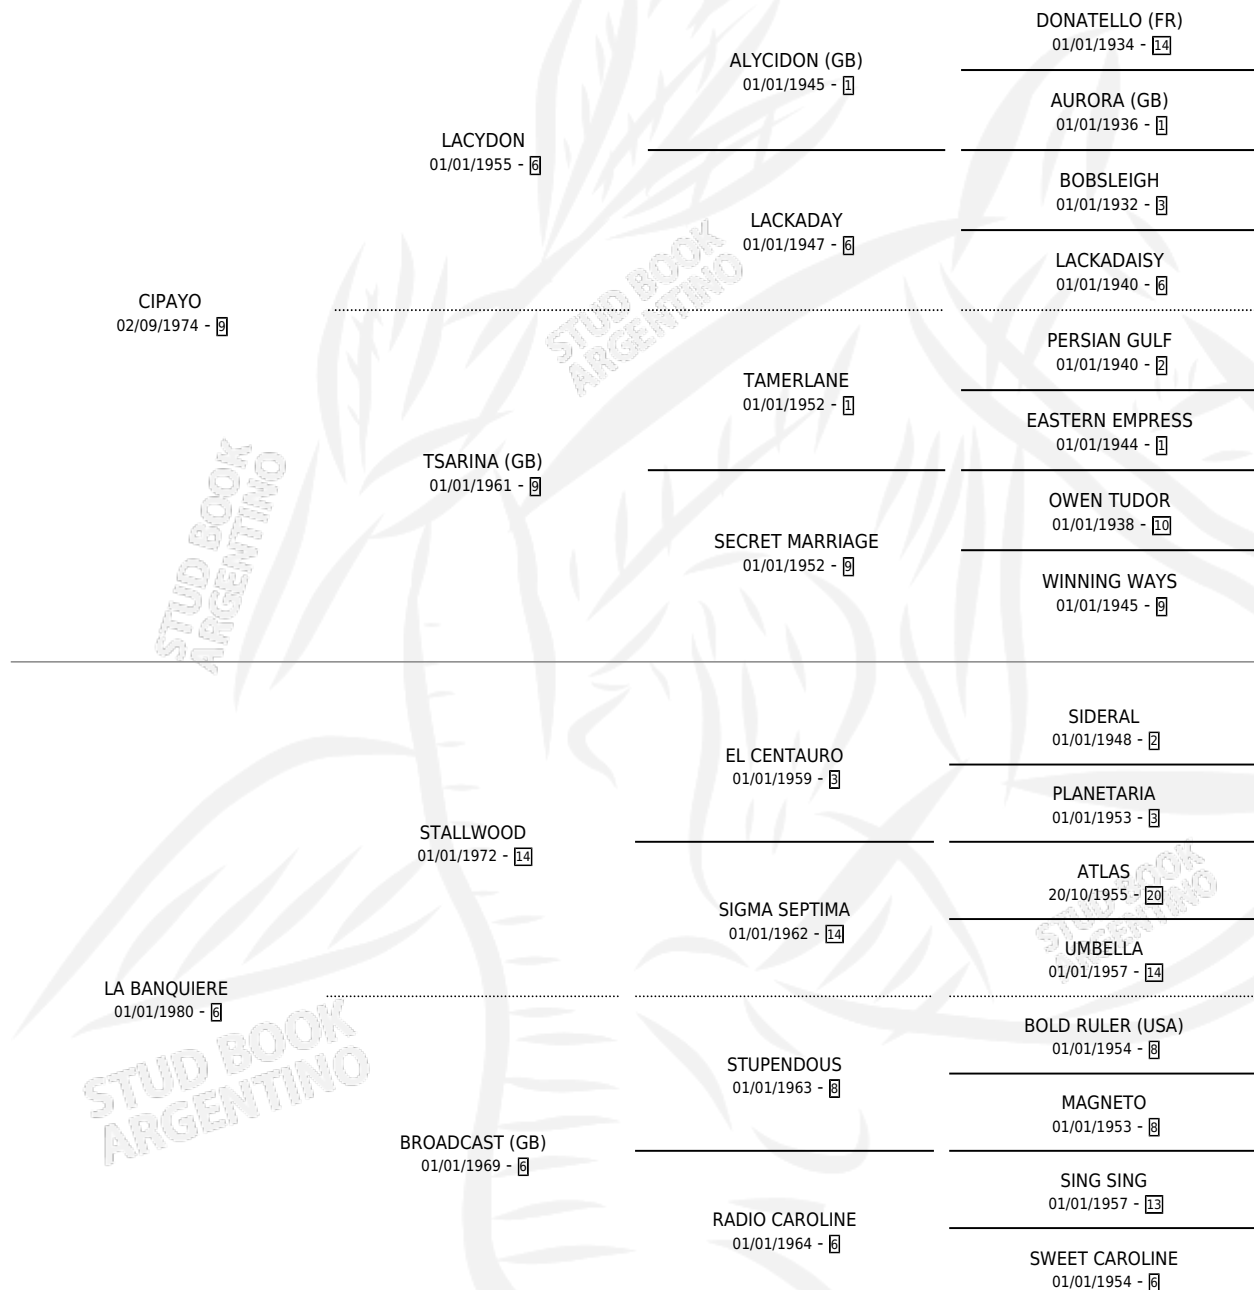

NASHIRA

por CIPAYO y LA BANQUIERE por STALLWOOD

Argentina · Hembra · Zaino · SP · 28/09/1994
Familia 6-e · Volumen 35

ESTADO

TIPIFICACIÓN SANGUÍNEA	✓
TIPIFICACIÓN POR ADN	X
PASAPORTE	X
IDENTIFICACIÓN POR MICROCHIP	X
REPRODUCTOR	✓

Lugar de nacimiento: La Irenita

Criador: Sin dato

~

HIJOS

	MACHOS	HEMBRAS
2 NACIERON	1	1
1 CORRIERON	1	0
1 GANARON	1	0

1	1	1
GANADORES CL	GANADORES GR	GANADORES G1

PEDIGREE