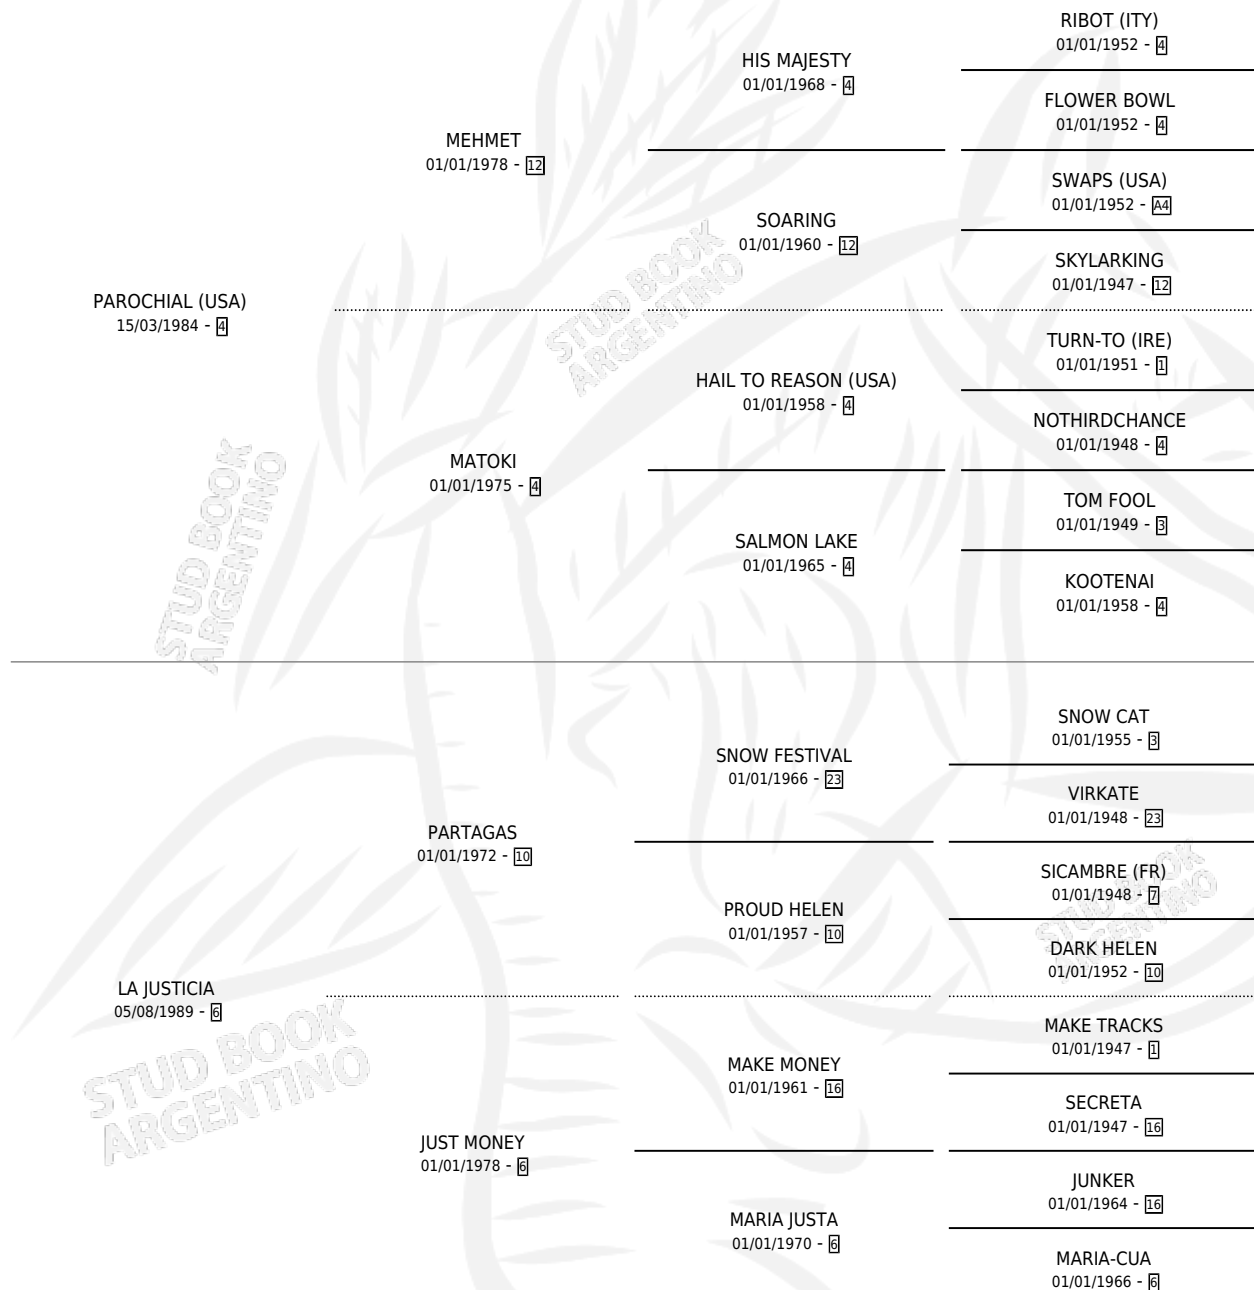

SISTER JUSTINE

por PAROCHIAL (USA) y LA JUSTICIA por PARTAGAS

Argentina · Hembra · Alazan · SP · 10/10/1994
Familia 6-e · Volumen 35

ESTADO

TIPIFICACIÓN SANGUÍNEA	X
TIPIFICACIÓN POR ADN	X
PASAPORTE	X
IDENTIFICACIÓN POR MICROCHIP	X
REPRODUCTOR	X

Lugar de nacimiento: Tres Pinos

Criador: Sin dato

PEDIGREE

CAMPAÑA

Solo carreras oficiales de Argentina

POR EDAD

EDAD	CC	1°	2°	3°	4°	5°	NP	CLC	CLG	CLCG1	CLGG1	IMPORTE	GANANCIA / CC
4 AÑOS	1	0	0	0	0	0	1	0	0	0	0	\$0	\$0
TOTALES	1	0	0	0	0	0	1	0	0	0	0	\$0	\$0
%		0.0%	0.0%	0.0%	0.0%	0.0%	100%	0.0%	0.0%	0.0%	0.0%		