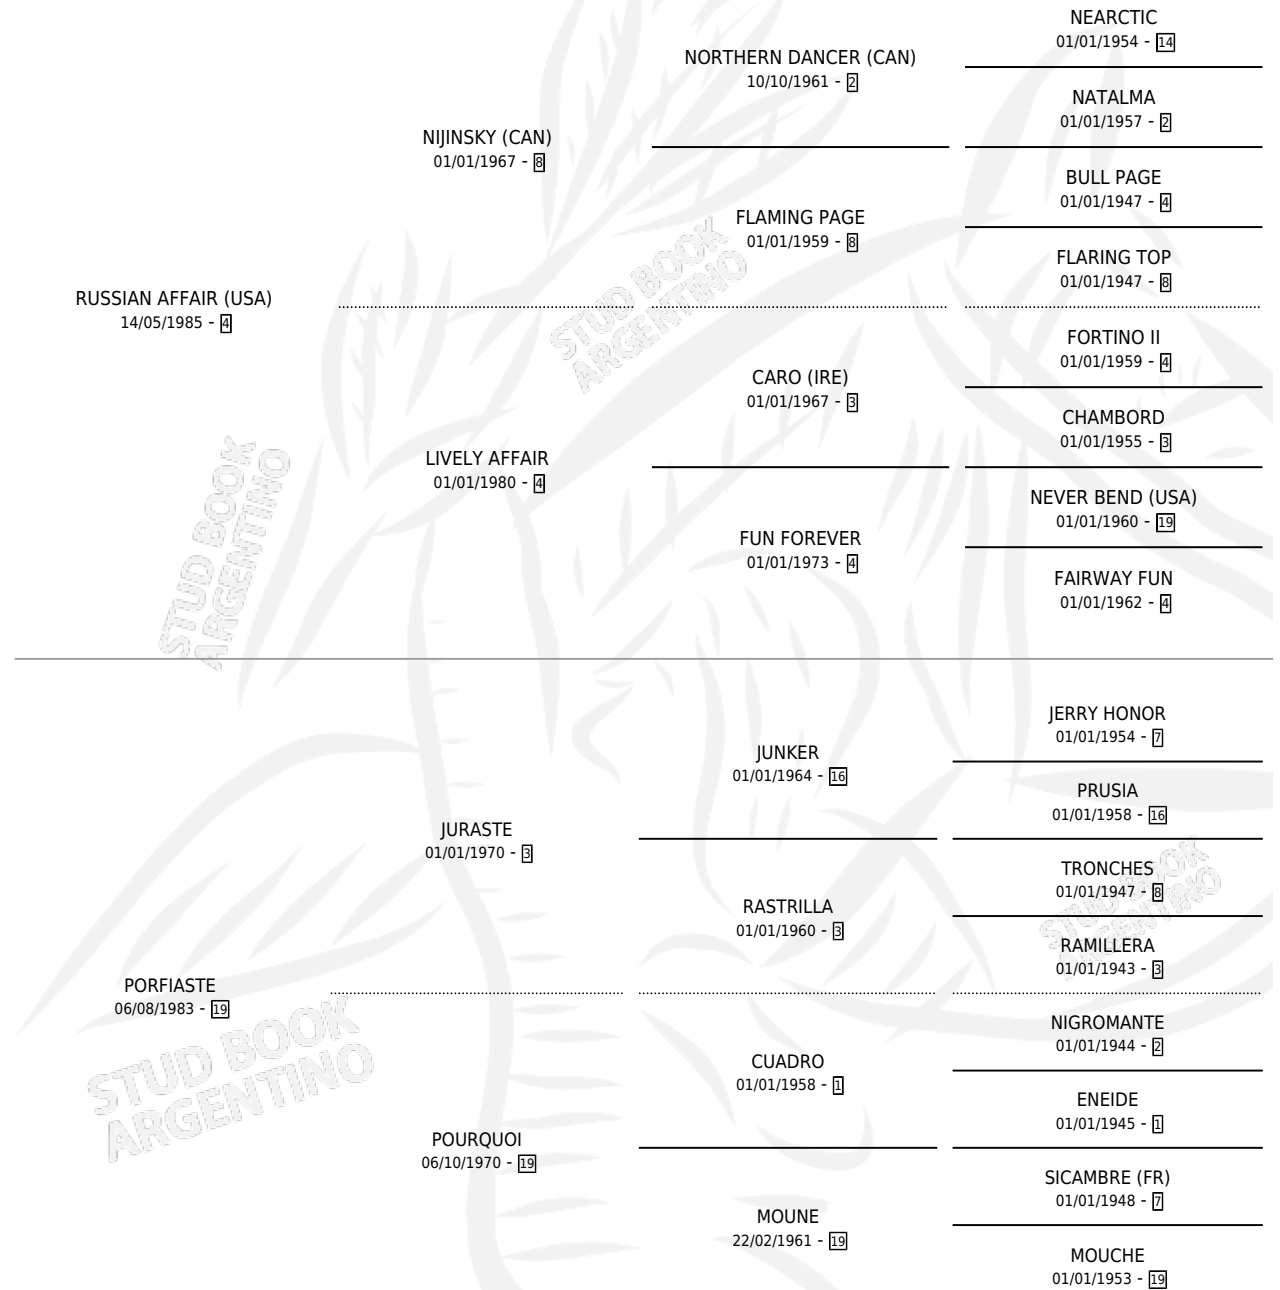

POPOV

por **RUSSIAN AFFAIR (USA)** y **PORFIASTE** por **JURASTE**

Argentina · Macho · Alazan · SP · 23/10/1994
Familia 19-a · Volumen 35

ESTADO

TIPIFICACIÓN SANGUÍNEA	X
TIPIFICACIÓN POR ADN	X
PASAPORTE	X
IDENTIFICACIÓN POR MICROCHIP	X
REPRODUCTOR	X

Lugar de nacimiento: Tres Pinos

Criador: Sin dato

PEDIGREE

POPOV

Datos oficiales del Stud Book Argentino

Documento generado el 09/05/2026

studbook.org.ar