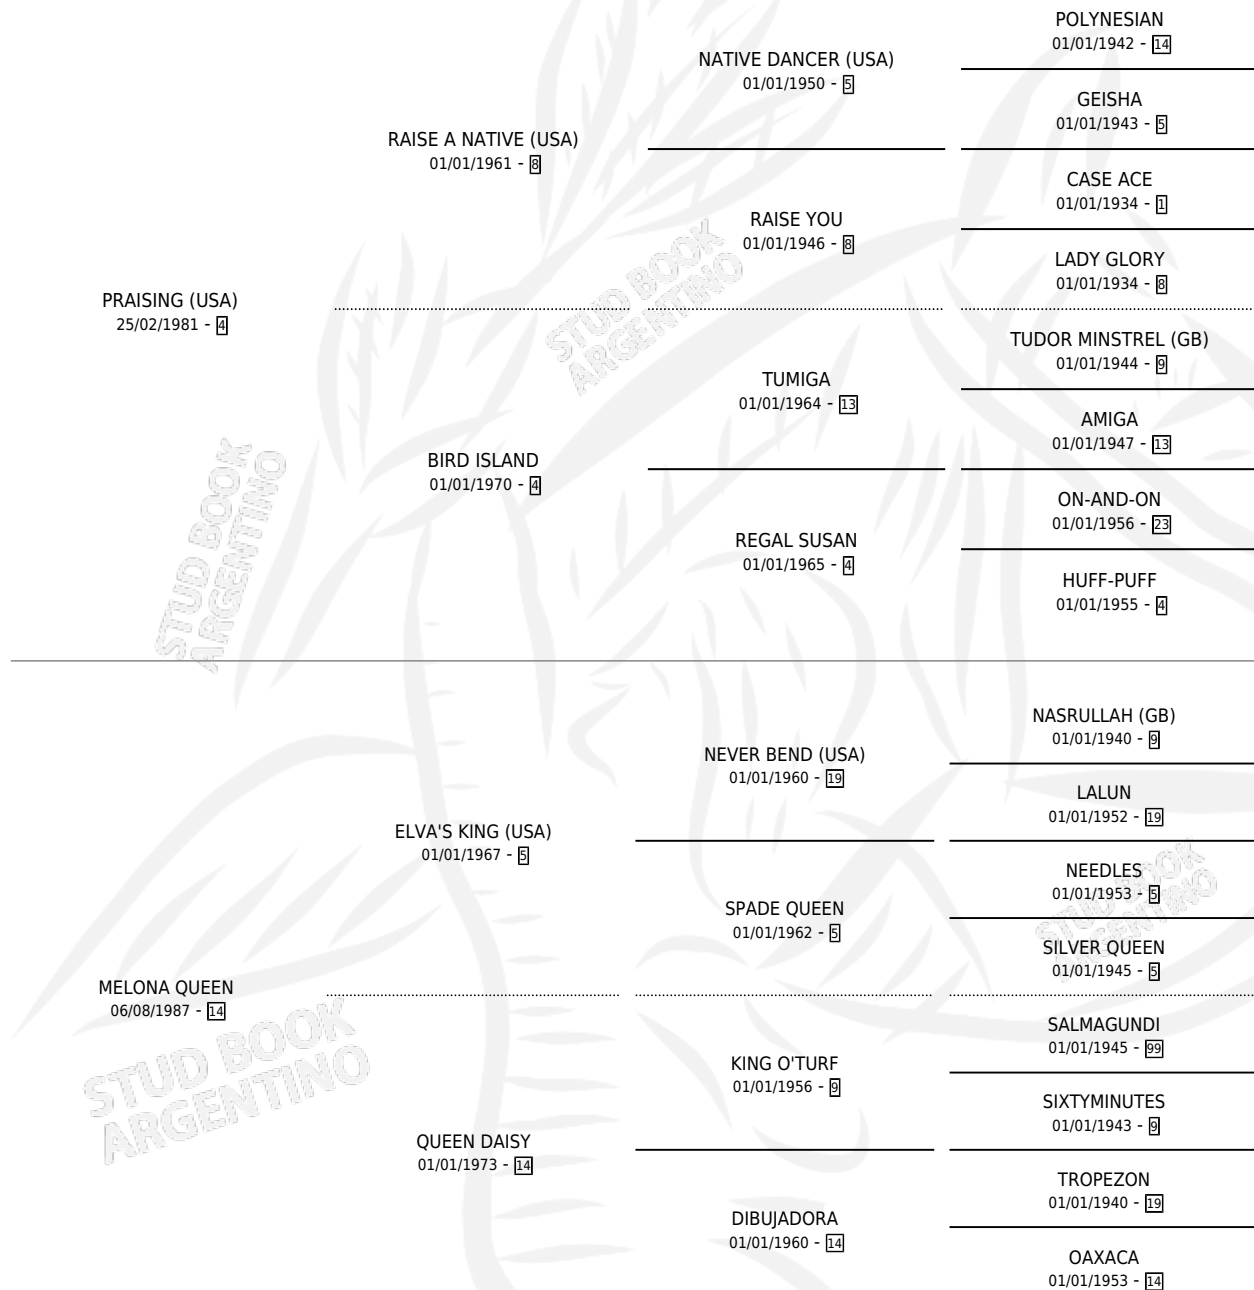

LUJO

por **PRAISING (USA)** y **MELONA QUEEN** por **ELVA'S KING (USA)**

Argentina · Macho · Alazan Tostado · SP · 19/08/1994
Familia 14-f · Volumen 35

ESTADO

TIPIFICACIÓN SANGUÍNEA	✓
TIPIFICACIÓN POR ADN	X
PASAPORTE	X
IDENTIFICACIÓN POR MICROCHIP	X
REPRODUCTOR	X

Lugar de nacimiento: El Tala

Criador: Sin dato

PEDIGREE

EXPORTACIÓN / IMPORTACIÓN

FECHA	MOVIMIENTO	PAÍS
11/10/2001	EXPORTADO	CHILE

~

CAMPAÑA

Solo carreras oficiales de Argentina