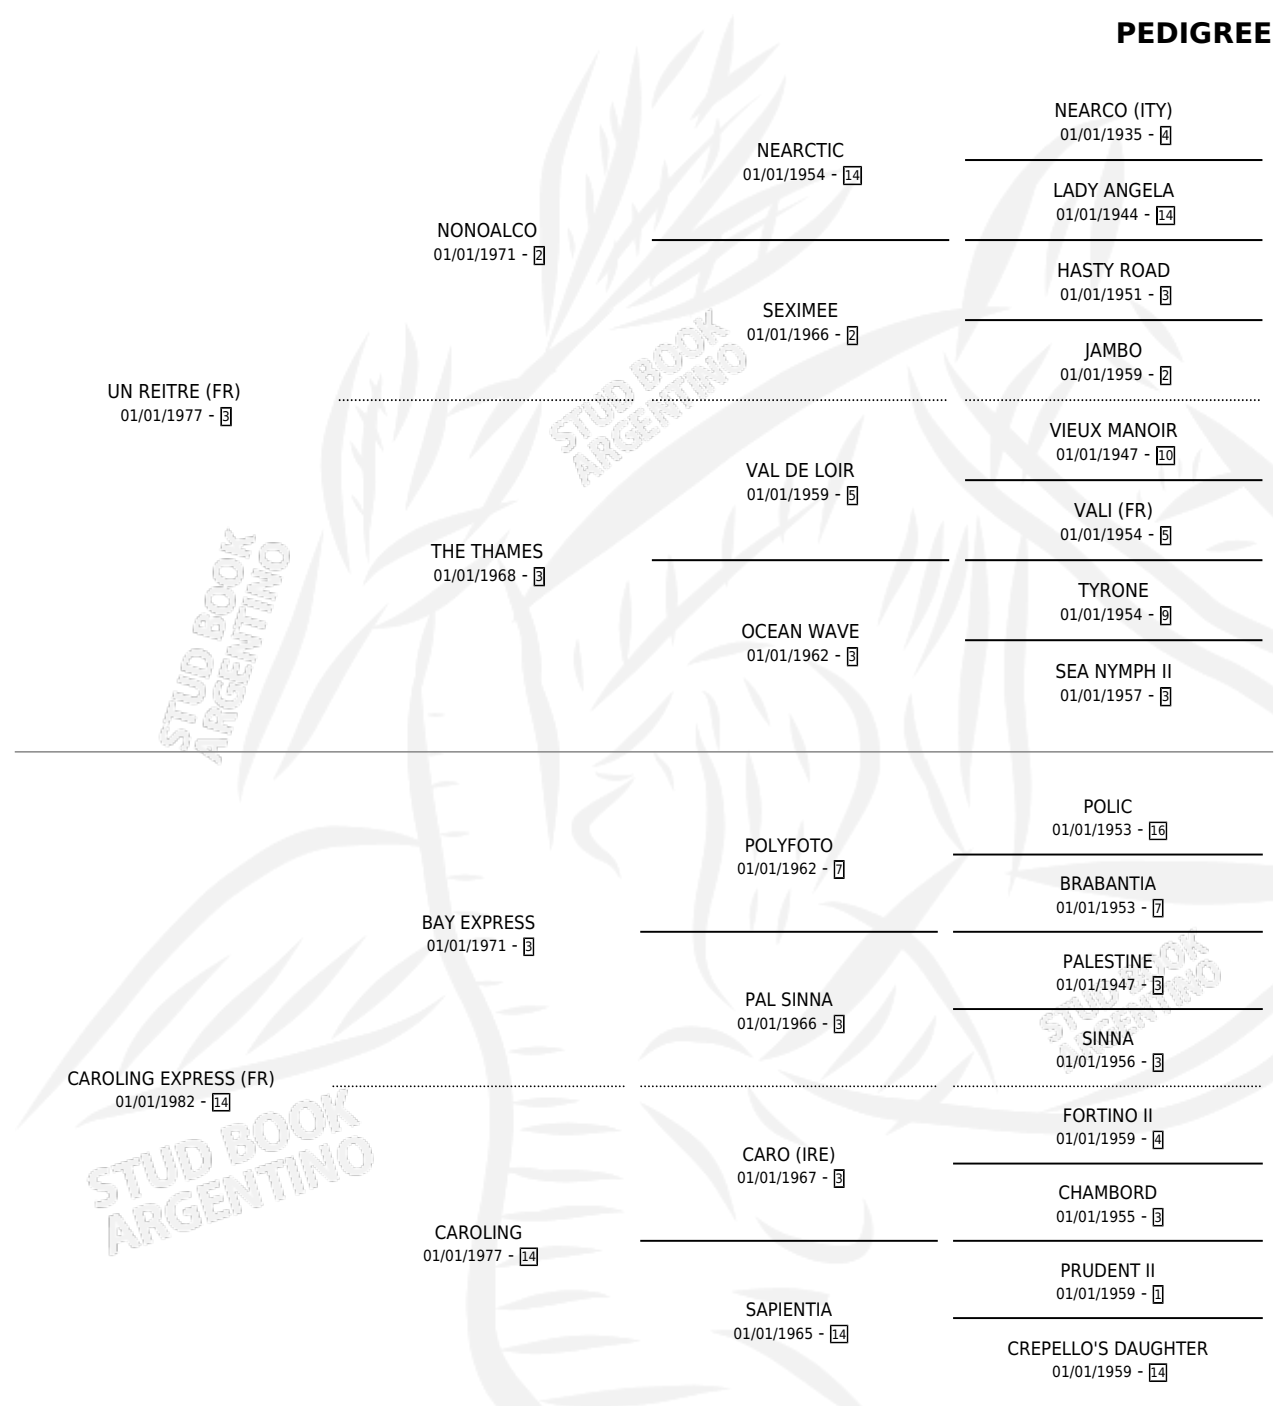

REX EXPRESS

por UN REITRE (FR) y CAROLING EXPRESS (FR) por BAY EXPRESS

Argentina · Macho · Alazan Tostado · SP · 28/09/1994
Familia 14-c · Volumen 35

ESTADO

TIPIFICACIÓN SANGUÍNEA	X
TIPIFICACIÓN POR ADN	X
PASAPORTE	X
IDENTIFICACIÓN POR MICROCHIP	X
REPRODUCTOR	X

Lugar de nacimiento: La Borinqueña

Criador: La Borinqueña

PEDIGREE