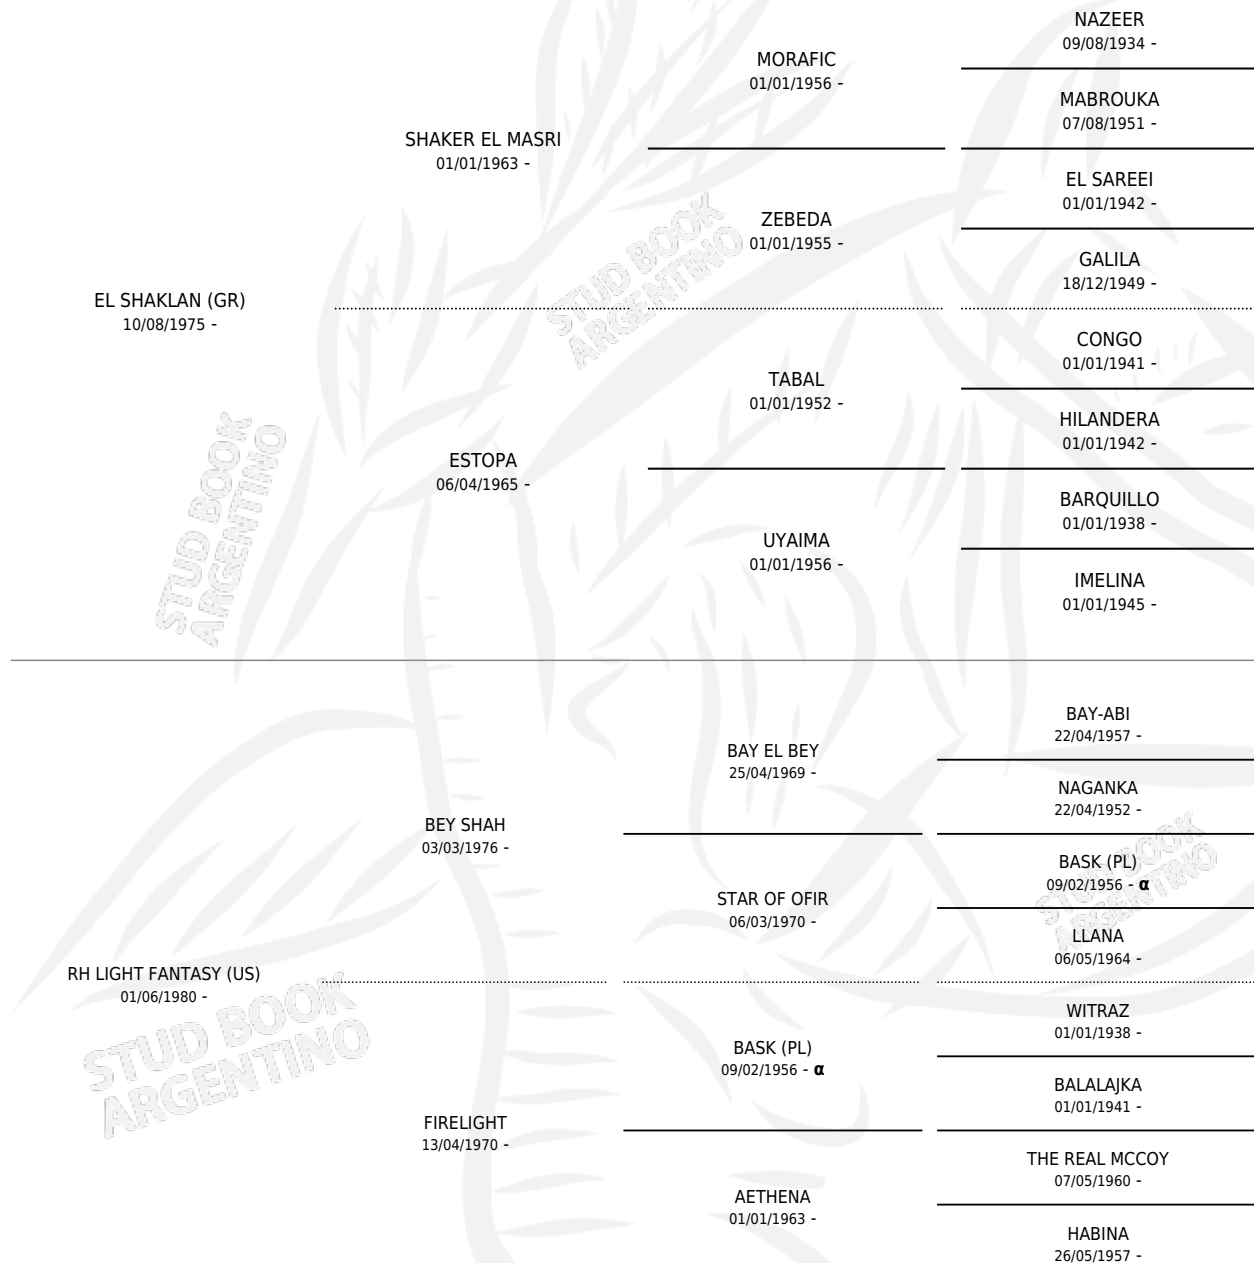

ZT SHAKLIGHT

por **EL SHAKLAN (GR)** y **RH LIGHT FANTASY (US)** por **BEY SHAH**

Argentina · Macho · Alazan Tostado · AP · 27/09/1994
Familia · Volumen 35

ESTADO

TIPIFICACIÓN SANGUÍNEA	✓
TIPIFICACIÓN POR ADN	X
PASAPORTE	X
IDENTIFICACIÓN POR MICROCHIP	X
REPRODUCTOR	✓

Lugar de nacimiento: El Atalaya
Criador: El Atalaya

~

HIJOS

	MACHOS	HEMBRAS
16 NACIERON	5	11
SIN ACTUACIONES		

PEDIGREE

INBREEDING : α

SERVICIOS PADRILLO

TEMPORADA	HARAS	SERVICIO	NAC.	EFFECTIVIDAD
2002	LAS CORTADERAS	1	0	0.00 %
2001	LAS CORTADERAS	2	0	0.00 %
2000	LAS CORTADERAS	6	3	50.00 %
1999	LAS CORTADERAS	11	2	18.18 %
1999	LAS CORTADERAS	1	0	0.00 %
1998	LAS CORTADERAS	11	8	72.73 %
1998	LAS CORTADERAS	1	1	100 %
1997	LAS CORTADERAS	2	2	100 %

ZT SHAKLIGHT

Datos oficiales del Stud Book Argentino

Documento generado el 14/05/2026

studbook.org.ar