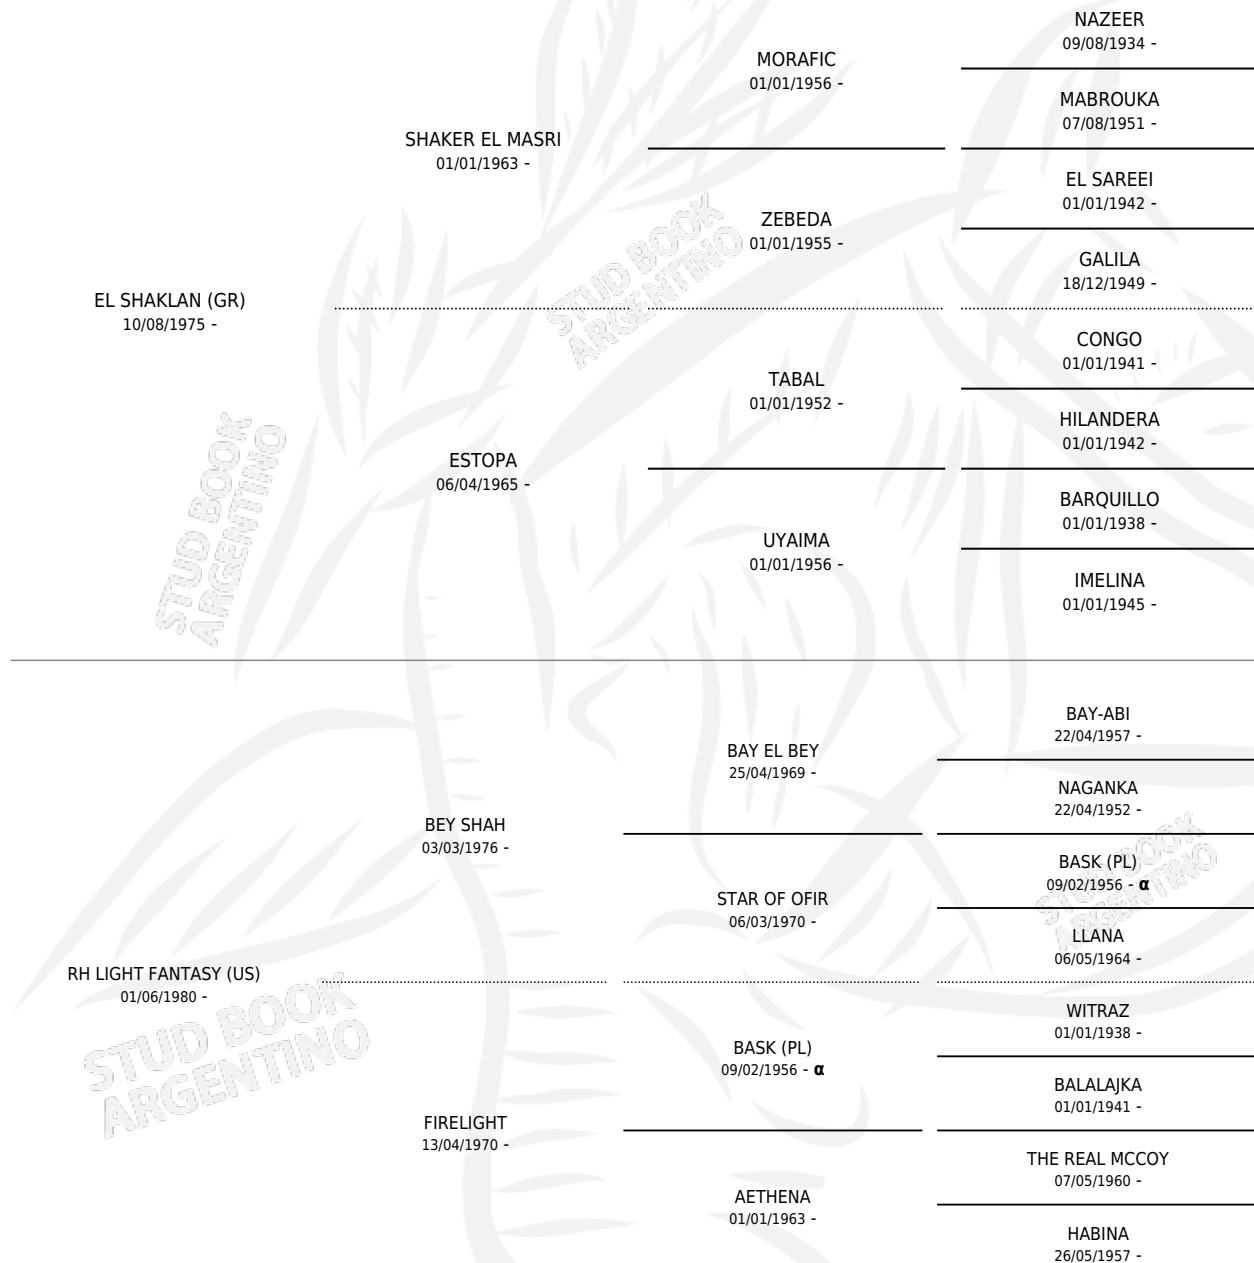

ZT SHAKLIGHT

por **EL SHAKLAN (GR)** y **RH LIGHT FANTASY (US)** por **BEY SHAH**

Argentina · Macho · Alazan Tostado · AP · 27/09/1994
Familia · Volumen 35

ESTADO

TIPIFICACIÓN SANGUÍNEA	✓
TIPIFICACIÓN POR ADN	X
PASAPORTE	X
IDENTIFICACIÓN POR MICROCHIP	X
REPRODUCTOR	✓

Lugar de nacimiento: El Atalaya

Criador: El Atalaya

~

HIJOS

	MACHOS	HEMBRAS
16 NACIERON	5	11
SIN ACTUACIONES		

PEDIGREE

INBREEDING : α

SERVICIOS PADRILLO