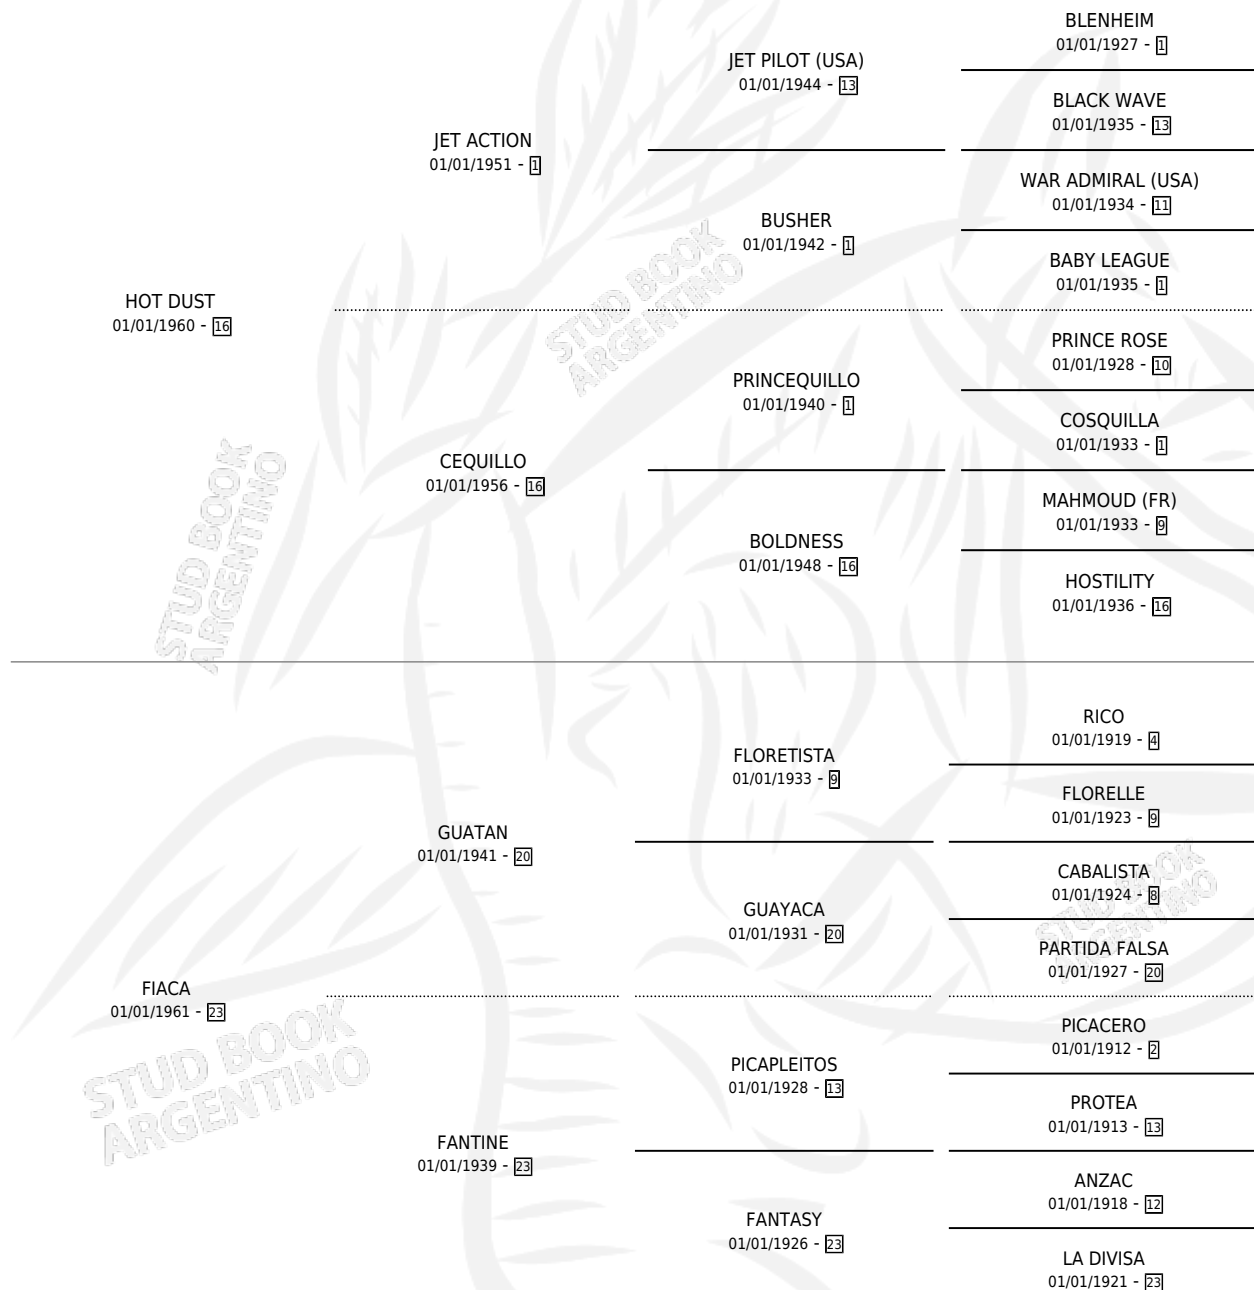

FIGURACION

por **HOT DUST** y **FIACA** por **GUATAN**

Argentina · Hembra · Zaino Colorado · SP · 04/09/1972
Familia 23-a · Volumen 28

ESTADO

TIPIFICACIÓN SANGUÍNEA	X
TIPIFICACIÓN POR ADN	X
PASAPORTE	X
IDENTIFICACIÓN POR MICROCHIP	X
REPRODUCTOR	✓

Lugar de nacimiento: Campo particular

Criador: Haras Vacacion S.A.

~

HIJOS

	MACHOS	HEMBRAS
11 NACIERON	3	8
11 CORRIERON	3	8
9 GANARON	1	8

1	1	1
GANADORES CL	GANADORES GR	GANADORES G1

PEDIGREE